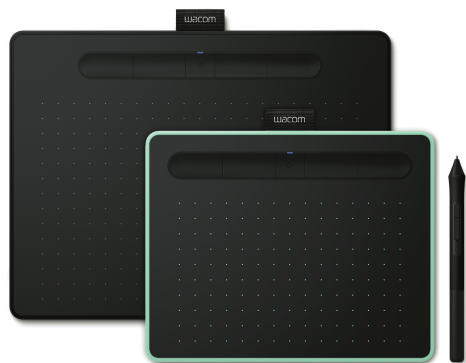

wacom®

Intuos

Mit dem Wacom Intuos neue kreative Möglichkeiten entdecken

Was auch immer du erschaffen möchtest, mit dem Wacom Intuos kannst du neue Möglichkeiten entdecken, um zu zeichnen, zu malen oder deine Fotos zu bearbeiten. Es ist einfach einzurichten und zu verwenden und bietet dir bis zu drei einzigartige Kreativ Anwendungen.*

reddot design award
winner 2018