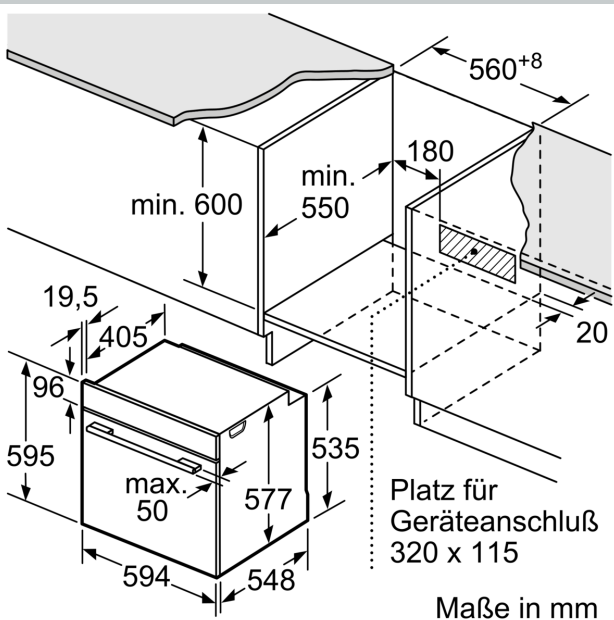

Ausstattung

Technische Daten

Bauform:	Einbau
Integriertes Reinigungssystem:	Pyrolytisch+Hydrolytisch
Min. Nischenmaße für Installation (H x B x T):	585-595 x 560-568 x 550 mm
Abmessungen des Gerätes:	595 x 594 x 548 mm
Abmessungen des verpackten Gerätes:	660 x 690 x 660 mm
Material der Blende:	Glas
Material der Tür:	Glas
Nettogewicht:	39.9 kg
Nettovolumen - Backrohr 1:	71 l
Beheizungsarten:	Brotbackstufe, Großflächengrill, Heißluft sanft, Heißluft, Ober-/Unterhitze, Pizzastufe, Unterhitze, Umluftgrill
Material 1. Backrohr:	Andere
Backofenregelung:	elektronisch
Anzahl eingebauter Leuchten:	1
Länge Anschlusskabel:	120.0 cm
EAN-Nummer:	4242004275916
Anzahl der Innenräume (2010/30/EC):	1
Energieeffizienzklasse:	A
Energieverbrauch pro Ober-/Unterhitze Zyklus (2010/30/EC):	1.04 kWh/Zyklus
Energieverbrauch pro Heißluft-Zyklus (2010/30/EC):	0.81 kWh/Zyklus
Energieeffizienzindex (2010/30/EC):	95.3 %
Anschlusswert:	3600 W
Absicherung:	16 A
Spannung:	220-240 V
Frequenz:	50; 60 Hz
Steckerart:	Schuko-/Gardy.m.Erdung
Integriertes Zubehör:	1 x Backblech emailliert, 1 x Kombirost, 1 x Universalpfanne

Maße

- Gerätemaße (HxBxT): 595 x 594 x 548 mm
- Nischenmaße (HxBxT): 595 mm x 560 mm x 550 mm
- „Maße und Einbauhinweise zu diesem Gerät gemäß technischer Zeichnung beachten“

N 50, BACKOFEN, 60 X 60 CM, GRAPHITE-GREY
B6ACH7AGO

Maßzeichnungen

Wird das Gerät unter einem Kochfeld eingebaut, muss folgende Arbeitsplattenstärke (ggf. inkl. Unterkonstruktion) beachtet werden.

Kochfeld-Typ	min. Arbeitsplattenstärke	
	aufgesetzt	flächenbündig
Induktionskochfeld	37 mm	38 mm
Vollflächen-Induktionskochfeld	47 mm	48 mm
Gaskochfeld	30 mm	38 mm
Elektrokochfeld	27 mm	30 mm

Maße in mm

A: 19,5 mm

B: Platz für Geräteanschluss 320 x 115 mm

Maße in mm

Maße in mm

Maßzeichnungen

Einbau mit einem Kochfeld.