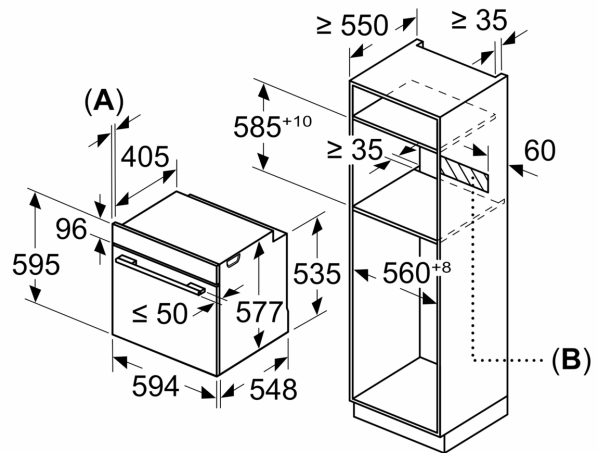

Maße

- Gerätemaße (HxBxT): 595 x 594 x 548 mm
- Nischenmaße (HxBxT): 595 mm x 560 mm x 550 mm
- „Maße und Einbauhinweise zu diesem Gerät gemäß technischer Zeichnung beachten“

N 50, BACKOFEN, 60 X 60 CM, GRAPHITE-GREY
B6ACH7AGO

Maßzeichnungen

Wird das Gerät unter einem Kochfeld eingebaut, muss folgende Arbeitsplattenstärke (ggf. inkl. Unterkonstruktion) beachtet werden.

Kochfeld-Typ	min. Arbeitsplattenstärke	
	aufgesetzt	flächenbündig
Induktionskochfeld	37 mm	38 mm
Vollflächen-Induktionskochfeld	47 mm	48 mm
Gaskochfeld	30 mm	38 mm
Elektrokochfeld	27 mm	30 mm

Maße in mm

A: 19,5 mm

B: Platz für Geräteanschluss 320 x 115 mm

Maße in mm

Maße in mm

Maßzeichnungen

Einbau mit einem Kochfeld.