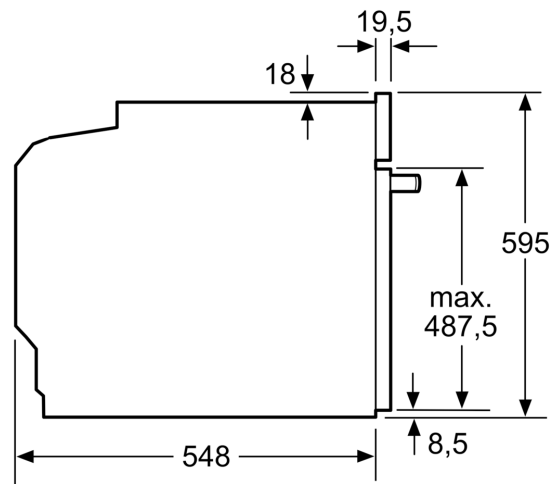

Technische Info:

- Länge des Anschlusskabels: 120 cm
- Nennspannung: 220 - 240 V
- Gesamtanschlusswert Elektro: 3.6 kW
- Energieeffizienzklasse (gem. EU Nr. 65/2014): A (auf einer Energieeffizienzklassen-Skala von A+++ bis D)
- Energieverbrauch pro Zyklus im konventionellen Modus: 1.04 kWh
- Energieverbrauch pro Zyklus im Umluft-Modus: 0.81 kWh
- Zahl der Garräume: 1 Wärmequelle: elektrisch
Innenraumvolumen: 71 l

Maße

- Gerätemaße (HxBxT): 595 x 594 x 548 mm
- Nischenmaße (HxBxT): 595 mm x 560 mm x 550 mm
- „Maße und Einbauhinweise zu diesem Gerät gemäß technischer Zeichnung beachten“

N 50, BACKOFEN, 60 X 60 CM, GRAPHITE-GREY
B6ACH7AGO

Maßzeichnungen

Wird das Gerät unter einem Kochfeld eingebaut, muss folgende Arbeitsplattenstärke (ggf. inkl. Unterkonstruktion) beachtet werden.

Kochfeld-Typ	min. Arbeitsplattenstärke	
	aufgesetzt	flächenbündig
Induktionskochfeld	37 mm	38 mm
Vollflächen-Induktionskochfeld	47 mm	48 mm
Gaskochfeld	30 mm	38 mm
Elektrokochfeld	27 mm	30 mm

Maße in mm

A: 19,5 mm

B: Platz für Geräteanschluss 320 x 115 mm

Maße in mm

Maße in mm

Maßzeichnungen

Einbau mit einem Kochfeld.