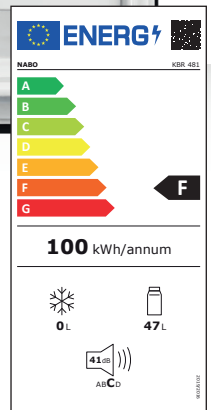

KBR 481

Retro Minibar | F

PRODUKTMERKMALE

- Stylishes Retro Design
- Mechanische Regelung
- Chillerfach zum leichten anfrieren
- Seitlicher Türgriff
- 1 Ablagefach aus Sicherheitsglas
- 2 Türfächer
- Farbe: Schwarz

Erhältlich in den Farben:  

LEISTUNGSDATEN

- Nettoinhalt Kühlteil 47 L
- Energieverbrauch: 0,27h/24h
- Energieverbrauch: 100kWh/Jahr
- Geräuschklasse: C | 41dB(A)
- Klimaklasse: N, ST, T
- Kältemittel R600A

MASSE & GEWICHT

- Gerät (BxHxT): 440x480x470mm
- Verp. (BxHxT): 460x515x510mm
- Gewicht: 14,3kg | 15,6kg
- EAN: 9120095792558
- Art. Nr.: 5001954