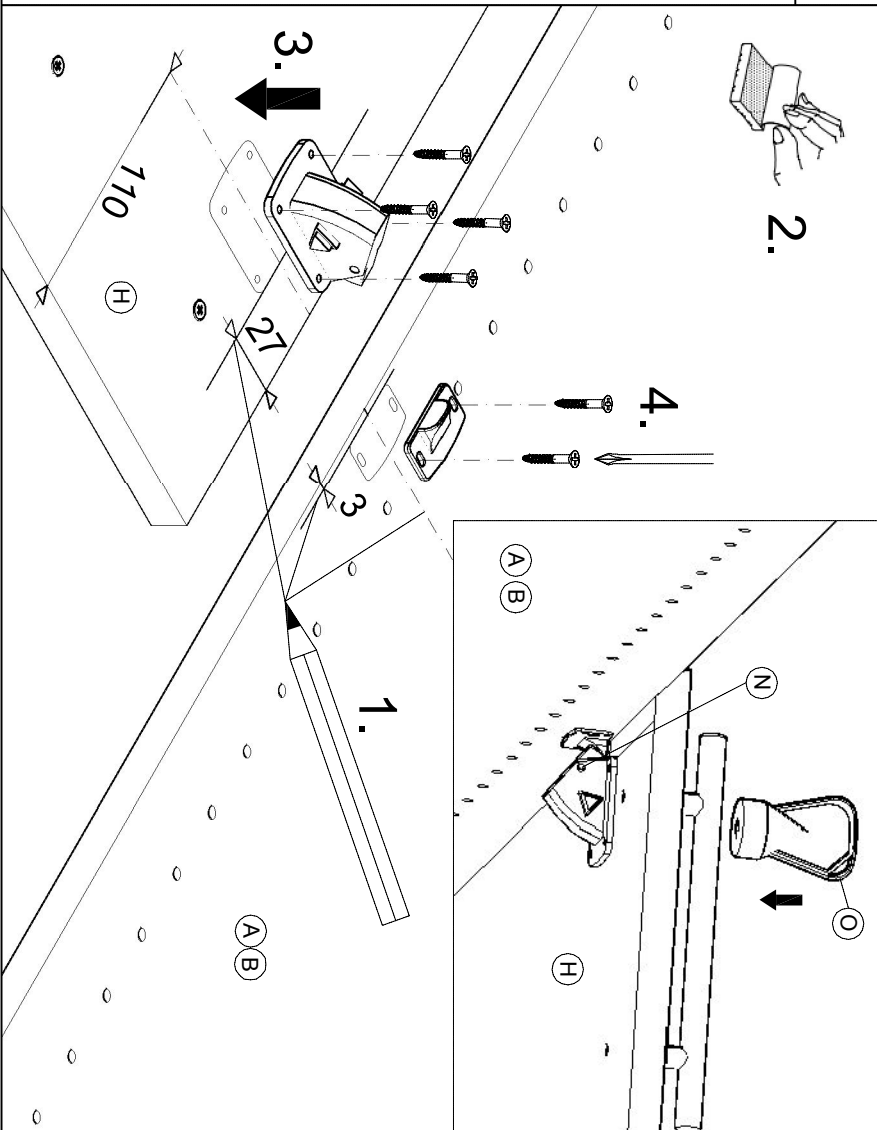

Service-Hotline
01805-678101
0,14€ pro Min.
4+149 für Österreich
Austendienst pro Min.
service@jaka-bkl.de
voor Nederland en België
00800-40119350
benelux@jaka-bkl.de

Montageanleitung

Észlelteljesen parts/pieces de meublerie/Reservonderdelen/Pezas de mobília/Hizmetli/Sansacue vertici/Części zamienne/podzeszkazki/Wirradni díszli/Vasosak/reservonderdelen/معدات الديكور/Utilizaji piese de schimb/Vedek parçalar