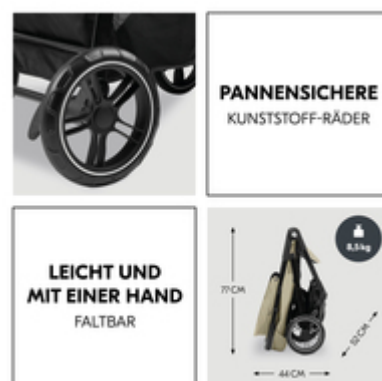

NUR EIN KLICK – UND LOS GEHT'S

Die jeweils passenden Adapter für die Babywanne und die Babyschale sind bei deinem 3-in-1 Komplettsset schon enthalten. So wird der Buggy zum Babywagen oder Reisesystem. Ganz einfach und schnell.

## TREUE BEGLEITER – ÜBER VIELE JAHRE HINWEG

Was ihr auch vorhabt: Das Shop N Care Trio Set ist ein treuer Begleiter. Ab Geburt bis zu 4 Jahren oder 22 kg. Selbstverständlich nach neuesten Sicherheitsstandards getestet.

## VOR DER SONNE GESCHÜTZT

Augen und Haut von Babys sind sehr empfindlich und brauchen Schutz vor der Sonne. Das große Sonnenverdeck mit UV-Schutz 50+ von Babyschale, Babywanne und Buggy schützt dein Kind zuverlässig.

## PANNENSICHER UND RICHTIG LEICHT

Mit dem Bus in die Stadt? Oder in den Park? Durch die pannensicheren Räder macht es dir der Shop N Care leicht. Und der einhändig faltbare Buggy wiegt mit 8,5 kg besonders wenig.