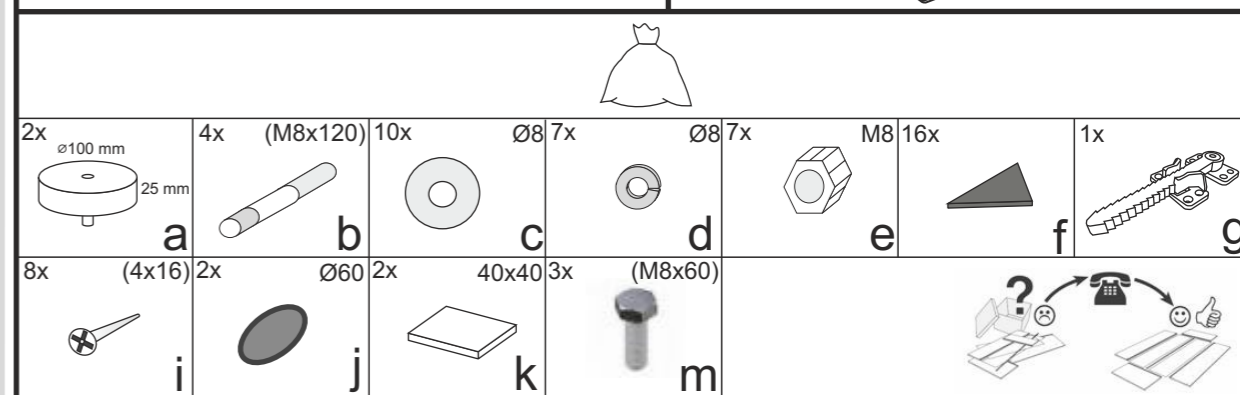

COPENHAGEN 180 Hmix LED

Service - Servis - Dienstverlening - Servis - Servis - Сервисная служба - Servizio - Service
Serviciu - Služby - Szolgáltatás