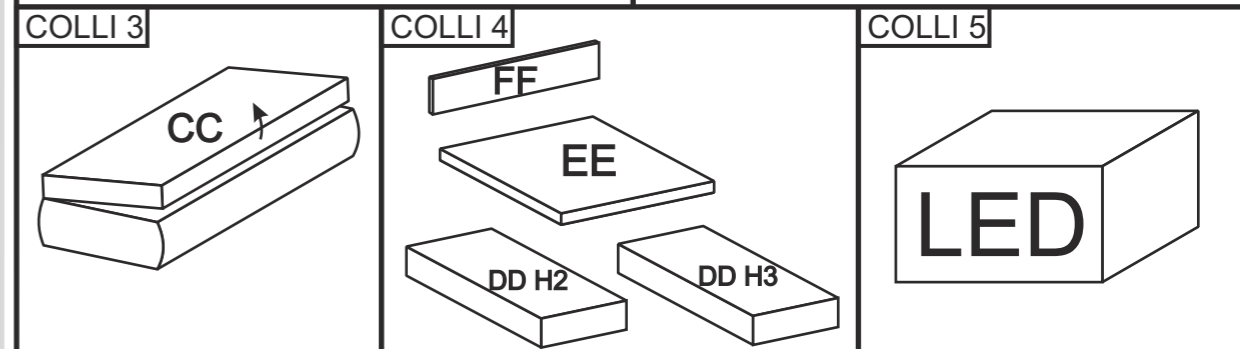

COPENHAGEN 180 Hmix LED