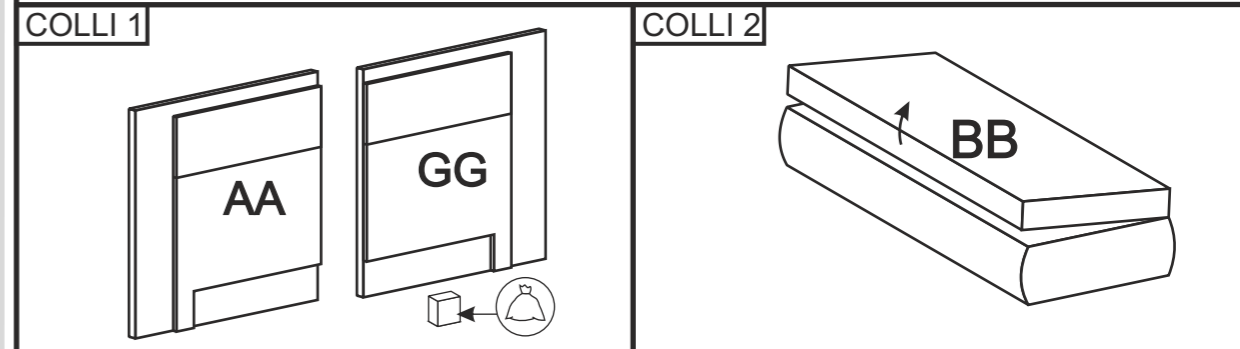

COPENHAGEN 180 Hmix LED

- (DE) Montageanleitung
- (IT) Istruzioni di montaggio
- (PL) Instrukcja montażu
- (FR) Notice de montage
- (NL) Handleiding voor de montage
- (RO) Instrucțiuni de asamblare
- (GB) Assembly instructions
- (SK) Montážny návod
- (TR) Montaj talimatı
- (CZ) Montážní návod
- (RU) Инструкция по монтажу
- (HU) Szerelési útmutató

Name - Nazwa - Naam - Name - Isim - название
Nome - Nom - Numele - Meno - Jméno - Neve

COPENHAGEN 180 Hmix LED

Service - Servis - Dienstverlening - Servis - Servis - Сервисная служба - Servizio - Service
Serviciu - Služby - Szolgáltatás

19

Ver: 29.07.21

COPENHAGEN 180 Hmix LED