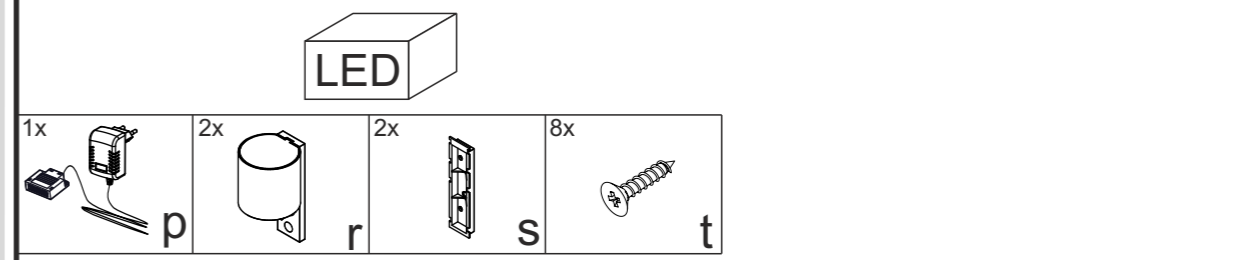

COPENHAGEN 180 Hmix LED

Service - Servis - Dienstverlening - Servis - Servis - Сервисная служба - Servizio - Service
Serviciu - Služby - Szolgáltatás