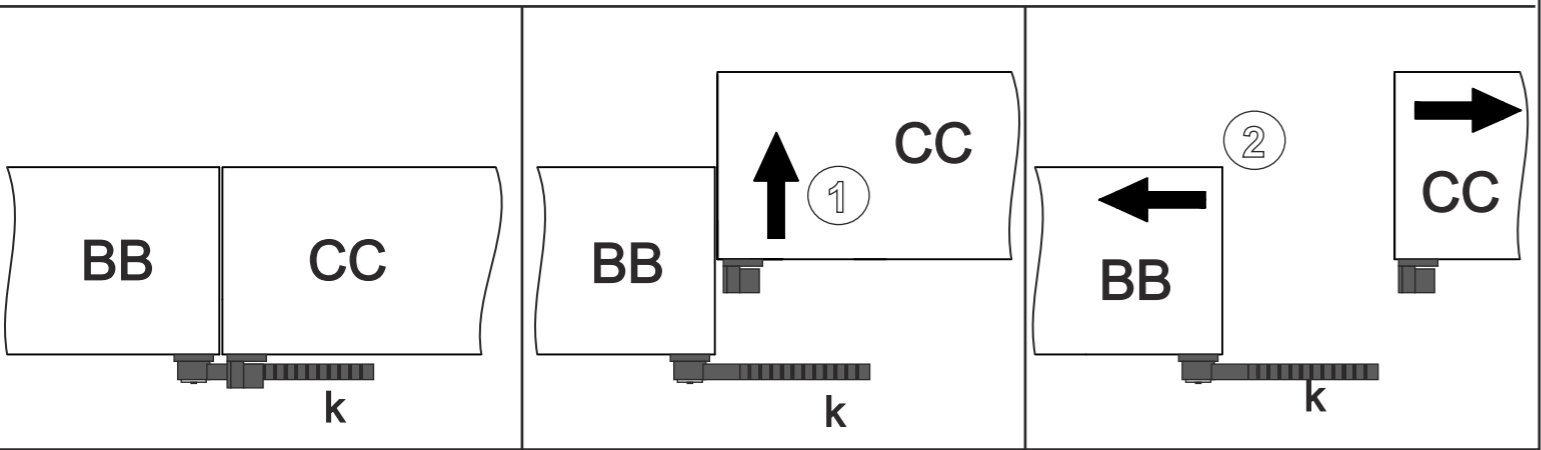

19

COPENHAGEN 180 Hmix LED