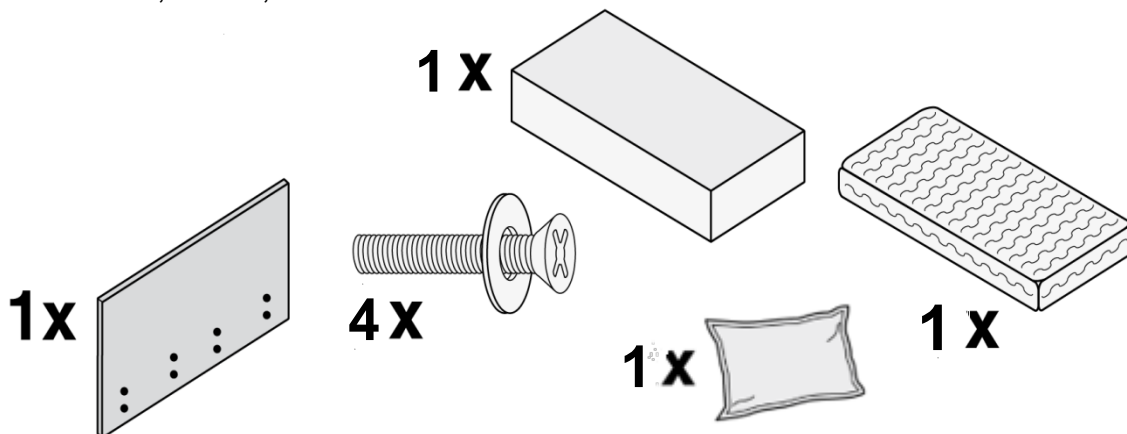

(I) Istruzioni per il montaggio

(F) Instructions de montage

(RU) Инструкция по монтажу

(H) Gennyesedés utasítások

Imperial

Polsterbett-Gestoffteerde bed-Tapicerowane łóżko-Tapizate pat-Upholstered bed-Мягкая кровать-yataк kapitone-Letto imbottito-Lit rembourré
Čalouněná postele čalouněná postele kárpizovaný ág

Größe: 90cm,100cm,120cm

Schrauben in der Kopfteilverpackung enthalten

Größe 140 cm

Schrauben in der Kopfteilverpackung enthalten

Größe: 160 cm,180 cm, 200 cm

Schrauben in der Kopfteilverpackung enthalten

Montage 1 Box