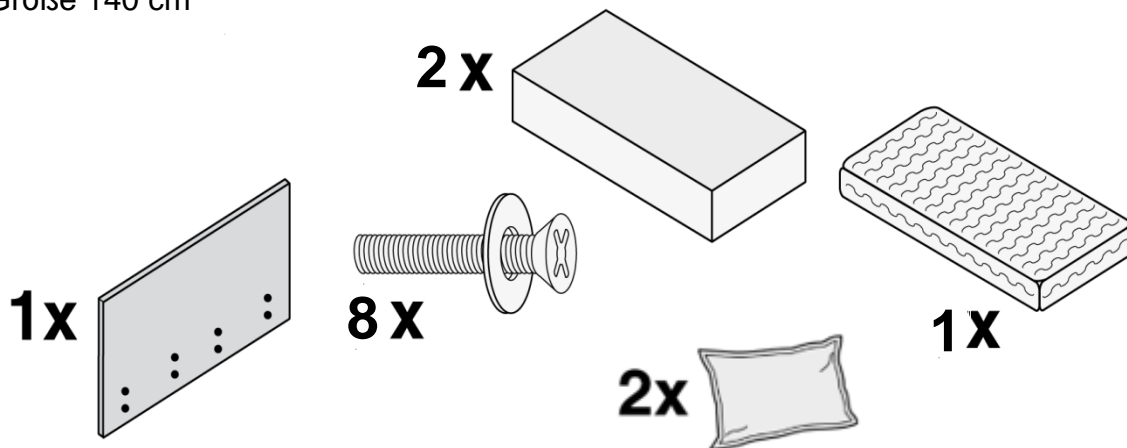

(I) Istruzioni per il montaggio

(F) Instructions de montage

(RU) Инструкция по монтажу

(H) Gennyesedés utasítások

Imperial

Polsterbett-Gestoffteerde bed-Tapicerowane łóżko-Tapizate pat-Upholstered bed-Мягкая кровать-yataк kapitone-Letto imbottito-Lit rembourré
Čalouněná postele čalouněná postele kárpizovaný ág

Größe: 90cm,100cm,120cm

Schrauben in der Kopfteilverpackung enthalten

Größe 140 cm

Schrauben in der Kopfteilverpackung enthalten

Größe: 160 cm,180 cm, 200 cm

Schrauben in der Kopfteilverpackung enthalten

Montage 1 Box