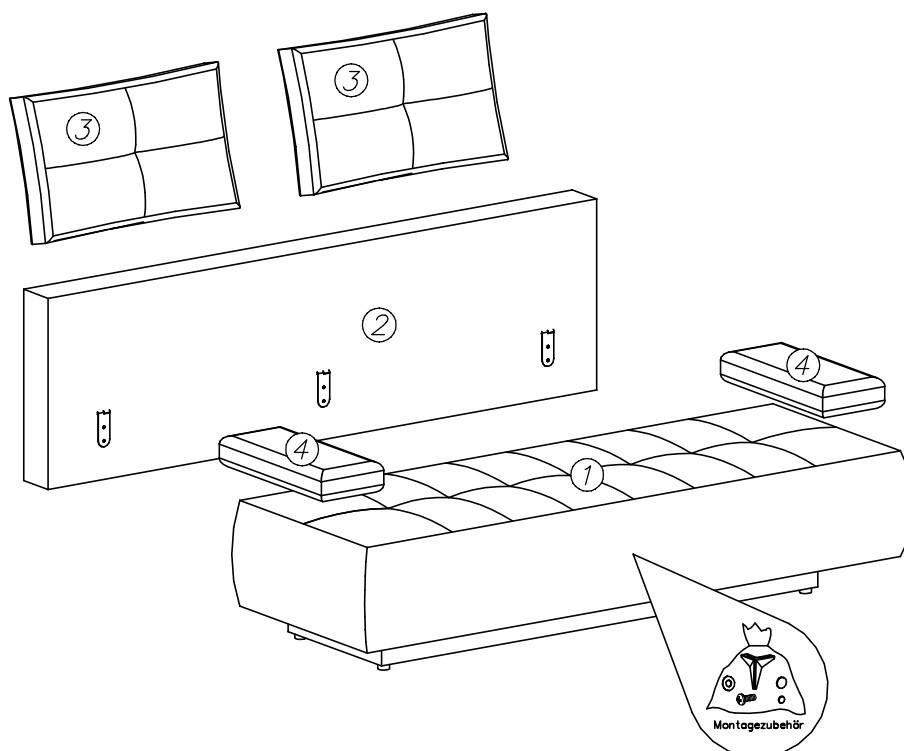

Montageanleitung - Modell OAKLAND

| | | | | |
|---|---|--|--|--|
| A  2x | B  50mm 4x | C  ø17mm 4x | D  ø20mm 4x | E  ø13mm 2x |
|---|---|--|--|--|

| | | |
|---|--|--|
| Colli 1    | Colli 2  | |
|---|--|--|