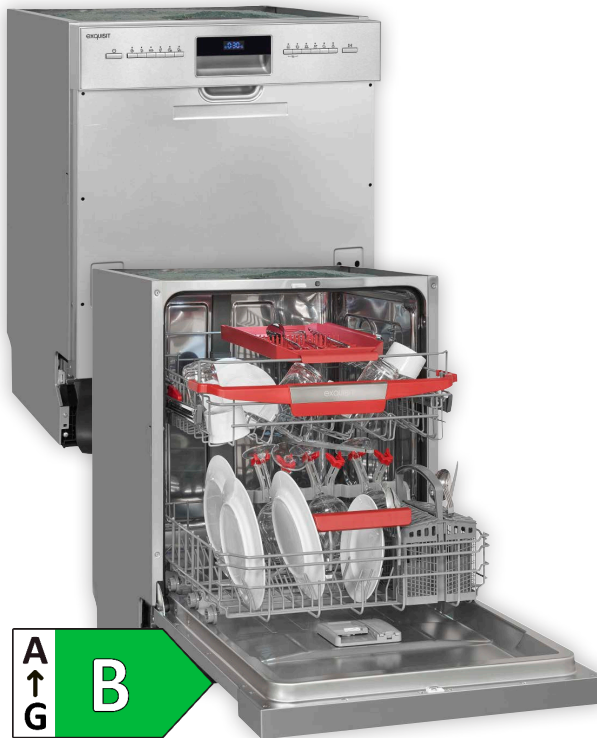

Produktdatenblatt / Technische Dokumentation

Haushalt-Geschirrspüler

Name oder Handelsmarke	Exquisit			
Anschrift des Lieferanten	GGV Handelsgesellschaft mbH & Co. KG, August-Thyssen-Str. 8, 41564 Kaarst			
Modellkennung	EGSP9614-EB-030B inox			
Allgemeine Produktparameter				
Parameter	Wert	Parameter	Wert	
Nennkapazität (ps)	14	Gesamtabmessungen (in cm)	Höhe	82
			Breite	60
			Tiefe	57
EEL	38.2	Energieeffizienzklasse	B	
Reinigungsleistungsindex	1.125	Trocknungsleistungsindex	1.065	
Energieverbrauch in kWh (pro Betriebszyklus) im eco-Programm bei Kaltwasseranschluss. Der tatsächliche Energieverbrauch hängt von der jeweiligen Nutzung des Geräts ab.	0.650	Wasserverbrauch in Litern (pro Betriebszyklus) im eco-Programm. Der tatsächliche Wasserverbrauch hängt von der jeweiligen Nutzung des Geräts und vom Härtegrad des Wassers ab.	9.8	
Programmdauer (h:min)	3:40	Art	Einbaugerät	
Luftschallemissionen in (dB(A) re 1 pW)	42	Luftschallemissionsklasse	B	
Aus-Zustand (W)	0.49	Bereitschaftszustand (W)	-	
Zeitvorwahl (W)	1.00	vernetzter Bereitschaftszustand (W)	-	
Mindestlaufzeit der vom Hersteller angebotenen Garantie	24 Monate			
Weitere Angaben				
Weblink zur Webseite des Herstellers	www.exquisit.de			
Normative Referenz	EN 60436:2020			
	EN 50564:2011			
Verordnung	EU 2019/2017, EU 2019/2022			

19.06.2023

Bedienfeld
Bedienpanel mit Restlauf-
anzeige

Besteckkorb
Herausnehmbar zum
einfachen Sortieren des
Bestecks

Besteckablage
Flexible Besteckablage,
bietet im Vergleich zur
Schublade mehr Platz für
Geschirr und Gläser

Artikelnummer

Exquisit
EGSP9614-EB-030B inox
Inox
4016572413908
816363600

Programme und Funktionen

Anzahl Programme	6
Auto	Ja
ECO	Ja
Kurz	Ja
Glas	Ja
Nachtmodus	Ja
Zeitprogramm	90 Min.
Spültemperatur	30 - 65 °C
Startzeitverzögerung	0 - 24 Std.
Extra-Trocknung	Ja