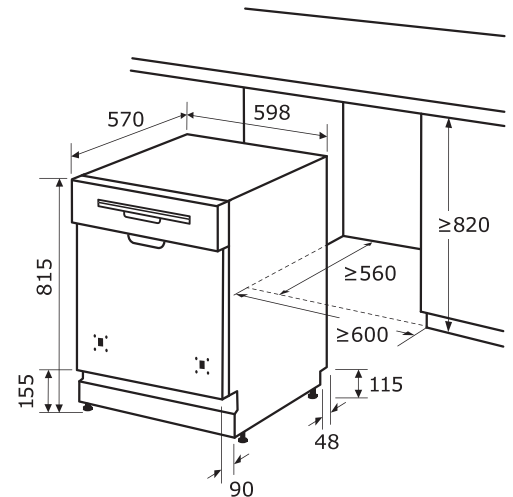

19.06.2023

Bedienfeld
Bedienpanel mit Restlauf-
anzeige

Besteckkorb
Herausnehmbar zum
einfachen Sortieren des
Bestecks

Besteckablage
Flexible Besteckablage,
bietet im Vergleich zur
Schublade mehr Platz für
Geschirr und Gläser

Elektrischer Anschluß

Spannung / Frequenz	220-240 V~ / 50 Hz
Leistungsaufnahme	1930 W
Leistungsaufnahme Aus / Standby	0,49 W /
Länge Stromkabel	150 cm
Prüfzeichen	CE

Maße und Gewichte

Gerätemaß HxBxT	81,5 x 59,8 x 57,0 cm
Verpackungsmaß HxBxT	89,0 x 64,5 x 64,5 cm
Nischenmaß min. HxBxT	82,0 x 60,0 x 56,0 cm
Tiefe bei geöffneter Tür	1150 mm
Gerätgewicht brutto/netto	46,6 / 41,2 kg
Länge Ablauf- / Zulaufschlauch	140 cm / 150 cm