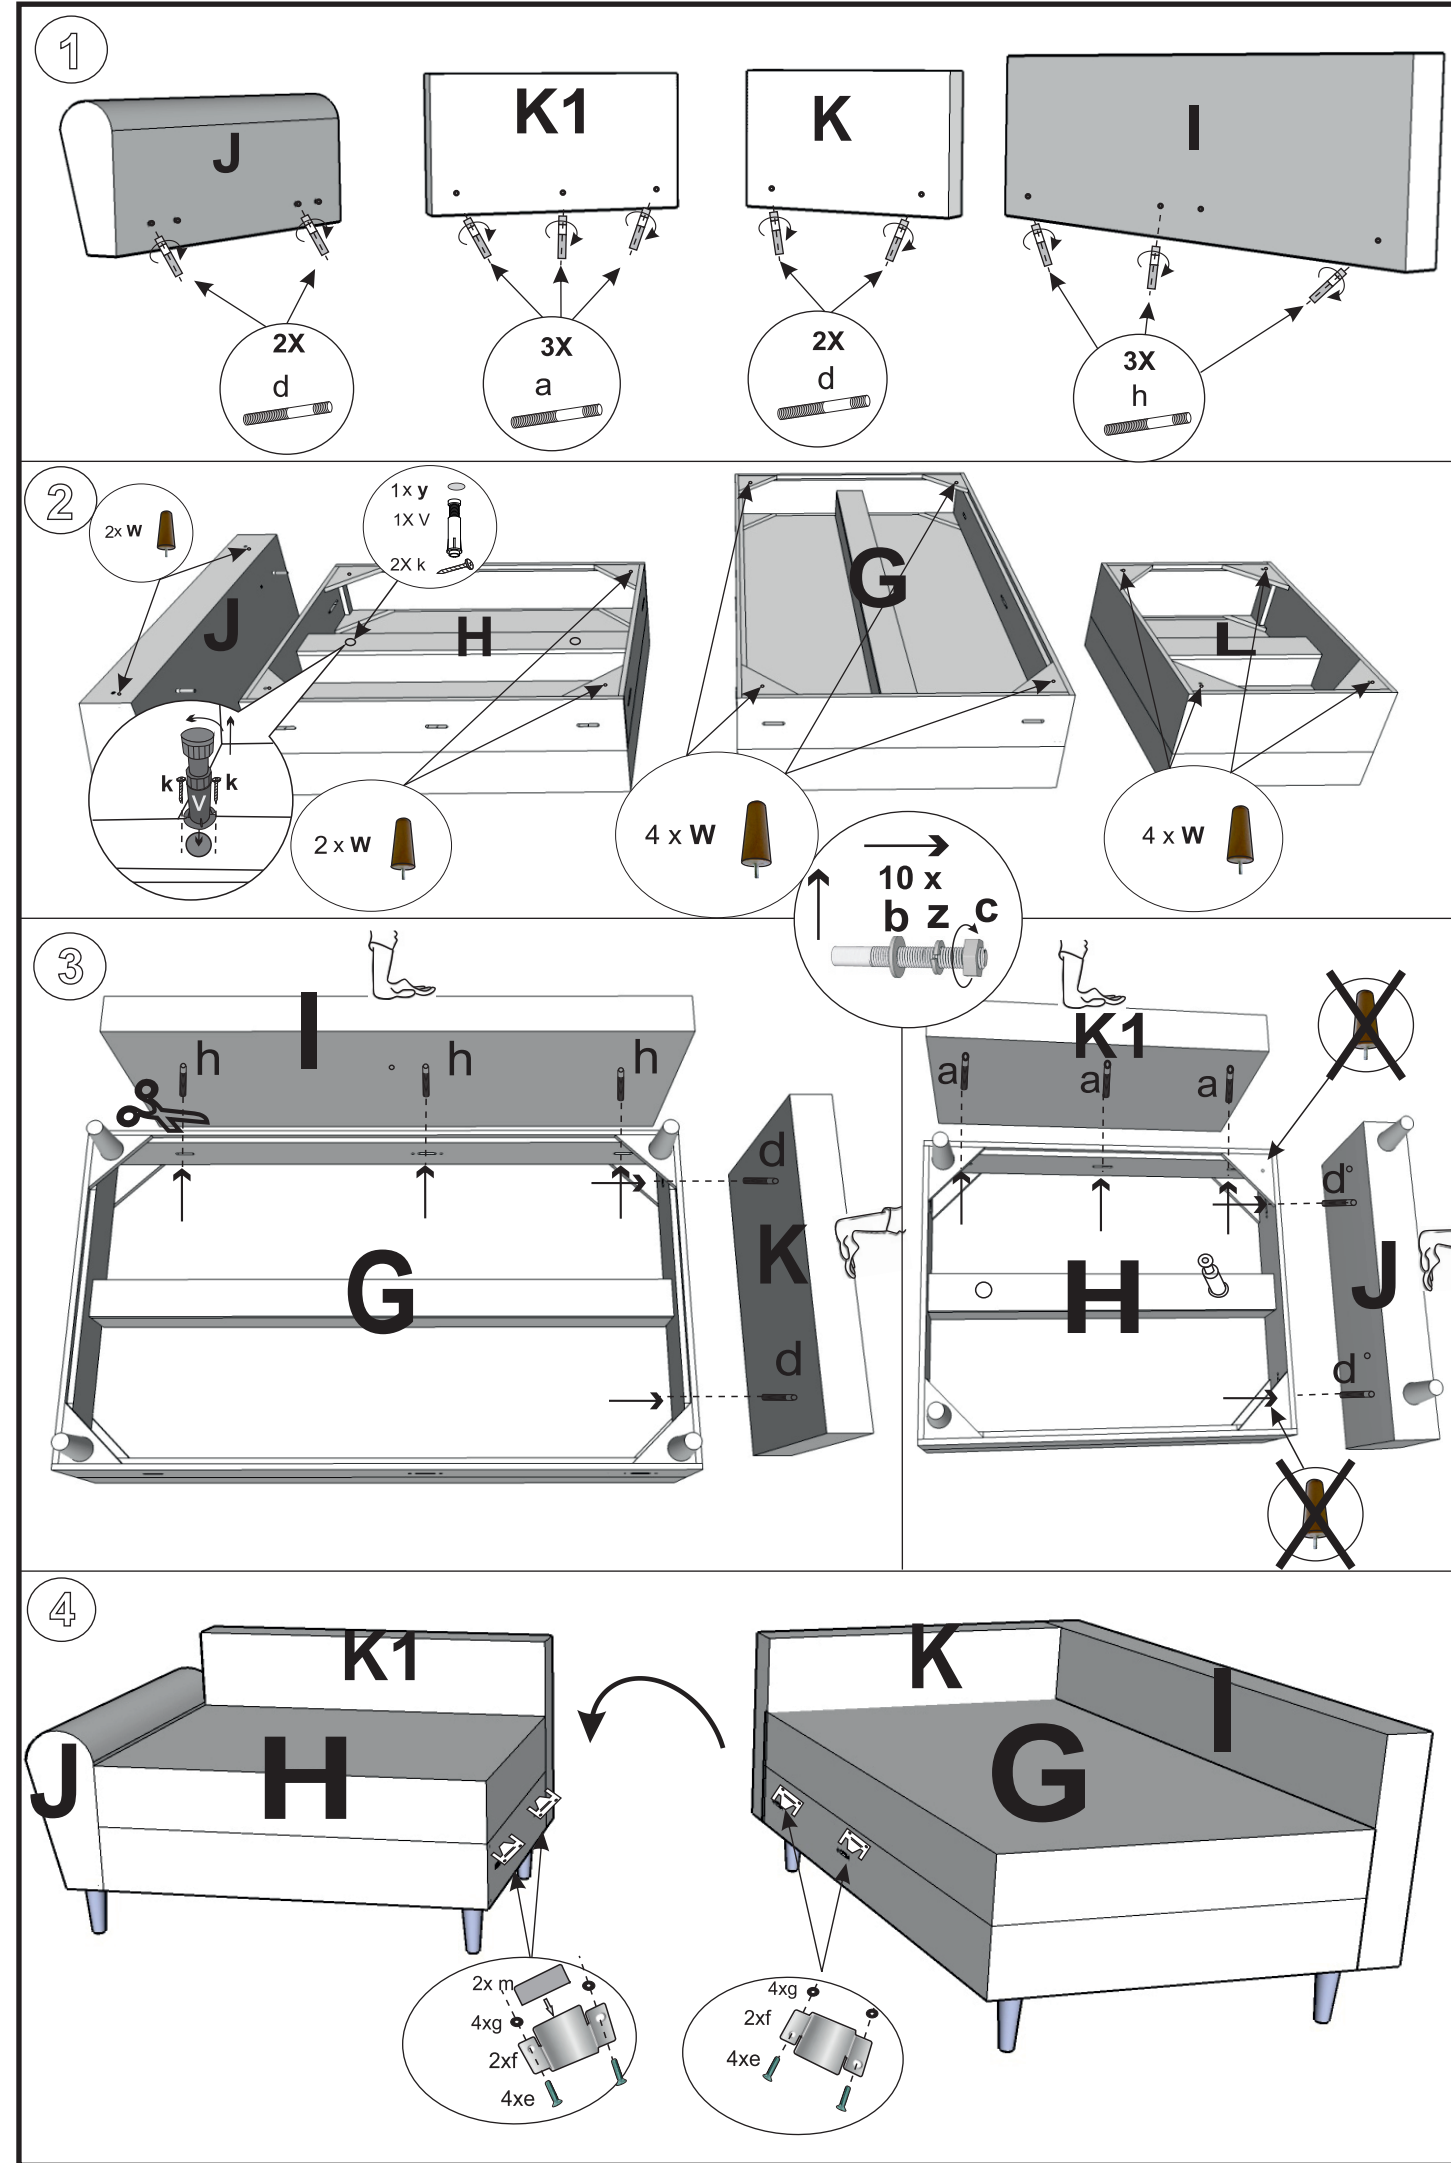

RICE

- | | |
|----------------------------------|--------------------------------|
| (DE) Montageanleitung | (IT) Istruzioni di montaggio |
| (PL) Instrukcja montażu | (FR) Notice de montage |
| (NL) Handleiding voor de montage | (RO) Instrucțiuni de asamblare |
| (GB) Assembly instructions | (SK) Montážny návod |
| (TR) Montaj talimatı | (CZ) Montážní návod |
| (RU) Инструкция по монтажу | (HU) Szerelési útmutató |

3 x (8x90) a	3 x (8x100) h	4 x (8x80) d	10 x M8 c	8 x (M6x40) e	4 x f	1 X y	8 x g
12 x w	10 x z	10 x Ø8 b	1 x v	2 x k	5x s	2x t	1x u
2x m							

RICE

- | | |
|----------------------------------|--------------------------------|
| (DE) Montageanleitung | (IT) Istruzioni di montaggio |
| (PL) Instrukcja montażu | (FR) Notice de montage |
| (NL) Handleiding voor de montage | (RO) Instrucțiuni de asamblare |
| (GB) Assembly instructions | (SK) Montážny návod |
| (TR) Montaj talimatı | (CZ) Montážní návod |
| (RU) Инструкция по монтажу | (HU) Szerelési útmutató |

3 x (8x90) a	3 x (8x100) h	4 x (8x80) d	10 x M8 c	8 x (M6x40) e	4 x f	1 X y	8 x g
12 x w	10 x z	10 x Ø8 b	1 x v	2 x k	5x s	2x t	1x u
2x m							