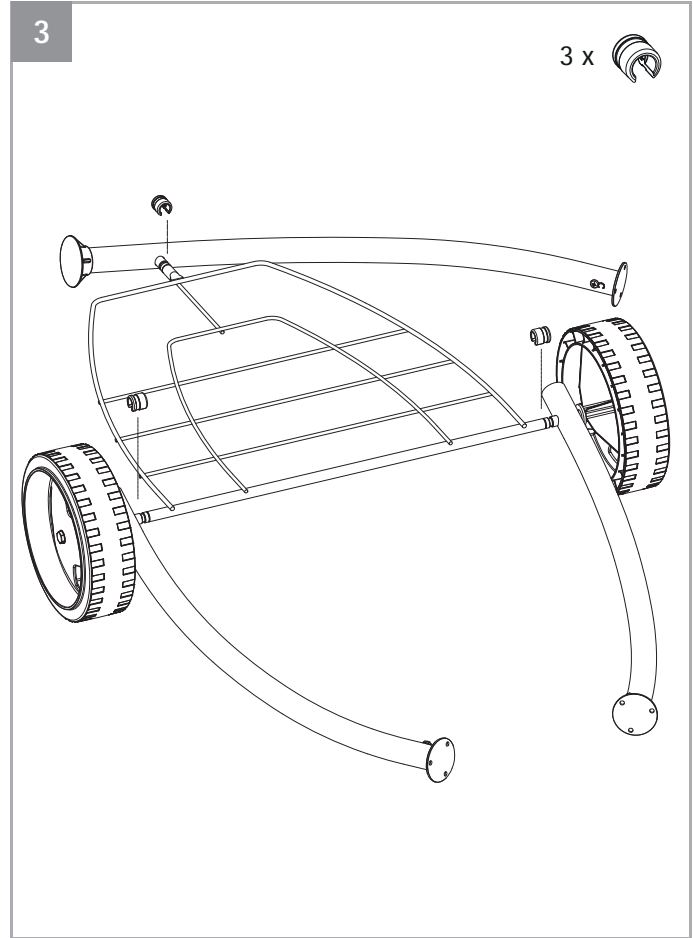

SINCE 1888

Kugelgrill | Kettle Grill | Barbecue à charbon

Barbecue op kolen | Barbecue di casa | Barbacoa de carbón

Kuglegrill | Kulegrill | Klotgrill | Pallogrillin

No.1 Belly F50

Montageanleitung	Assembly Instructions	Guide d'assemblage	Instructies	Istruzioni di montaggio
Instrucciones de montaje	Samlevejledning	Monteringsanvisning	Monteringsanvisningar	Asennusohjeet

10

- 2 x M5x12 
 - 2 x S1 
 - 2 x M5 
- 

11

- 1 x 