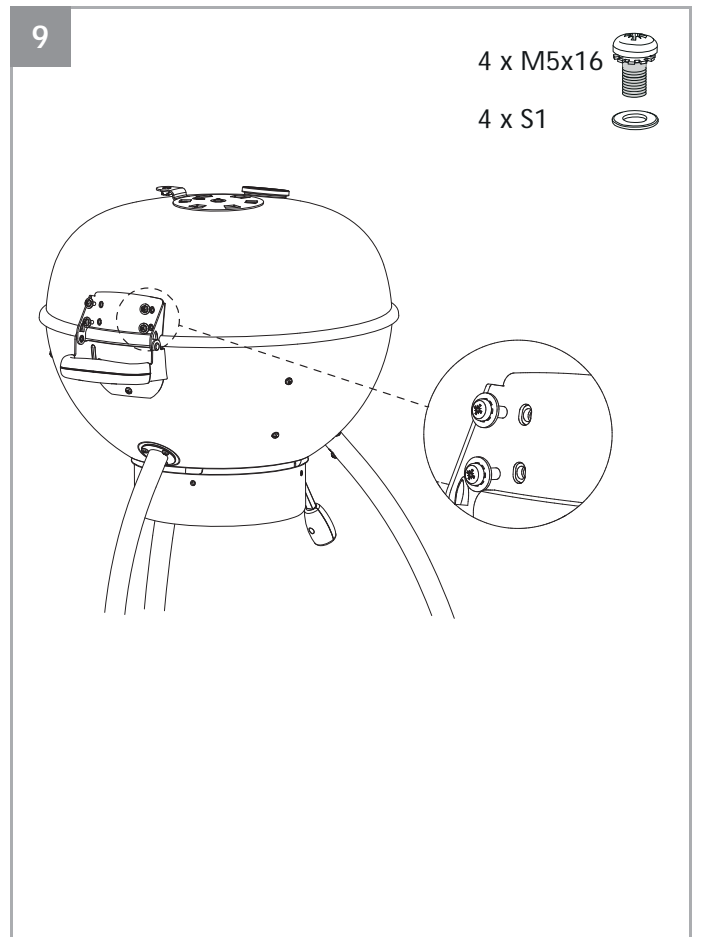

SINCE 1888

Kugelgrill | Kettle Grill | Barbecue à charbon

Barbecue op kolen | Barbecue di casa | Barbacoa de carbón

Kuglegrill | Kulegrill | Klotgrill | Pallogrillin

No.1 Belly F50

Montageanleitung	Assembly Instructions	Guide d'assemblage	Instructies	Istruzioni di montaggio
Instrucciones de montaje	Samlevejledning	Monteringsanvisning	Monteringsanvisningar	Asennusohjeet

10

- 2 x M5x12 
 - 2 x S1 
 - 2 x M5 
- 

11

- 1 x 