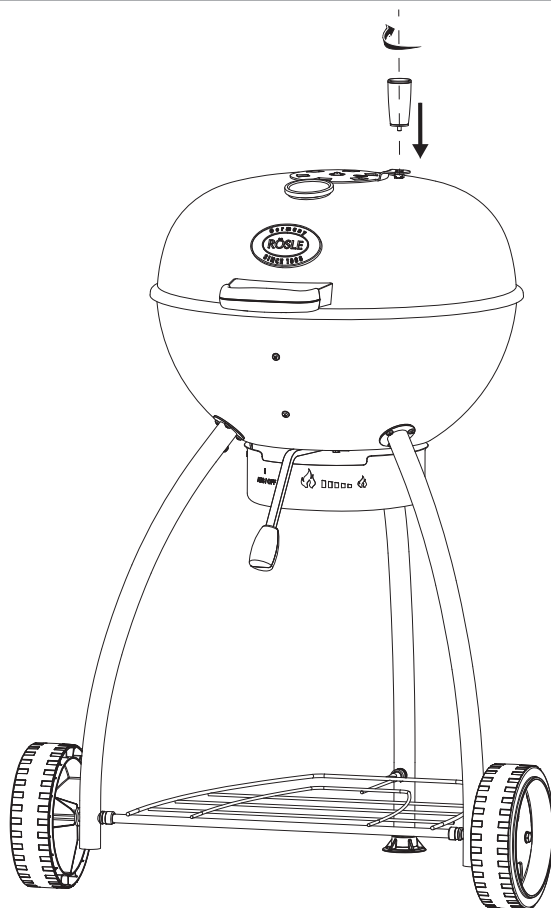

SINCE 1888

Kugelgrill | Kettle Grill | Barbecue à charbon

Barbecue op kolen | Barbecue di casa | Barbacoa de carbón

Kuglegrill | Kulegrill | Klotgrill | Pallogrillin

No.1 Belly F50

Montageanleitung	Assembly Instructions	Guide d'assemblage	Instructies	Istruzioni di montaggio
Instrucciones de montaje	Samlevejledning	Monteringsanvisning	Monteringsanvisningar	Asennusohjeet

10

- 2 x M5x12 
 - 2 x S1 
 - 2 x M5 
- 

11

- 1 x 