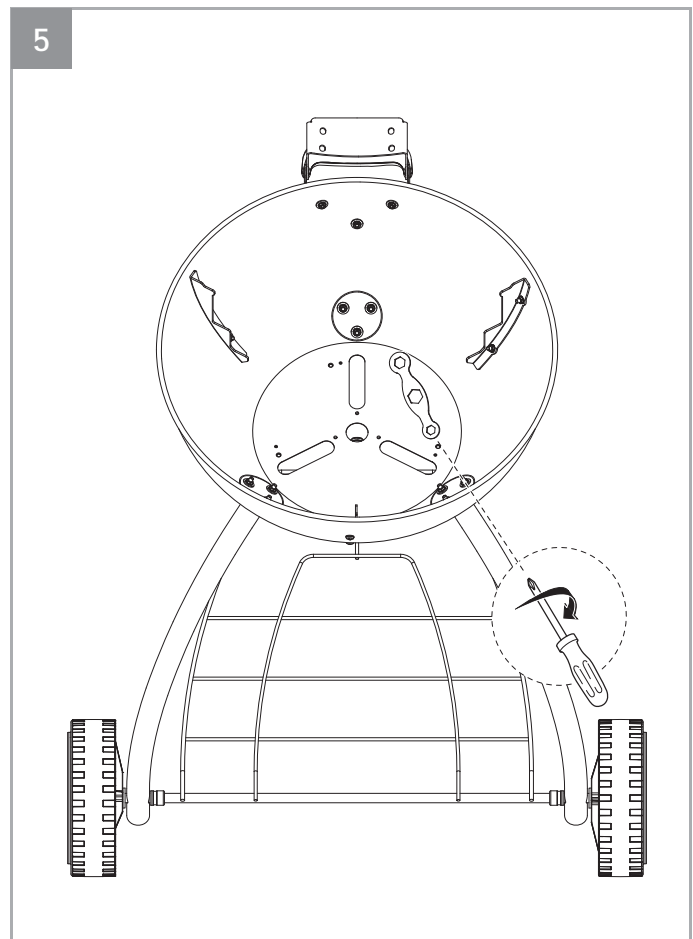

SINCE 1888

Kugelgrill | Kettle Grill | Barbecue à charbon

Barbecue op kolen | Barbecue di casa | Barbacoa de carbón

Kuglegrill | Kulegrill | Klotgrill | Pallogrillin

No.1 Belly F50

Montageanleitung	Assembly Instructions	Guide d'assemblage	Instructies	Istruzioni di montaggio
Instrucciones de montaje	Samlevejledning	Monteringsanvisning	Monteringsanvisningar	Asennusohjeet

10

- 2 x M5x12 
 - 2 x S1 
 - 2 x M5 
- 

11

- 1 x 