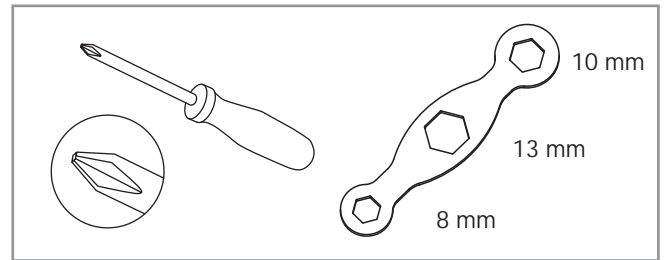

SINCE 1888

Kugelgrill | Kettle Grill | Barbecue à charbon

Barbecue op kolen | Barbecue di casa | Barbacoa de carbón

Kuglegrill | Kulegrill | Klotgrill | Pallogrillin

No.1 Belly F50

Montageanleitung	Assembly Instructions	Guide d'assemblage	Instructies	Istruzioni di montaggio
Instrucciones de montaje	Samlevejledning	Monteringsanvisning	Monteringsanvisningar	Asennusohjeet

10

- 2 x M5x12 
 - 2 x S1 
 - 2 x M5 
- 

11

- 1 x 