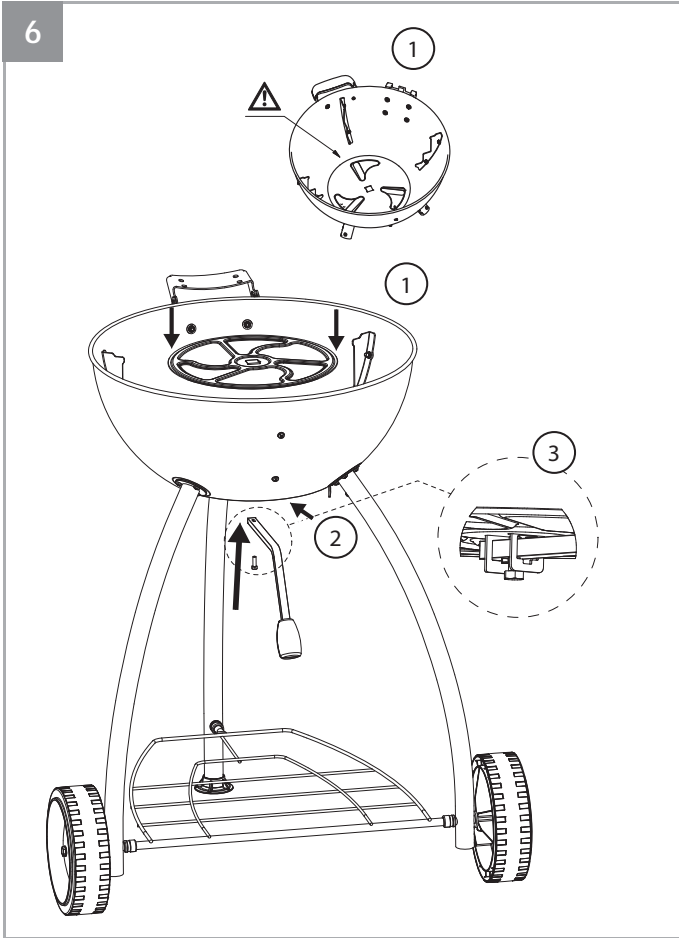

SINCE 1888

Kugelgrill | Kettle Grill | Barbecue à charbon

Barbecue op kolen | Barbecue di casa | Barbacoa de carbón

Kuglegrill | Kulegrill | Klotgrill | Pallogrillin

No.1 Belly F50

Montageanleitung	Assembly Instructions	Guide d'assemblage	Instructies	Istruzioni di montaggio
Instrucciones de montaje	Samlevejledning	Monteringsanvisning	Monteringsanvisningar	Asennusohjeet

10

- 2 x M5x12 
 - 2 x S1 
 - 2 x M5 
- 

11

- 1 x 