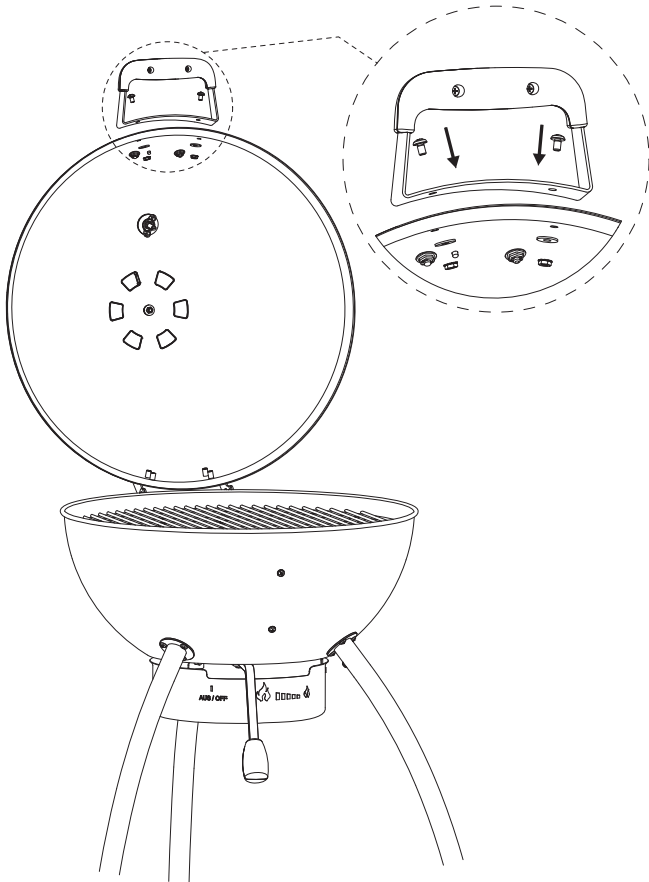

SINCE 1888

Kugelgrill | Kettle Grill | Barbecue à charbon

Barbecue op kolen | Barbecue di casa | Barbacoa de carbón

Kuglegrill | Kulegrill | Klotgrill | Pallogrillin

No.1 Belly F50

Montageanleitung	Assembly Instructions	Guide d'assemblage	Instructies	Istruzioni di montaggio
Instrucciones de montaje	Samlevejledning	Monteringsanvisning	Monteringsanvisningar	Asennusohjeet

10

- 2 x M5x12 
 - 2 x S1 
 - 2 x M5 
- 

11

- 1 x 