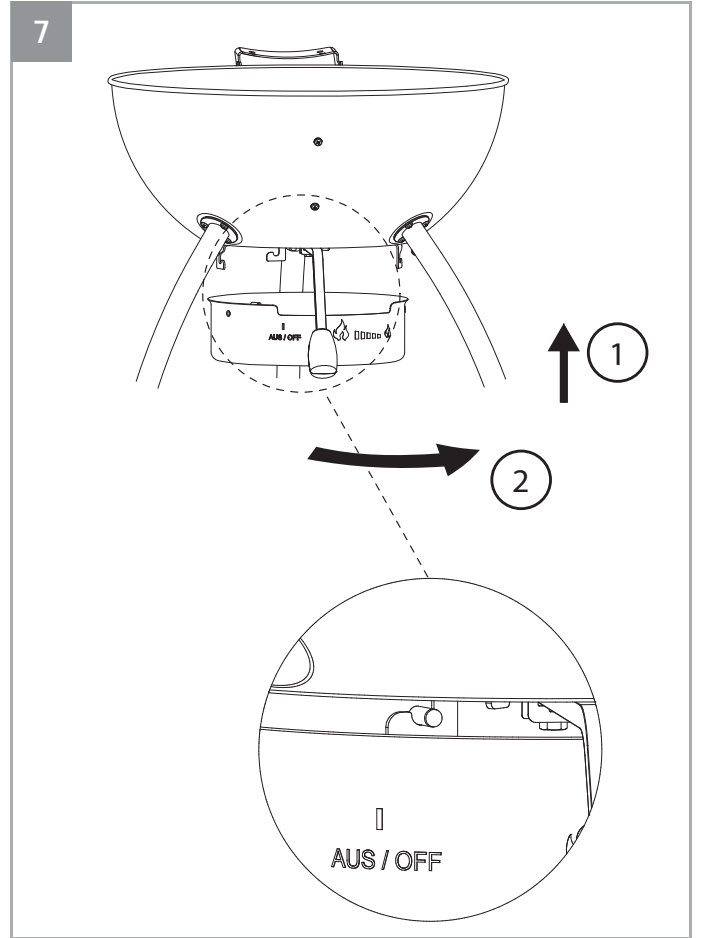

SINCE 1888

Kugelgrill | Kettle Grill | Barbecue à charbon

Barbecue op kolen | Barbecue di casa | Barbacoa de carbón

Kuglegrill | Kulegrill | Klotgrill | Pallogrillin

No.1 Belly F50

Montageanleitung	Assembly Instructions	Guide d'assemblage	Instructies	Istruzioni di montaggio
Instrucciones de montaje	Samlevejledning	Monteringsanvisning	Monteringsanvisningar	Asennusohjeet

10

- 2 x M5x12 
 - 2 x S1 
 - 2 x M5 
- 

11

- 1 x 