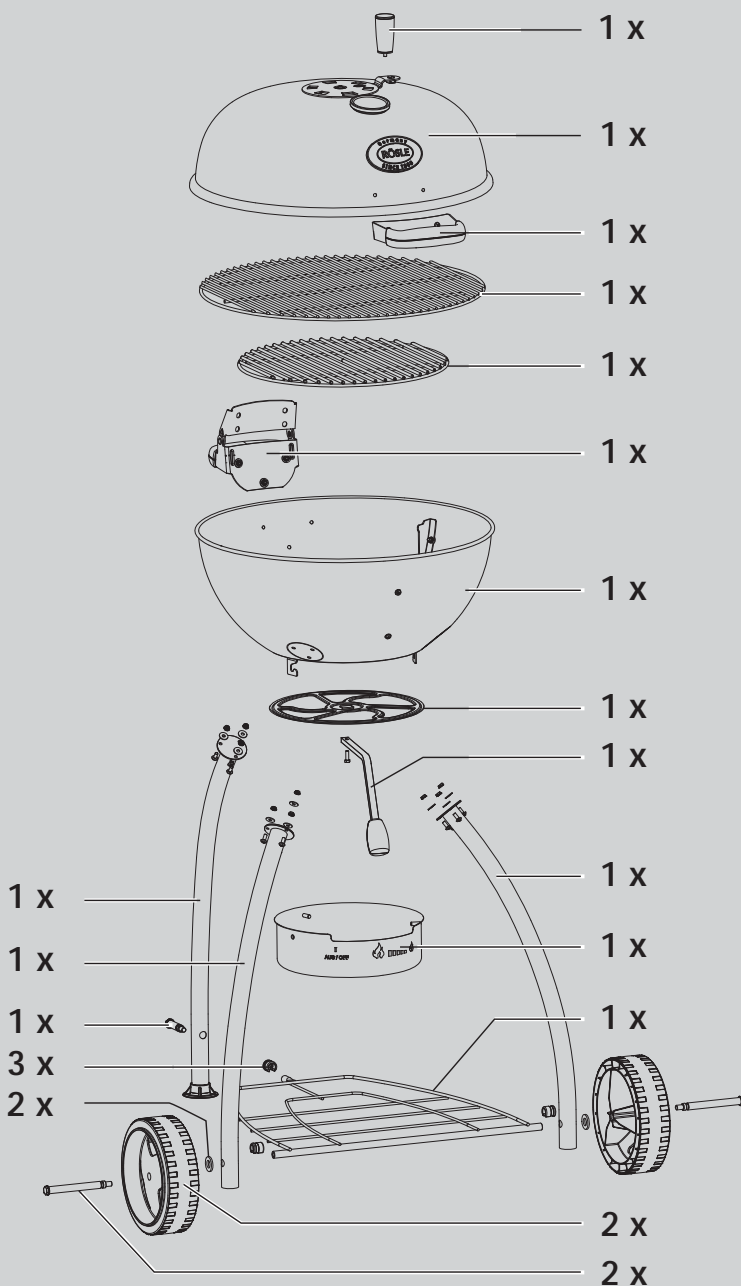

SINCE 1888

Kugelgrill | Kettle Grill | Barbecue à charbon

Barbecue op kolen | Barbecue di casa | Barbacoa de carbón

Kuglegrill | Kulegrill | Klotgrill | Pallogrillin

No.1 Belly F50

Montageanleitung	Assembly Instructions	Guide d'assemblage	Instructies	Istruzioni di montaggio
Instrucciones de montaje	Samlevejledning	Monteringsanvisning	Monteringsanvisningar	Asennusohjeet

10

- 2 x M5x12 
 - 2 x S1 
 - 2 x M5 
- 

11

- 1 x 