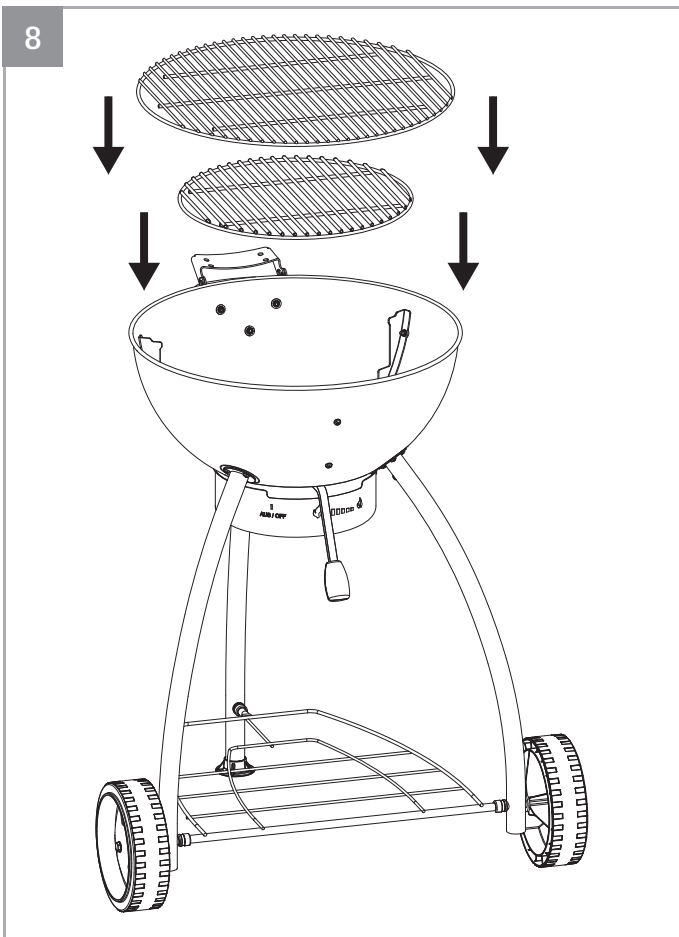

SINCE 1888

Kugelgrill | Kettle Grill | Barbecue à charbon

Barbecue op kolen | Barbecue di casa | Barbacoa de carbón

Kuglegrill | Kulegrill | Klotgrill | Pallogrillin

No.1 Belly F50

Montageanleitung	Assembly Instructions	Guide d'assemblage	Instructies	Istruzioni di montaggio
Instrucciones de montaje	Samlevejledning	Monteringsanvisning	Monteringsanvisningar	Asennusohjeet

10

- 2 x M5x12 
 - 2 x S1 
 - 2 x M5 
- 

11

- 1 x 