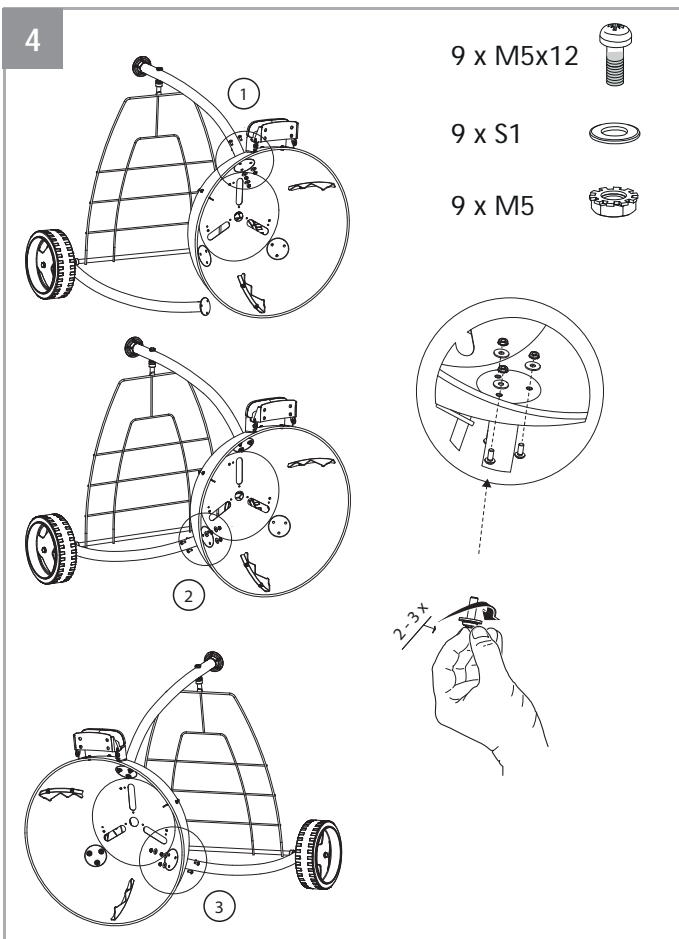

SINCE 1888

Kugelgrill | Kettle Grill | Barbecue à charbon

Barbecue op kolen | Barbecue di casa | Barbacoa de carbón

Kuglegrill | Kulegrill | Klotgrill | Pallogrillin

No.1 Belly F50

Montageanleitung	Assembly Instructions	Guide d'assemblage	Instructies	Istruzioni di montaggio
Instrucciones de montaje	Samlevejledning	Monteringsanvisning	Monteringsanvisningar	Asennusohjeet

10

- 2 x M5x12 
 - 2 x S1 
 - 2 x M5 
- 

11

- 1 x 