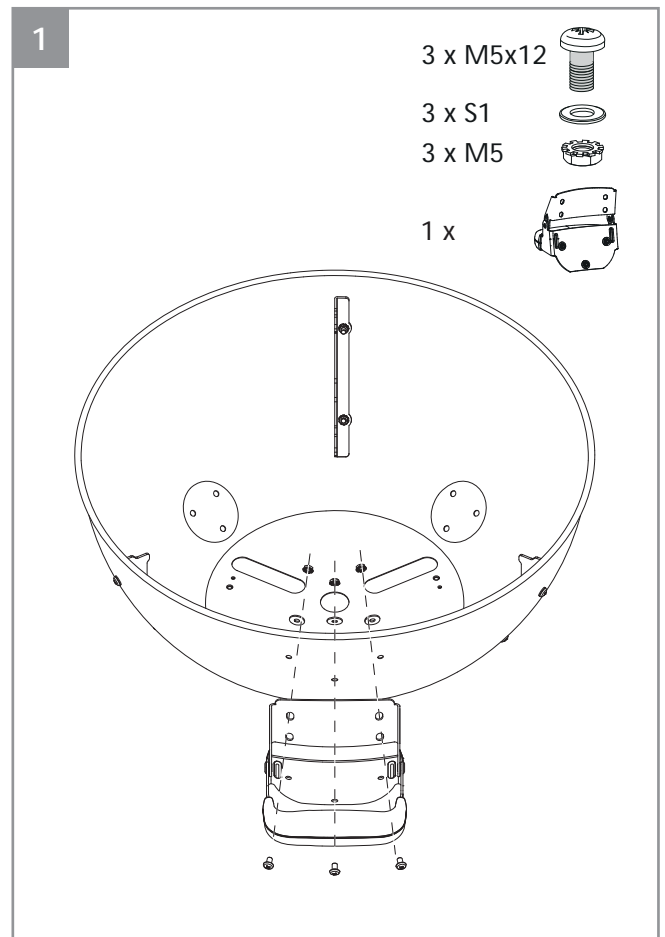

SINCE 1888

Kugelgrill | Kettle Grill | Barbecue à charbon

Barbecue op kolen | Barbecue di casa | Barbacoa de carbón

Kuglegrill | Kulegrill | Klotgrill | Pallogrillin

No.1 Belly F50

Montageanleitung	Assembly Instructions	Guide d'assemblage	Instructies	Istruzioni di montaggio
Instrucciones de montaje	Samlevejledning	Monteringsanvisning	Monteringsanvisningar	Asennusohjeet

10

- 2 x M5x12 
 - 2 x S1 
 - 2 x M5 
- 

11

- 1 x 