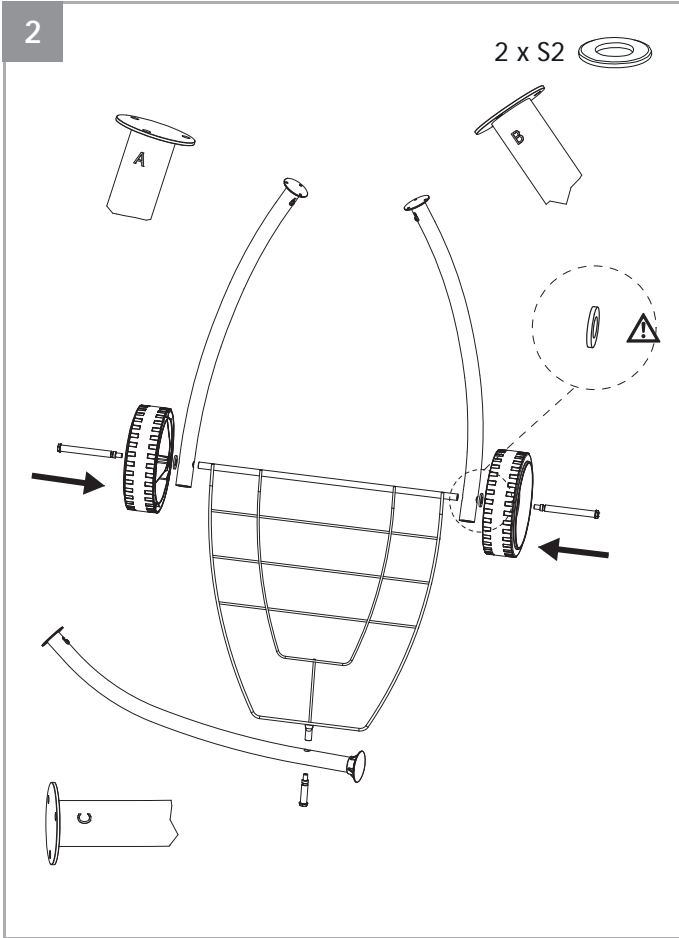

SINCE 1888

Kugelgrill | Kettle Grill | Barbecue à charbon

Barbecue op kolen | Barbecue di casa | Barbacoa de carbón

Kuglegrill | Kulegrill | Klotgrill | Pallogrillin

No.1 Belly F50

Montageanleitung	Assembly Instructions	Guide d'assemblage	Instructies	Istruzioni di montaggio
Instrucciones de montaje	Samlevejledning	Monteringsanvisning	Monteringsanvisningar	Asennusohjeet

10

- 2 x M5x12 
 - 2 x S1 
 - 2 x M5 
- 

11

- 1 x 