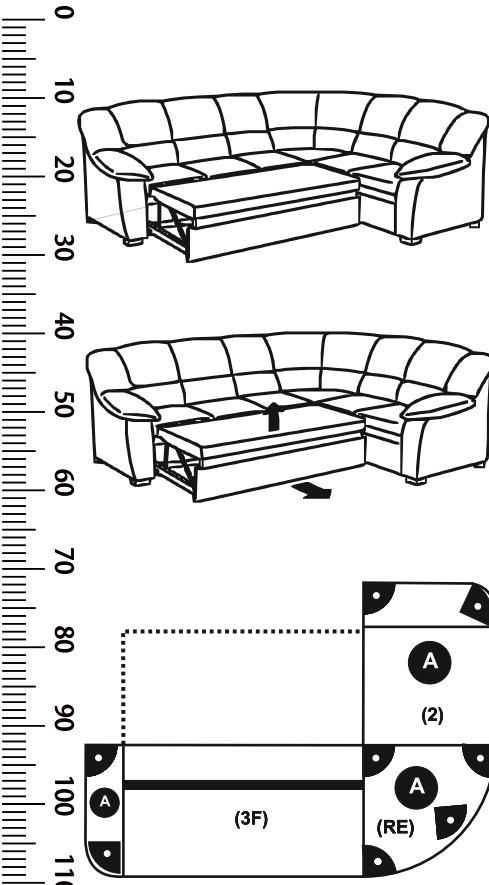

- (D)** AUFBAUANLEITUNG
- (NL)** HANDLEIDING VOOR DE MONTAGE
- (TR)** MONTAJ TALIMATI
- (RO)** INSTRUCIUNI DE ASAMBLARE
- (F)** INSTRUCTION D'ASSEMBLAGE
- (CZ)** POKYNY K MONTÁŽI

- (GB)** ASSEMBLY INSTRUCTIONS
- (PL)** INSTRUKCJA MONTAŻU
- (RU)** Инструкция по монтажу
- (I)** PROCEDURA DI ASSEMBLAGGIO
- (SK)** POKYNY K MONTÁŽIAGE
- (HU)** KÖZGYŰLÉS UTASÍTÁSOK

“CASINO” 3F-RE-2

**“CASINO” 2F-OTM
„CASINO” 2-OTM**

“CASINO” 1, 2, 3

“CASINO” HOCKER