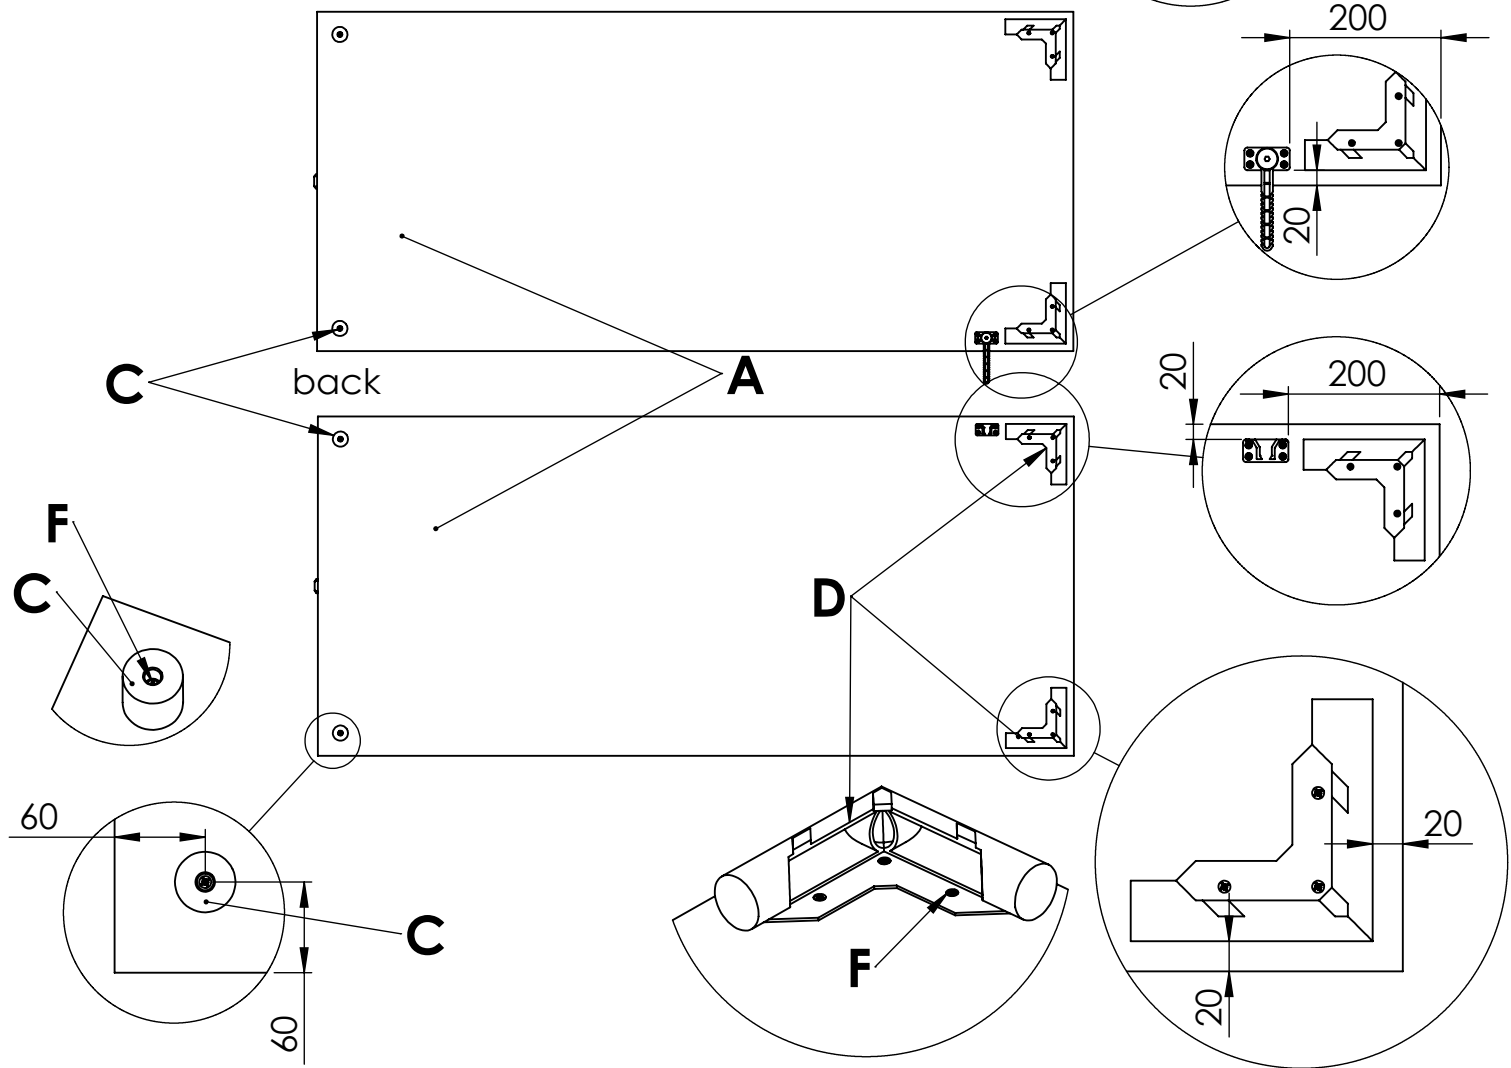

BOX LED Denver

A  2 x	B  1 x	C 40 mm  4 x	D  4 x	E  1 x	F 4,5 x 30  16 x
G m + f  2 x	H M6 x 20  8 x	I  2 x	J  2 x	K  4 x	L 3,5 x 25  8 x