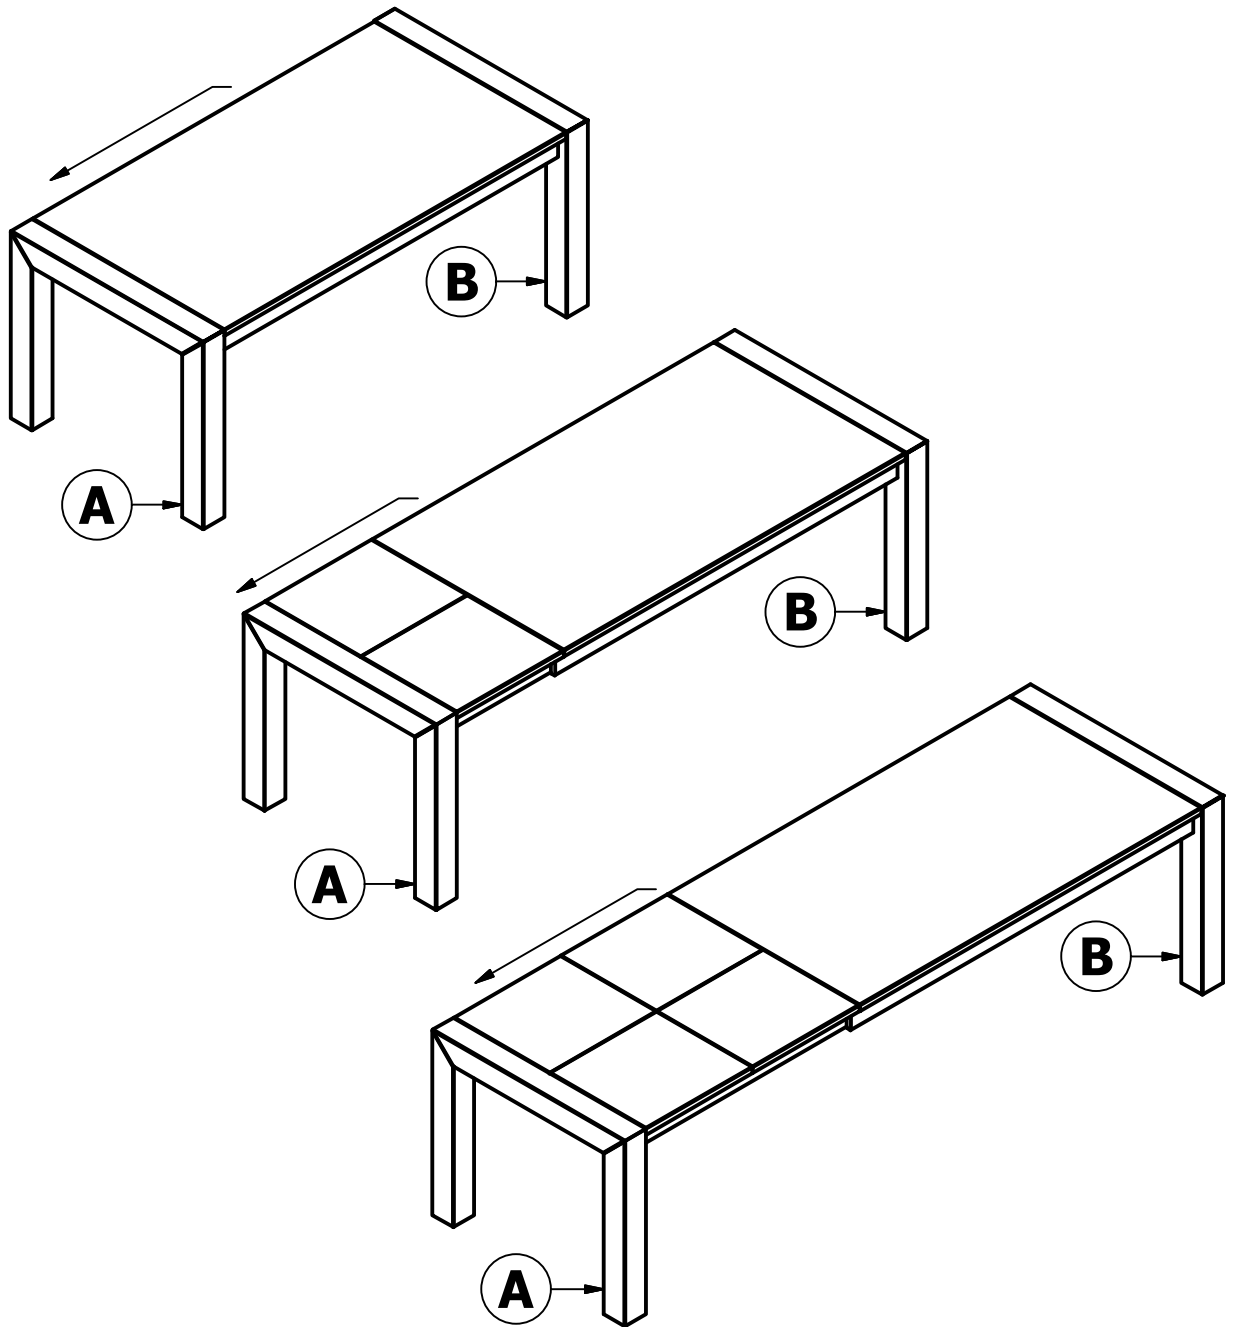

ART.NR. - 774055
LKZ 40827

30 min

- | | | | |
|------|-----------------------------|------|-------------------------|
| (D) | Montageanleitung | (GB) | Assembly instructions |
| (FR) | Notice de montage | (IT) | Istruzioni di montaggio |
| (NL) | Handleiding voor de montage | (PL) | Instrukcja montażu |
| (CZ) | Montážní návod | (SK) | Návod na montáž |
| (HU) | Szerelési útmutató | (RO) | Instrucțiuni de montaj |
| (TR) | Montaj talimatı | (RU) | Инструкция по монтажу |
| | | (HR) | Shema montaže |