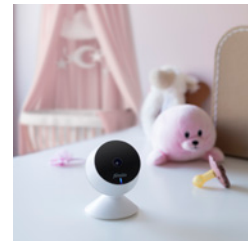

### Wi-fi baby monitor with camera

- At home and on the road baby monitor
- Easily keep an eye on your child via your smartphone/tablet
- Push notification on movement and sound
- Infrared night-vision: Clear image in the dark
- Excellent image and sound quality
- 2-way communication
- Free Smart Life app (Android and iOS)
- Image/video recording with Smart Life App
- HD resolution camera (1920x1080p)
- Easy to install and use
- Easy to apply (3M sticker included)
- Digital zoom
- Out of range warning
- Display language: n/a
- Dimensions baby unit (h x w x d) 80 x 60 x 72 mm
- Baby unit is adapter powered (included)

### WLAN-Babyphone mit Kamera

- Babyphone für zu Hause und unterwegs
- Halten Sie Ihr Kind einfach über Ihr Smartphone/Tablet im Blick
- Sofortnachricht bei Bewegung und Geräusch
- Infrarot-Nachtsicht: Klares Bild im Dunkeln
- Hervorragende Bild- und Tonqualität
- Gegensprechfunktion
- Gratis Smart Life App (Android und iOS)
- Bild/Video mit der Smart Life App speichern
- Kamera mit HD-Auflösung (1920x1080p)
- Einfach zu installieren und zu bedienen
- Einfach zu befestigen (3M-Aufkleber enthalten)
- Digitaler Zoom
- Warnung wenn außerhalb der Reichweite
- Anzeigesprache: n/v
- Abmessungen Babyeinheit (HxBxT) 80 x 60 x 72 mm
- Babyeinheit wird mit einem Netzteil betrieben (enthalten)

**NL**
**Wifi babyfoon met camera**

- Babyfoon voor thuis én onderweg
- Houd je kindje overal eenvoudig in de gaten via je smartphone/ tablet
- Push melding bij beweging en geluid
- Infrarood nachtzicht: Helder beeld in het donker
- Uitstekende beeld- en geluidskwaliteit
- Terugspreekfunctie
- Gratis Smart Life app (Android en iOS)
- Opname beeld/video met Smart Life app
- HD resolutie camera (1920x1080p)
- Eenvoudig te installeren en te bedienen
- Eenvoudig te bevestigen (3M sticker inclusief)
- Digitale zoom
- Buiten bereik waarschuwing
- Displaytaal: n.v.t.
- Afmetingen babyunit (h x b x d) 80 x 60 x 72 mm
- Babyunit werkt op adapter (inclusief)