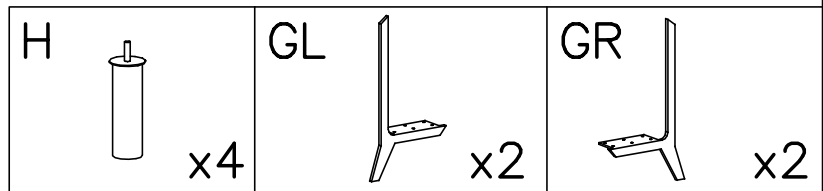

# CHELSEA BIS CORNER 1+E+2

- |                                  |                              |
|----------------------------------|------------------------------|
| (D) Montageanleitung             | (HU) Szerelési útmutató      |
| (NL) Handleiding voor de montage | (PL) Instrukcja montażu      |
| (TR) Montaj talimatı             | (RU) Инструкция по монтажу   |
| (F) Notice de montage            | (IT) Istruzioni di montaggio |
| (CZ) Montážní návod              | (SK) Návod na montáž         |
| (GB) Assembly instructions       | (RO) Instrucțiuni de montaj  |