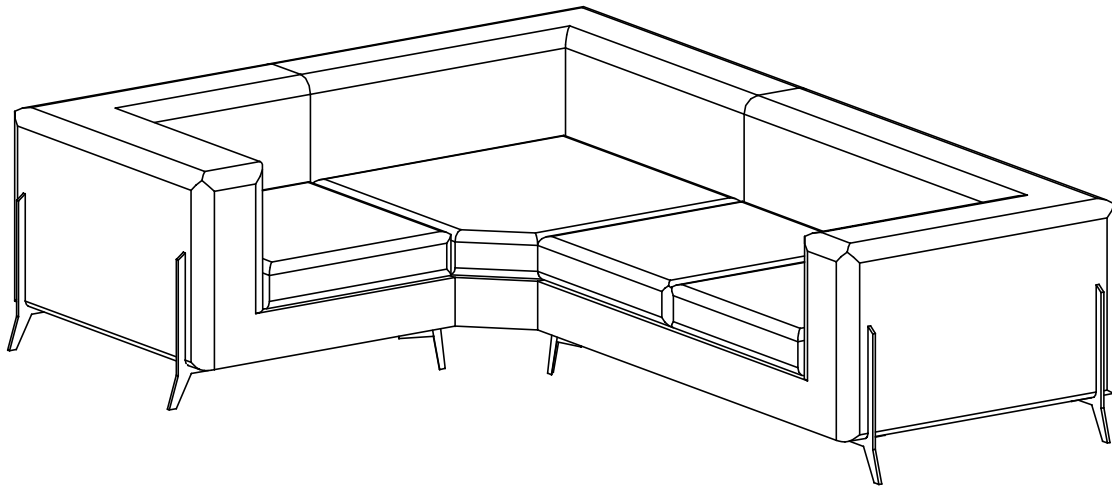

# CHELSEA BIS CORNER 1+E+2

- |                                  |                              |
|----------------------------------|------------------------------|
| (D) Montageanleitung             | (HU) Szerelési útmutató      |
| (NL) Handleiding voor de montage | (PL) Instrukcja montażu      |
| (TR) Montaj talimatı             | (RU) Инструкция по монтажу   |
| (F) Notice de montage            | (IT) Istruzioni di montaggio |
| (CZ) Montážní návod              | (SK) Návod na montáž         |
| (GB) Assembly instructions       | (RO) Instrucțiuni de montaj  |