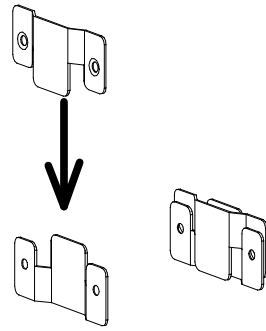

# CHELSEA BIS CORNER 1+E+2

- |                                  |                              |
|----------------------------------|------------------------------|
| (D) Montageanleitung             | (HU) Szerelési útmutató      |
| (NL) Handleiding voor de montage | (PL) Instrukcja montażu      |
| (TR) Montaj talimatı             | (RU) Инструкция по монтажу   |
| (F) Notice de montage            | (IT) Istruzioni di montaggio |
| (CZ) Montážní návod              | (SK) Návod na montáž         |
| (GB) Assembly instructions       | (RO) Instrucțiuni de montaj  |