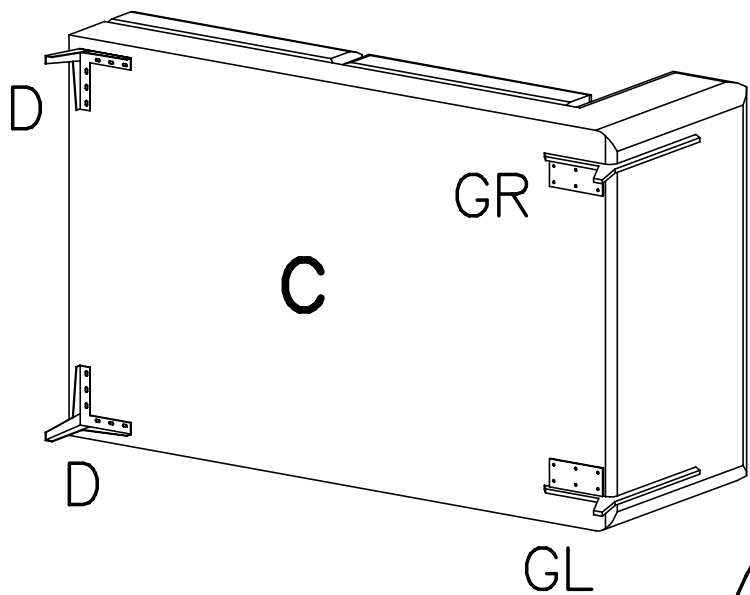

# CHELSEA BIS CORNER 1+E+2

- |                                  |                              |
|----------------------------------|------------------------------|
| (D) Montageanleitung             | (HU) Szerelési útmutató      |
| (NL) Handleiding voor de montage | (PL) Instrukcja montażu      |
| (TR) Montaj talimatı             | (RU) Инструкция по монтажу   |
| (F) Notice de montage            | (IT) Istruzioni di montaggio |
| (CZ) Montážní návod              | (SK) Návod na montáž         |
| (GB) Assembly instructions       | (RO) Instrucțiuni de montaj  |