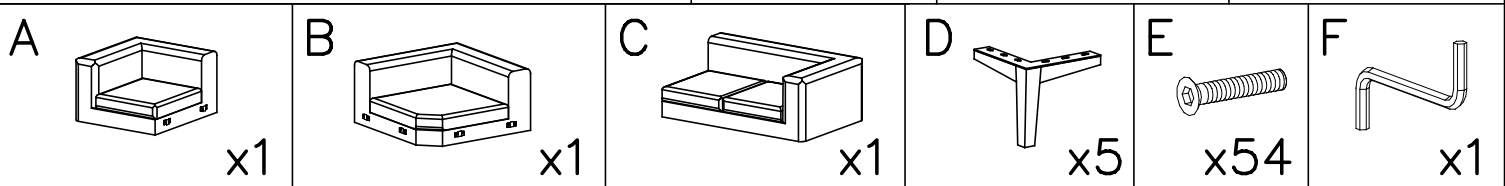

# CHELSEA BIS CORNER 1+E+2

- |                                  |                              |
|----------------------------------|------------------------------|
| (D) Montageanleitung             | (HU) Szerelési útmutató      |
| (NL) Handleiding voor de montage | (PL) Instrukcja montażu      |
| (TR) Montaj talimatı             | (RU) Инструкция по монтажу   |
| (F) Notice de montage            | (IT) Istruzioni di montaggio |
| (CZ) Montážní návod              | (SK) Návod na montáž         |
| (GB) Assembly instructions       | (RO) Instrucțiuni de montaj  |