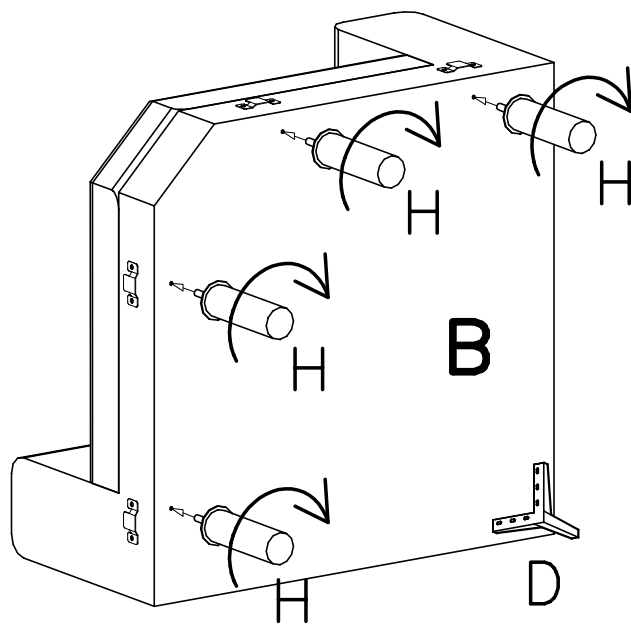

# CHELSEA BIS CORNER 1+E+2

- |                                  |                              |
|----------------------------------|------------------------------|
| (D) Montageanleitung             | (HU) Szerelési útmutató      |
| (NL) Handleiding voor de montage | (PL) Instrukcja montażu      |
| (TR) Montaj talimatı             | (RU) Инструкция по монтажу   |
| (F) Notice de montage            | (IT) Istruzioni di montaggio |
| (CZ) Montážní návod              | (SK) Návod na montáž         |
| (GB) Assembly instructions       | (RO) Instrucțiuni de montaj  |