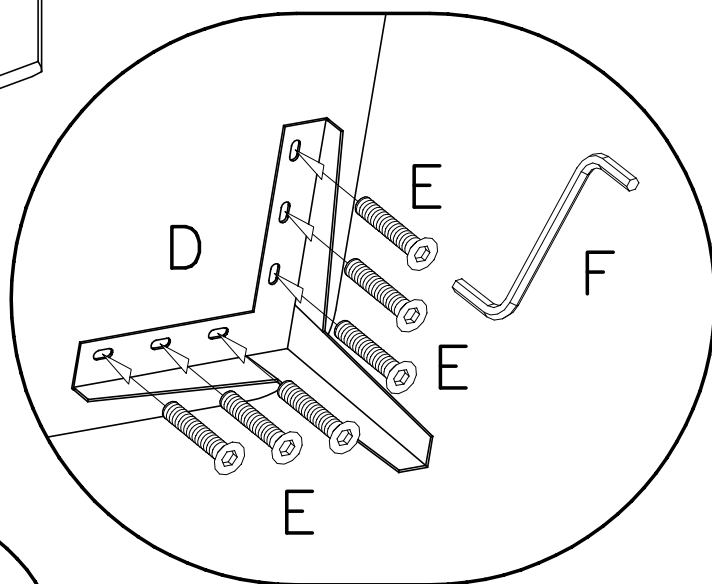

# CHELSEA BIS CORNER 1+E+2

- |                                  |                              |
|----------------------------------|------------------------------|
| (D) Montageanleitung             | (HU) Szerelési útmutató      |
| (NL) Handleiding voor de montage | (PL) Instrukcja montażu      |
| (TR) Montaj talimatı             | (RU) Инструкция по монтажу   |
| (F) Notice de montage            | (IT) Istruzioni di montaggio |
| (CZ) Montážní návod              | (SK) Návod na montáž         |
| (GB) Assembly instructions       | (RO) Instrucțiuni de montaj  |