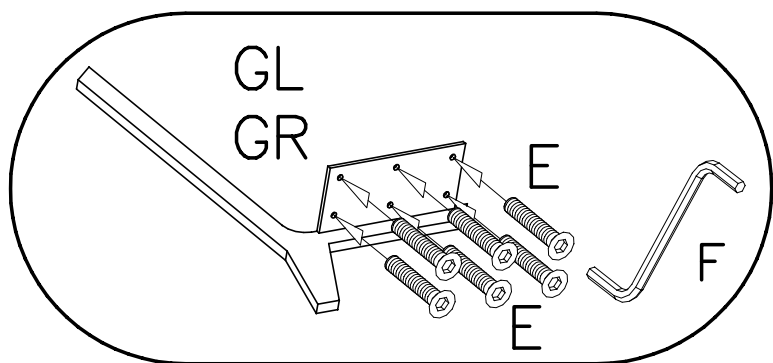

# CHELSEA BIS CORNER 1+E+2

- |                                  |                              |
|----------------------------------|------------------------------|
| (D) Montageanleitung             | (HU) Szerelési útmutató      |
| (NL) Handleiding voor de montage | (PL) Instrukcja montażu      |
| (TR) Montaj talimatı             | (RU) Инструкция по монтажу   |
| (F) Notice de montage            | (IT) Istruzioni di montaggio |
| (CZ) Montážní návod              | (SK) Návod na montáž         |
| (GB) Assembly instructions       | (RO) Instrucțiuni de montaj  |