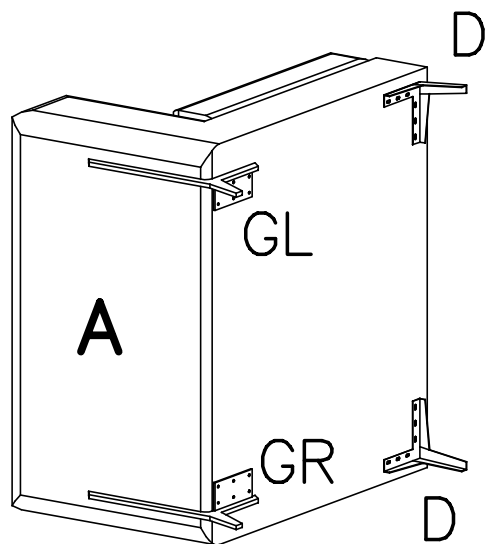

# CHELSEA BIS CORNER 1+E+2

- |                                  |                              |
|----------------------------------|------------------------------|
| (D) Montageanleitung             | (HU) Szerelési útmutató      |
| (NL) Handleiding voor de montage | (PL) Instrukcja montażu      |
| (TR) Montaj talimatı             | (RU) Инструкция по монтажу   |
| (F) Notice de montage            | (IT) Istruzioni di montaggio |
| (CZ) Montážní návod              | (SK) Návod na montáž         |
| (GB) Assembly instructions       | (RO) Instrucțiuni de montaj  |