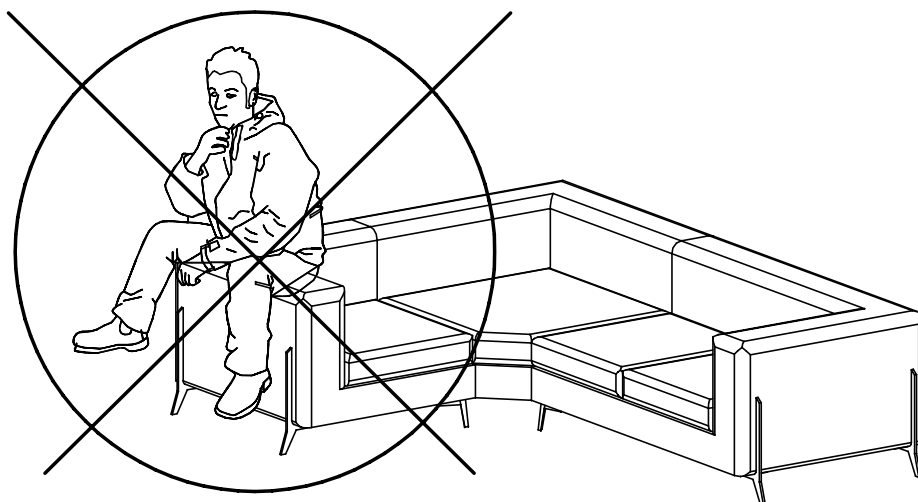

Service • Assistenza • Dienstverlening • Serwis •
Servis • Szerviz • Сервисная служба

Name • Nom • Nome • Naam •
Nazwa • Jméno • Název • Név •
Denimire • Isim • Название

CHELSEA
BIS

Nr • No. • N° • Номер • Č • Sz

Type • Tipo • Típus • Typ •
Тип • Тір

1+E+2

x...

x...

x...

x1

x1

x1

x...

x...

x...