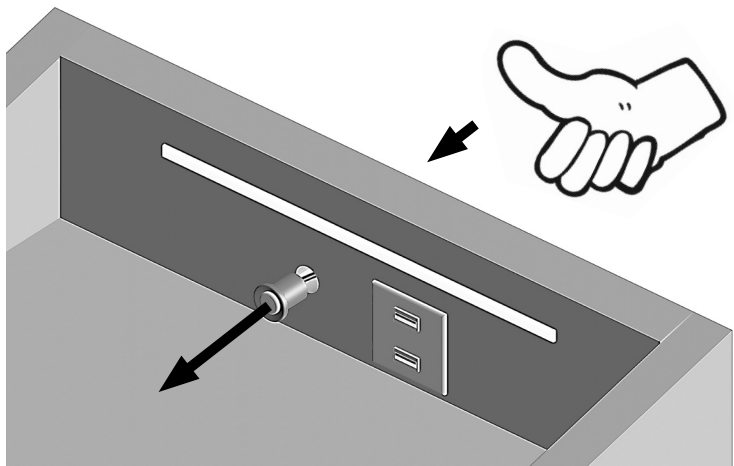

SV- Denna produkt innehåller en ljuskälla för energieffektivitetsklass „G”

LED repair

SWITCH repair

USB repair