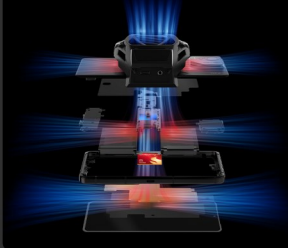

AniMe Play

Exklusive Retro-Spiele

6-Axis Hybrid Gimbal Stabilizer 4.0

Fortschrittliche Bildstabilisierung

GameCool 9

360° SoC Kühlsystem Gen 3

AI Gaming

Fortschrittliche AI Funktionen

Monster Akku

Lang anhaltend für dein Leben

185Hz

Ultra-flüssiges AMOLED Display

AirTrigger

Individuelle Steuerung

AeroActive Cooler X Pro

Subwoofer und Kühlung in einem

ROG Chill Case

Integriertes Kühlsystem

TECHNISCHE DATEN

Design

Das elegante, komplett schwarze Design kombiniert gekonnt glänzende und matte Oberflächen und strahlt eine futuristische und anspruchsvolle Atmosphäre aus. Die matten Oberflächen sind mit einer kristallisierten Nanotextur versehen, die sich seidig anfühlt und keine Fingerabdrücke hinterlässt.

Das AniMe Vision Zusatzdisplay verfügt über 648* programmierbare Mini-LEDs für eine Reihe von exklusiven Animationen, die auf deine Interaktionen reagieren. Wenn es ausgeschaltet ist, ist die AniMe Vision völlig unsichtbar, sodass du nach Belieben zwischen einem dezenten Look und einer Gaming-Ästhetik wechseln kannst.