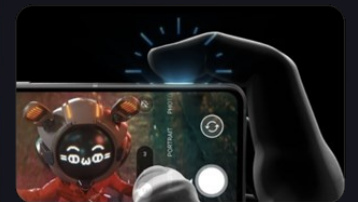

X Capture

AirTrigger ist nicht nur für Spiele, sondern auch für die Fotografie nützlich. Im Querformat kannst du jetzt den rechten AirTrigger als Auslöser verwenden, um ganz einfach tolle Momente festzuhalten.