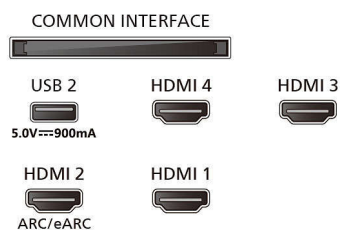

Unterstützte HDMI-Videofunktionen

- HDMI 1/2: HDMI 2.1, volle Bandbreite 48 Gbit/s, Bis zu 4K 120 Hz
- Spiele: ALLM, HDMI VRR, AMD FreeSync Premium, Nvidia G-Sync-kompatibel
- HDMI 3/4: HDMI 2.0
- HDR: Dolby Vision, HDR10, HDR10+, HDR10+ Adaptive, HLG

EU-Energiekarte

- Energieklasse für SDR: F
- Energieklasse für HDR: E
- Stromverbrauch (ausgeschaltet): (fehl)
- Vernetzter Standby-Modus: 2,0 W
- Verwendete Panel-Technologie: OLED

Leistung

- Netzstrom: 220 bis 240 VAC, 50/60 Hz
- Standby-Stromverbrauch: unter 0,5 W
- Energiesparfunktionen: Sleep-Timer, Bildabschaltung (bei Radiobetrieb), Eco-Modus, Lichtsensor

Zubehör

- Mitgeliefertes Zubehör: Fernbedienung, 2 AAA-Batterien, Standfuß, Netzkabel, Kurzanleitung,

77OLED759/12

Broschüre zu rechtlichen und Sicherheitsinformationen

Design

- Farbe des Fernsehers: Metallrahmen
- Design des Standfußes: Matter Chromständer

Abmessungen

- Gewicht (inkl. Verpackung): 45,5 kg
- Abstand zwischen 2 Stäben: 798 mm
- Höhe des Standfußes bis zur unteren Kante des Fernsehers: 22 mm
- Kompatible Wandhalterung: 400 x 300 mm
- Fernseher ohne Standfuß (B x H x T): 1723 x 991 x 79 mm
- Fernseher mit Standfuß (B x H x T): 1723 x 1012 x 310 mm
- Verpackungskarton (B x H x T): 1950 x 1170 x 200 mm
- Gewicht des Fernsehers ohne Standfuß: 35,0 kg
- Gewicht des Fernsehers mit Standfuß: 35,6 kg

Connections

Side