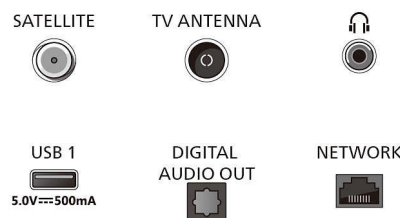

Zubehör

- Mitgeliefertes Zubehör: Fernbedienung, 2 AAA-Batterien, Standfuß, Netzkabel, Kurzanleitung,

77OLED759/12

Broschüre zu rechtlichen und Sicherheitsinformationen

Design

- Farbe des Fernsehers: Metallrahmen
- Design des Standfußes: Matter Chromständer

Connections

Side

Bottom

Ausstellungsdatum
2024-04-18

Version: 1.1.1

EAN: 87 18863 04198 7

© 2024 Koninklijke Philips N.V.
Alle Rechte vorbehalten.

Technische Daten können ohne vorherige Ankündigung geändert werden. Die Marken sind Eigentum von Koninklijke Philips N.V. oder der jeweiligen Firmen.