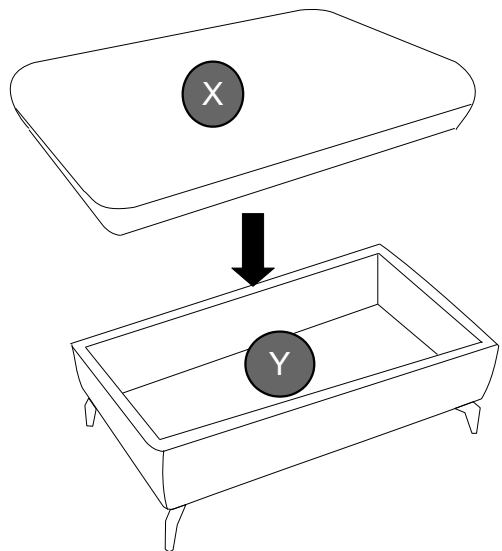

i L-4 	S H-120 S₁	q M6*25 	[mm]
X1	X4	X16