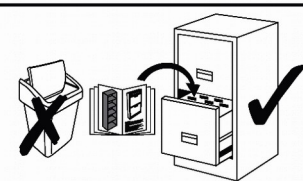

Service · Dienstverlening · Servis · Servis · Сервисная служба · Serviciu · Services · Servizio
·Servisný list · Szolgáltatás · Servisní list

Name · Naam · Nazwa · Ísim · Название · Nume · Nome · Názov · Názov ·
Název · Neve

MORRIS JUBI

Typ · Type · Tip · Тип · Típo · Típus