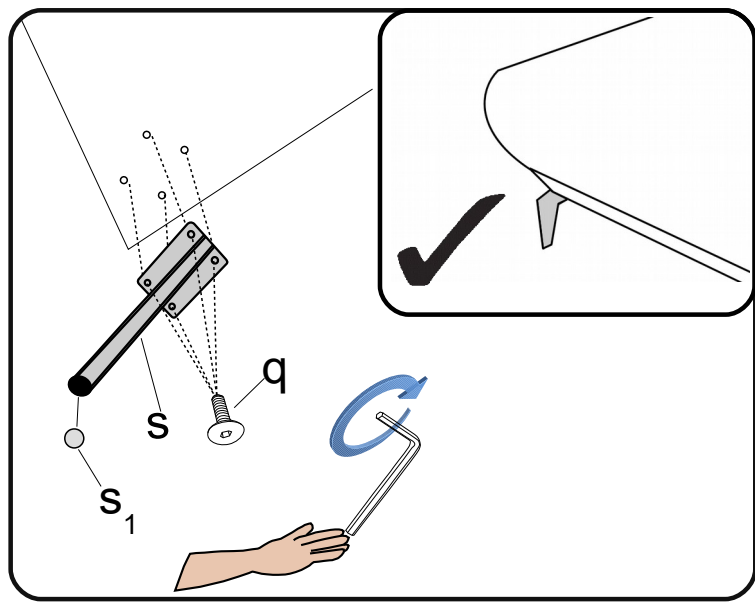

i L-4 	S H-120 S₁	q M6*25 	[mm]
X1	X4	X16