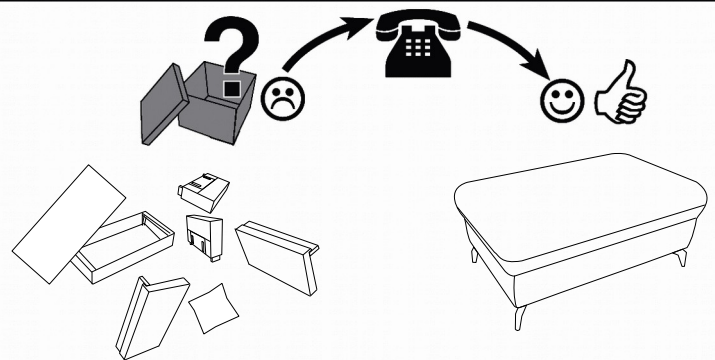

Service · Dienstverlening · Servis · Servis · Сервисная служба · Serviciu · Services · Servizio
·Servisný list · Szolgáltatás · Servisní list

Name · Naam · Nazwa · Ísim · Название · Nume · Nome · Názov · Názov ·
Název · Neve

MORRIS JUBI

Typ · Type · Tip · Тип · Típo · Típus