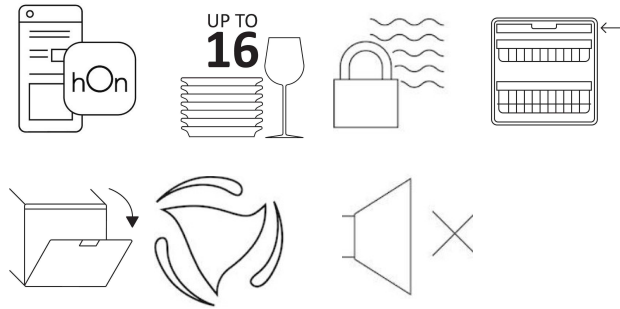

Modellkennung

XI 6B0M3PDB

Name oder Warenzeichen des Lieferanten	Haier
Nennkapazität in Standardgedecken	16
Energieeffizienzklasse A (höchste Effizienz) bis G	B
Jährlicher Energieverbrauch (kWh/Jahr) - NEU (2010/30/EC) (1)	0
Energieverbrauch (kWh/Zyklus)	2
Leistungsaufnahme im Aus-Zustand (W)	0,5
Leistungsaufnahme im unausgeschalteten Zustand (W)	1
Jährlicher Wasserverbrauch (L/Jahr) - NEU (2010/30/EC) (2)	0
Trockeneffizienzklasse A (höchste Effizienz) bis G (geringste Effizienz)	A
Standardreinigungsprogramm (3)	
Dauer des Standardreinigungszyklus (Min.)	239
Dauer des unausgeschalteten Zustands 6)	0
Luftschallemission im Standardprogramm (dB (A) re 1 pW)	40
Einbau / Freistehend	Voll-integriert

1) Die Informationen auf dem Label und dem Datenblatt beziehen sich auf den Standardreinigungszyklus. Dieses Programm ist geeignet zur Reinigung von normal verschmutzten Geschirr und ist das effizienteste Programm in Bezug auf den kombinierten Energie- und Wasserverbrauch. Der Standardreinigungszyklus entspricht dem ECO-Programm.2) Basierend auf der Grundlage von 280 Standardreinigungszyklen mit Kaltwasserbefüllung und dem Verbrauch des Betriebs mit geringer Leistungsaufnahme. Der tatsächliche Energieverbrauch hängt von der Art der Nutzung des Geräts ab.3) Auf der Grundlage von 280 Standardreinigungszyklen. Der tatsächliche Energieverbrauch hängt von der Art der Nutzung des Geräts ab.

# Haier

- Einbau-Geschirrspüler, Breite 60 cm, vollintegriert
- Energieeffizienzklasse B und Luftschallemissionsklasse B für einen verbrauchs- und geräuscharmen Betrieb

Einbau-Geschirrspüler, Breite 60 cm

### Maße

H x B x T [mm]	818 x 597 x 555
Inkl. Verpackung [mm]	896 x 640 x 676
Gewicht [kg]	45,00
Inkl. Verpackung [kg]	47,00