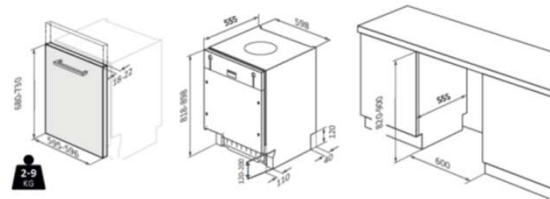

I-PRO SHINE SERIE 4 XI 6B0M3PDB

Technische Daten

Energieeffizienzklasse	B
Energieverbrauch pro 100 Zyklen [kWh]	66
Anzahl Maßgedecke	16
Wasserverbrauch [l]	9,5
Programmdauer [h:min]	3:59
Luftschallemissionsklasse	B
Luftschallemissionen [dB(A)]	40
Anschlusswert [V]	220 - 240
Frequenz [Hz]	50
Kabellänge [m]	1,5
Steckertyp	Schuko

Maße

H x B x T [mm]	818 x 597 x 555
Inkl. Verpackung [mm]	896 x 640 x 676
Gewicht [kg]	45,00
Inkl. Verpackung [kg]	47,00

Ausstattung

- Einbau-Geschirrspüler
- Breite 60 cm
- vollintegriert
- WiFi Funktion (hOn)
- Total Water Block Wasserschutzsystem
- Touch Bedienung
- Inverter Motor
- Automatische Türöffnung
- 3 Schubladen / Körbe inkl. Besteckschublade
- Höhenverstellbarer Oberkorb mit Easy-Click
- Farbe: Edelstahl
- 1-23 h Startzeitvorwahl
- Power Wash
- H-Spray Arm
- Dryboost
- 10 Spülprogramme

Eco 45°C, Universal 60°C, Intensiv 75°C, Auto Wash 40°C-60°C, Vorspülen kalt, Rapid 59' 65°C, Rapid 20' 35°C, Nacht 55°C, Flex Zone Wash 60°C, Smart AI Pro 65°C-75°C

*Energieverbrauch gemäß EU Energielabel. Der tatsächliche Verbrauch hängt von der Art der Nutzung und dem Standort des Gerätes ab. Irrtümer sowie Änderungen hinsichtlich Technik, Ausstattung und Preis vorbehalten. Stand: 12.12.2023

Art. Nr.:

32901588

EAN:

8059019051871