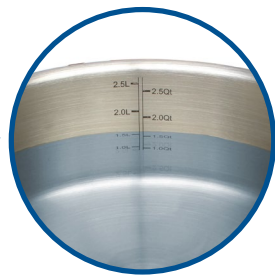

GALACTICA

EDELSTAHL
INNEN hochglanzpoliert,
mit integrierter Volumenskala

AUSSEN hochglanzpoliert

*Exterior highly polished
Stainless steel*

*Interior highly polished,
with integrated volume scale*

**GLASDECKEL MIT STOSSFESTEM
EDELSTAHLRAND**, hohler zylindrischer
Edelstahlknopf mit Fingerschutzplatte

*Glass lid with impact-resistant stainless steel rim,
hollow cylindrical stainless steel knob with finger
protection plate*

**EDELSTAHL-
HOHLGRIFFE**

*Stainless steel-
hollow handles*

ABGIESSRAND

*für tropffreies umschütten
Pouring rim for
drip-free pouring*

ENERGIESPARENDER

KAPSELBODEN für alle Herdarten
geeignet, auch für Induktion. Sorgt für
eine gleichmäßige Wärmeverteilung zur
besseren Energienutzung.

*Energy-saving capsulated bottom
suitable for all types of hobs, including
induction. Ensures even heat distribution for
better energy use.*