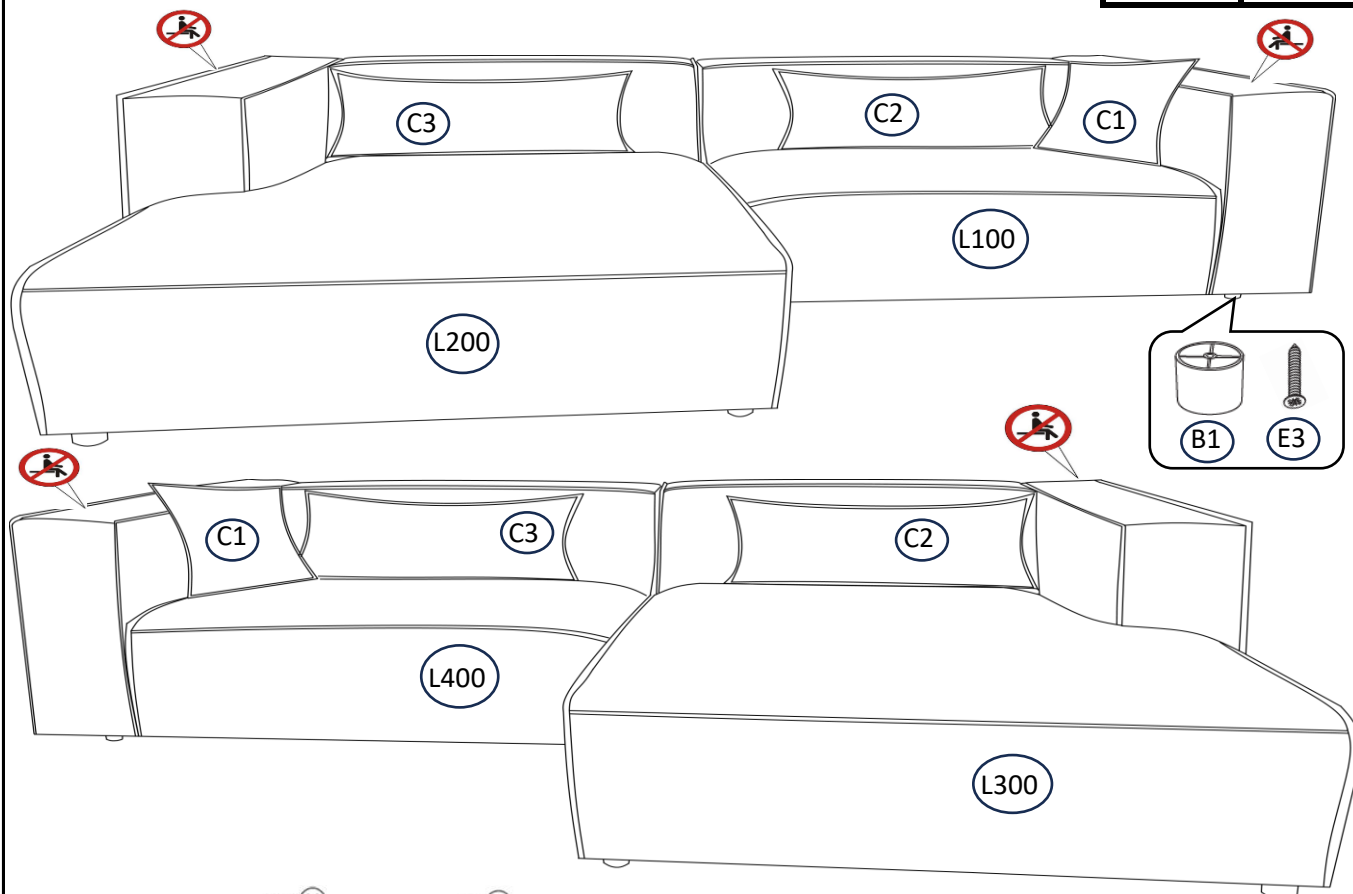

D - Montageanleitung GB - Assembly instructions NL - Handleiding voor de montage
PL - Instrukcja montazu TR - Montaj talimatu RU - Инструкция по монтажу
RO - Instructiuni de montaj IT - Istruzioni di montaggio FR - Notice de montage
SK - Navod na monta CZ - Monta ni navod HU - Szerelési utmutató HR - Upute za montažu
SI - Navodila za montažo BG - Инструкция за сглобяване

2/2

Name-Naam-Nazwa-Isim-Название-Nume-Nome-Nom-Názov-Název-Nev-Ime-Име

PIARA XXL 1,5.REC/REC.1,5(sitztiefe 100)

40x40

C1x1

100x35

C2x1

80x35

C3x1

1

2

Service-Dienstverlening-Serwis-Servis-Сервисная служба-Serviciu-Servizio-Služby-Szerviz-Storittev-Обслужване

Typ-Type-Tip-Tip-Tastati-Tipo-Tipus		
B1		C1(40x40)
E1		C2(100x35)
E2		C3(80x35)
E3		
L100		
L200		
L300		
L400		

MV Internationale Möbelvertriebsges.mbH & Co.KG
Pyrmonter Str. 1
D-32839 Steinheim/ Westfalen