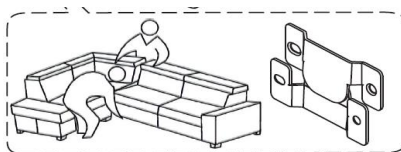

C3x1

1

2

REC.1,5S

1,5S.REC

D - Montageanleitung GB - Assembly instructions NL - Handleiding voor de montage
 PL - Instrukcja montazu TR - Montaj talimatu RU - Инструкция по монтажу
 RO - Instructiuni de montaj IT - Istruzioni di montaggio FR - Notice de montage
 SK - Navod na monta CZ - Monta ni navod HU - Szerelési utmutató HR - Upute za montažu
 SI - Navodila za montažo BG - Инструкция за сглобяване

2/2

Name-Naam-Nazwa-Isim-Название-Nume-Nome-Nom-Názov-Název-Nev-Ime-Име

PIARA XXL 1,5.REC/REC.1,5(sitztiefe 100)

40x40

C1x1

100x35

C2x1

80x35