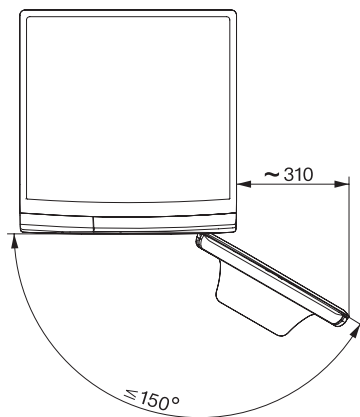

### Technische Daten

Abmessungen in mm (Breite)	596
Abmessungen in mm (Höhe)	850
Abmessungen in mm (Tiefe)	643
Gerätetiefe bei geöffneter Tür in mm	1054
Gerätetiefe ohne Tür (für Unterbau) in mm	600
Gewicht in kg	80
Gesamtanschlusswert in kW	2,10-2,40
Spannung in V	220-240
Absicherung in A	10
Frequenz in HZ	50
Länge der elektrischen Zuleitung in m	2

WSA123 WCS 8kg Active

W1 Waschmaschine Frontlader:

A -10%\* | 8 kg | 1400 U/min | CapDosing | Schontrommel | AddLoad

W1 Skizze, 5 Grad Blende, Maße in mm

W1 Skizze, 5 Grad Blende, Maße in mm

W1 Skizze, 5 Grad Blende, Maße in mm

W1 Skizze, 5 Grad Blende, Maße in mm