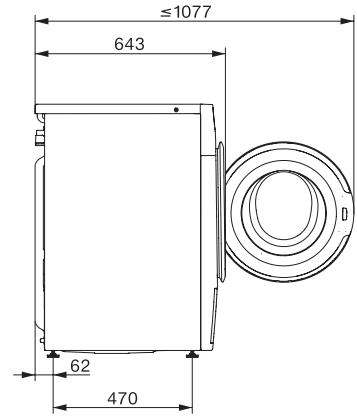

### Technische Daten

Abmessungen in mm (Breite)	596
Abmessungen in mm (Höhe)	850
Abmessungen in mm (Tiefe)	643
Gerätetiefe bei geöffneter Tür in mm	1054
Gerätetiefe ohne Tür (für Unterbau) in mm	600
Gewicht in kg	80
Gesamtanschlusswert in kW	2,10-2,40
Spannung in V	220-240
Absicherung in A	10
Frequenz in HZ	50
Länge der elektrischen Zuleitung in m	2

WSA123 WCS 8kg Active

W1 Waschmaschine Frontlader:

A -10%\* | 8 kg | 1400 U/min | CapDosing | Schontrommel | AddLoad

W1 Skizze, 5 Grad Blende, Maße in mm

W1 Skizze, 5 Grad Blende, Maße in mm

W1 Skizze, 5 Grad Blende, Maße in mm

W1 Skizze, 5 Grad Blende, Maße in mm