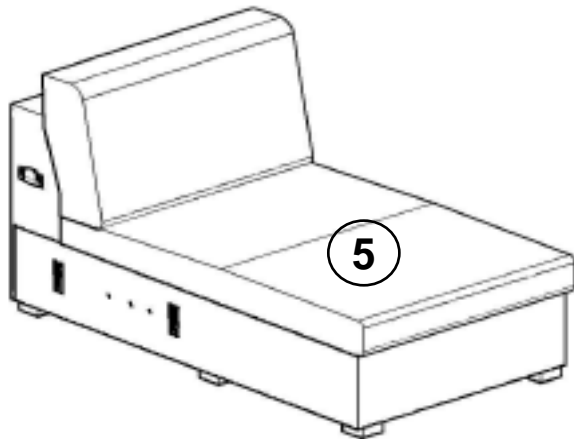

**Service • Usługa • Обслуживание • Servizio • Un service
Serviciu • Služba • Servis • Szolgáltatás**

Name • Nom • Nome • Naam
• Nazwa • Název • Názov
• Név • Nume • Isim
• Название

GOLDPOINT

• Nr • No • N° • Номер • C • Sz

64103941, 68424449, 76606562, 93619828, 23841745, 54063707, 27195159, 31732217,
65770461, 89431812, 17231724, 60952925, 57312811, 71441631, 18936247, 38439960,
41755127, 69444918, 46745964, 75738959, 13050814, 30863507, 22666734, 69154628