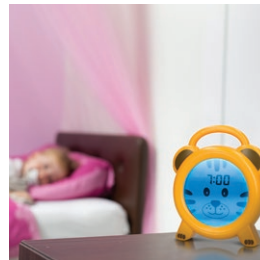

## Sleep trainer, night light and alarm clock

- Helps children develop sense of time
- Encourages children to stay in bed, giving parents more sleep
- Set alarm when it's time to get up
- Tiger awake and orange light: it's time to get up
- Tiger sleeps and blue night light: it's time to go to sleep
- Adjustable display (tiger with time, only tiger or time)
- Colour intensity of the night light is adjustable (7 levels + off)
- Can also be used as an alarm clock
- Wireless and rechargeable (via included cable)
- Easy to use
- Dimensions (h x w x d) 140 x 115 x 36 mm
- Mains supply: 5V DC

## Schlaftrainer, Nachtlicht und Wecker

- Hilft Kindern ein Zeitgefühl zu bekommen
- Stimuliert Kinder im Bett zu bleiben, gibt Eltern mehr Nachtruhe
- Legen Sie fest, wann es Zeit ist aufzustehen
- Tiger wach und oranges Licht: es ist Zeit aufzustehen
- Tiger schläft und blaues Nachtlicht: es ist Zeit schlafen zu gehen
- Anzeige einstellbar (Tiger mit Zeit, nur Tiger oder Zeit)
- Farbintensität des Nachtlichts ist einstellbar (7 Einstellungen + aus)
- Kann auch als Wecker verwendet werden
- Kabellos und wiederaufladbar (über mitgeliefertes Kabel)
- Einfach zu bedienen
- Abmessungen (HxBxT) 140 x 115 x 36 mm
- Stromversorgung: 5V DC

## NL Slaaptrainer, nachtlampje en wekker

- Helpt kinderen met het krijgen van tijdsbesef
- Stimuleert kinderen in bed te blijven, geeft ouders meer nachtrust
- Stel in wanneer het tijd is om op te staan
- Tijger wakker en oranje lampje: het is tijd om op te staan
- Tijger slaapt en blauw nachtlampje: het is tijd om te gaan slapen
- Display instelbaar (tijger met tijd, alleen tijger of tijd)
- Kleurintensiteit nachtlampje instelbaar (7 standen + uit)
- Ook te gebruiken als klok met wekker
- Draadloos en oplaadbaar (via meegeleverde kabel)
- Eenvoudig in gebruik
- Afmetingen (h x b x d) 140 x 115 x 36 mm
- Voeding: 5V DC