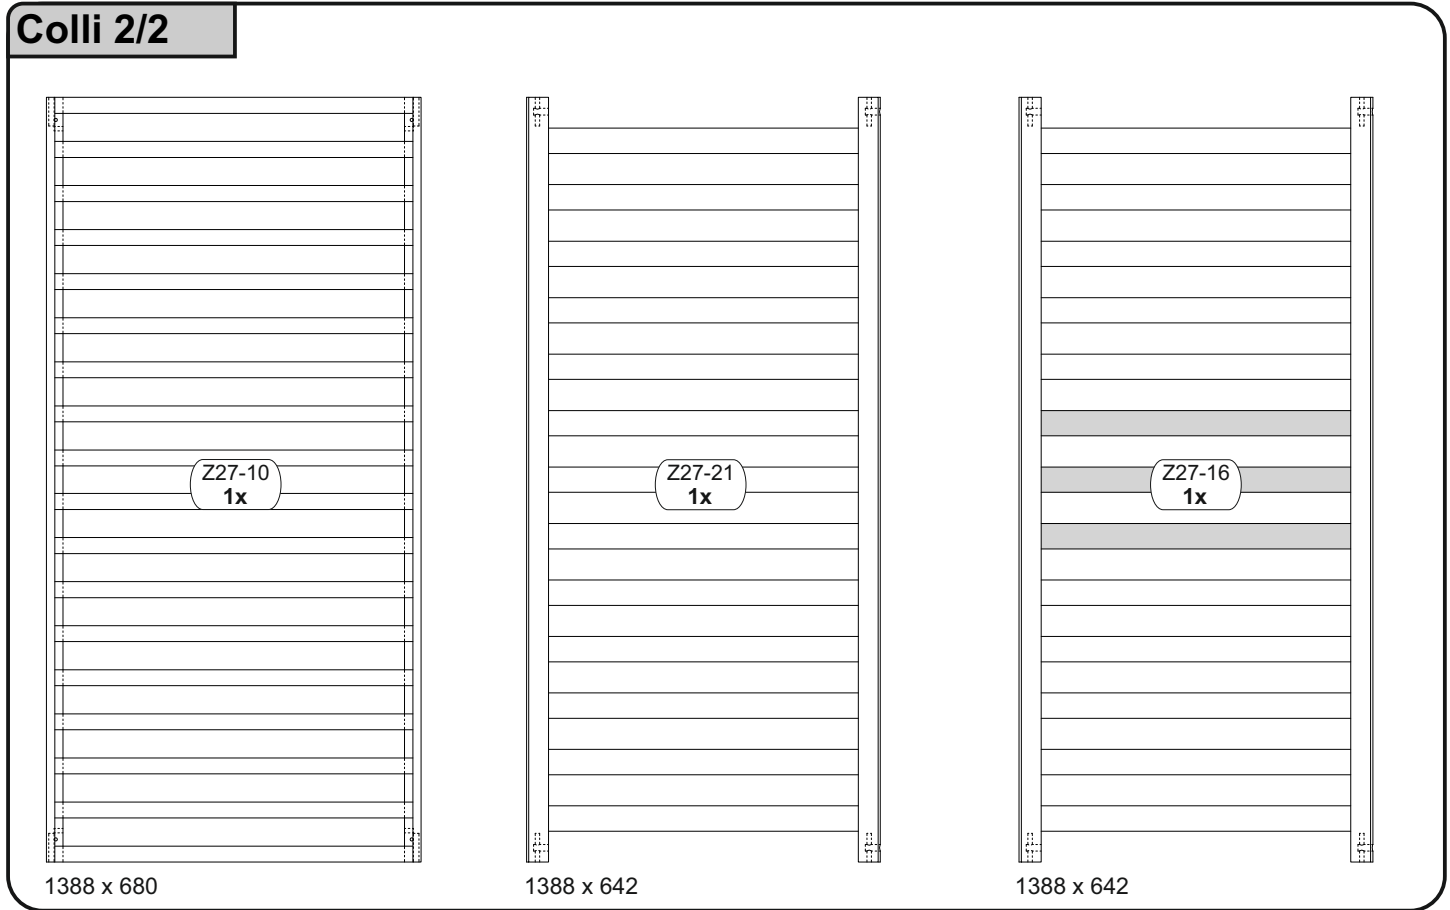

BT1-00502 Colli 1/2

B10-110		B10-105		B10-101		B01-239		B10-115	
8x		8x		8x	M6x6 SW3	1x	SW 3	12x	12x10 M6
B10-06		B01-290		B01-240		B10-80		B10-85	
8x		8x	M6x40 SW4	1x	SW 4	2x		2x	
B10-95		B10-90		B05-273		 L = 20 mm 			
4x	6,3x19	12x	1x						

Colli 1/2

Colli 2/2

1

		B10-115 12x	 12x10 M6	B10-90 12x		B10-110 8x		B10-06 8x		B01-290 8x	 M6x40 SW4
										B01-240 1x	 SW 4

1

2

2

	B10-95		B10-105		B10-80		B10-85	
	4x		8x		2x		2x	