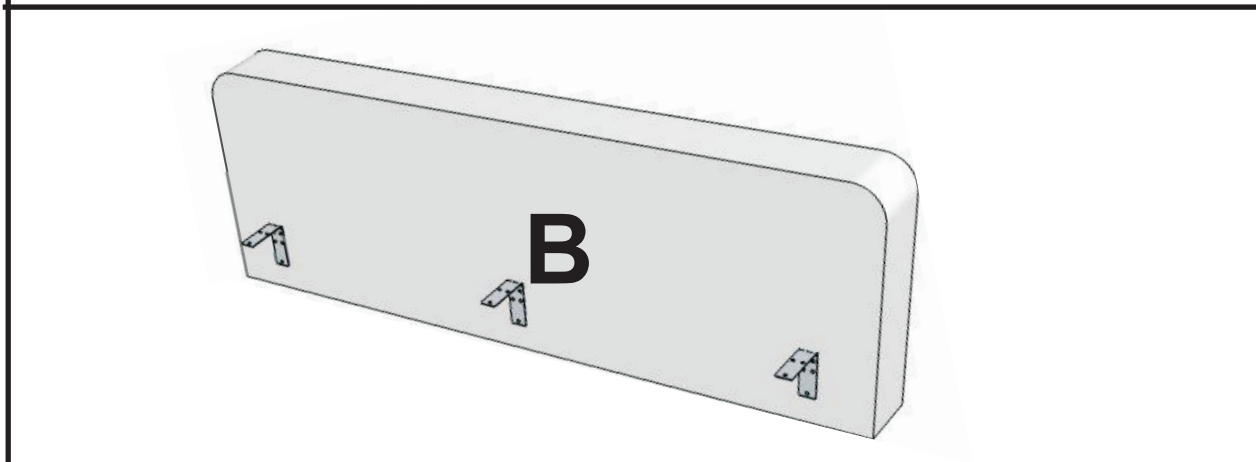

# MORITZ SOFA

- |                                  |                                |
|----------------------------------|--------------------------------|
| (DE) Montageanleitung            | (IT) Istruzioni di montaggio   |
| (PL) Instrukcja montażu          | (FR) Notice de montage         |
| (NL) Handleiding voor de montage | (RO) Instrucțiuni de asamblare |
| (GB) Assembly instructions       | (SK) Montážny návod            |
| (TR) Montaj talimatı             | (CZ) Montážní návod            |
| (RU) Инструкция по монтажу       | (HU) Szerelési útmutató        |

9 x (4x16)  a	4 x (5x50)  b	4 x 50mm  V	2 x  W	4 x (M6x35)  c	4 x  f	2 x  1	2 x  2
---------------------	---------------------	----------------------	--------------	----------------------	--------------	--------------	--------------