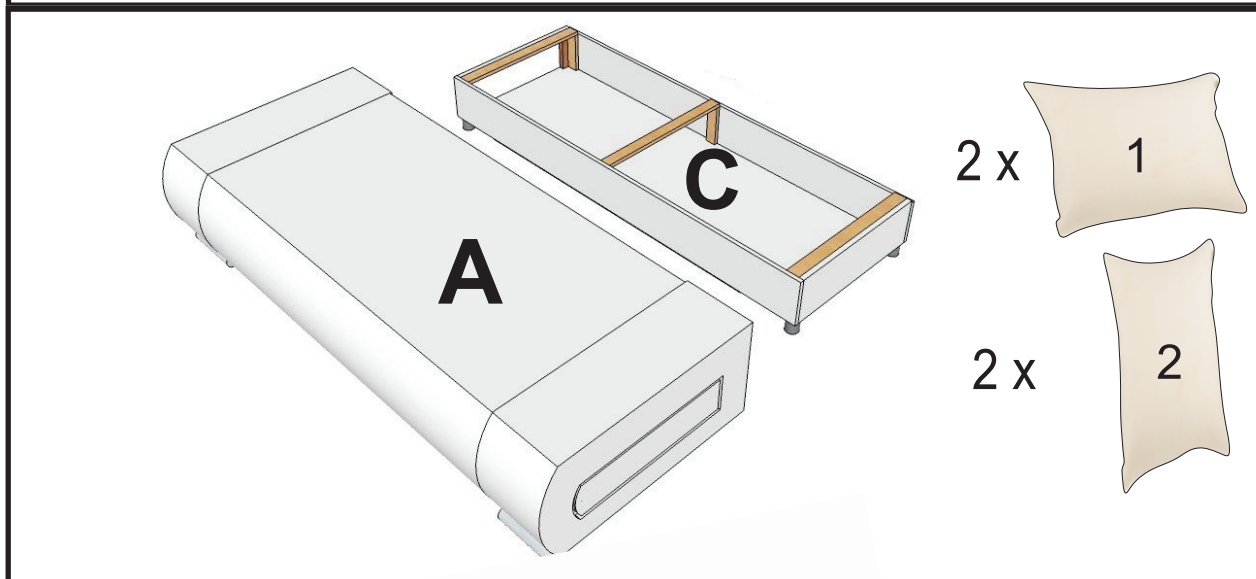

# MORITZ SOFA

- |                                  |                                |
|----------------------------------|--------------------------------|
| (DE) Montageanleitung            | (IT) Istruzioni di montaggio   |
| (PL) Instrukcja montażu          | (FR) Notice de montage         |
| (NL) Handleiding voor de montage | (RO) Instrucțiuni de asamblare |
| (GB) Assembly instructions       | (SK) Montážny návod            |
| (TR) Montaj talimatı             | (CZ) Montážní návod            |
| (RU) Инструкция по монтажу       | (HU) Szerelési útmutató        |

9 x (4x16)  a	4 x (5x50)  b	4 x 50mm  V	2 x  W	4 x (M6x35)  c	4 x  f	2 x  1	2 x  2
---------------------	---------------------	----------------------	--------------	----------------------	--------------	--------------	--------------