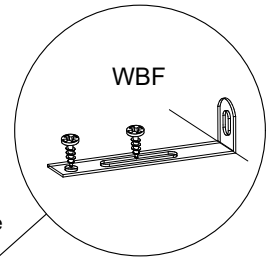

Befestigungsmaterial für die Kippsicherung ist der Wand eigenschaft anzupassen!

Attached wall-fastening-material is for massive walls only. For mounting on all other walls please use special dowels.

matériel de fixation pour le verrou d'inclinaison être adaptés à le matériau du mur

Beugel zowel aan de kast als aan de muur bevestigen om kiepen te voorkomen!