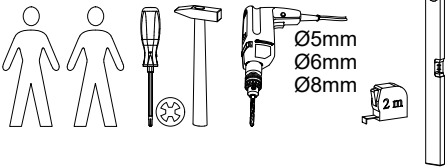

Montageanleitung Clara 16, 5trg. 1SKV

DE - Sicherheitsvorschriften

Beachten Sie bitte unbedingt die angegebenen Aufbauvorschriften.

EN - Caution

Follow carefully the assembling instructions described in the directions.

FR - Sécurité

Respecter les instructions de montage décrites dans la notice.

NL - Veiligheid

De in de Gebruiksaanwijzing beschreven Instructies respecteren.

4x EX	4x VB
12x VBS	6x ADK-VBS
1x ADK-5	20x BT
11x TB26-0	11x KP0-26
23x SP1	6x NG
6x GLD-128	12x RWS27
50x NA	1x WBF
1x NH	2x AS
2x MS9	1x LM
2x SKS2	4x ES11
6x RWS15	1x TS
2x SB	