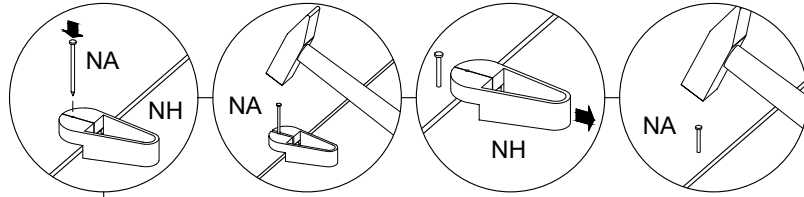

FR - Sécurité

Respecter les instructions de montage décrites dans la notice.

NL - Veiligheid

De in de Gebruiksaanwijzing beschreven Instructies respecteren.

4x EX	4x VB
12x VBS	6x ADK-VBS
1x ADK-5	20x BT
11x TB26-0	11x KP0-26
23x SP1	6x NG
6x GLD-128	12x RWS27
50x NA	1x WBF
1x NH	2x AS
2x MS9	1x LM
2x SKS2	4x ES11
6x RWS15	1x TS
2x SB	

A

B**C**

D**1****2****3****4**

30 Minuten trocknen lassen
 30 minutes to dry
 30 minutes pour sécher
 30 minuten laten drogen

E

F**G**

1

2

Befestigungsmaterial für die Kippsicherung ist der Wand eigenschaft anzupassen!

Attached wall-fastening-material is for massive walls only. For mounting on all other walls please use special dowels.

matériel de fixation pour le verrou d'inclinaison être adaptés à le matériau du mur