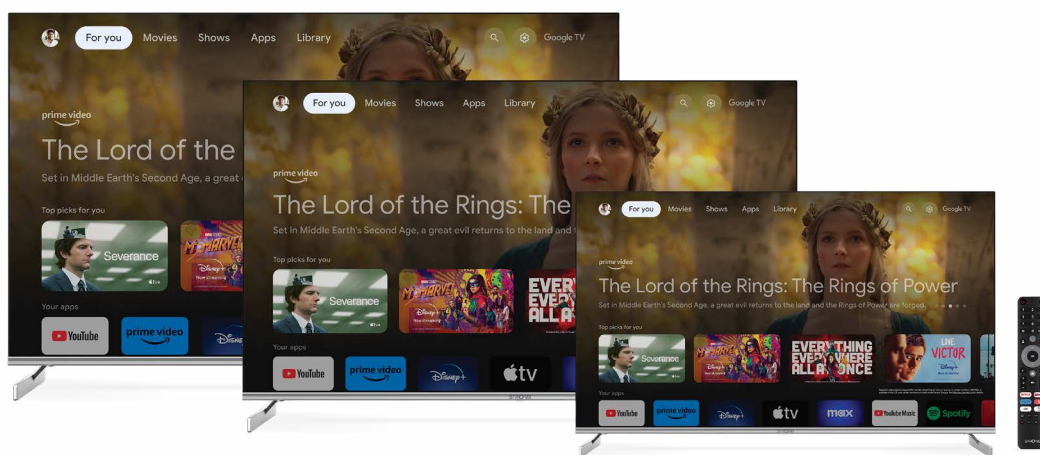

QLED 4K SMART GOOGLE TV with DVB-T2/C/S2

SRT50UF8733, SRT55UF8733, SRT65UF8733

TV-Entertainment auf höchstem Niveau!

Aufgepasst! STRONG präsentiert die neueste QLED Smart TV Serie F873 in einer Auswahl von Bildschirmgrößen von 50", 55" und 65". Die STRONG F873 TV-Serie kombiniert QLED, 4K, HDR10 mit einem schlanken, rahmenlosen und modernen Design. Quantum Dot Color steht für präzise Kontraste und höchste Farbbrillanz. Diese Technologie sorgt für mehr Farbvolumen, Detailreichtum und Spitzenhelligkeit. Diese QLED TV-Serie liefert echte Kinofarben aus über einer Milliarde Farben und Schattierungen. Darüber hinaus versetzt Dolby Atmos den Zuschauer auf eine neue räumliche Weise in das Geschehen und füllt jedes Detail des Klangs mit extremer Klarheit und Tiefe aus. Für mehr Komfort und schnellen Zugriff auf Smart Apps und Streaming-Dienste sorgt die sprachgesteuerte Fernbedienung mit einfacher Bedienung. Netflix, YouTube, Prime Video und Google Assistant-Verknüpfungen machen den Zugriff auf Ihre Lieblings-Apps ganz einfach. Kino und Unterhaltung auf höchstem Niveau!

- Eingebauter DVB-T2/C/S2 Tuner
- CI Einschub für Conditional Access und Pay TV
- QLED (4K) Kinoauflösung
- Smart TV: Unterhaltung und Information
- Netflix App: TV Shows und Filme, einschließlich Netflix original Serien*
- Image Quality Ratio 1400
- Drahtlose Verbindung mit eingebautem WLAN
- USB für Wiedergabe von Dateien
- Elektronisches TV-Programm (EPG)
- Außergewöhnlicher Kontrast und realistische Bilder mit HDR
- Medien teilen oder den Bildschirm vom Smartphone/Tablet auf den TV spiegeln
- Eine intelligente Fernbedienung mit Tasten für den schnellen Zugriff auf Ihre Anwendungen
- Bluetooth und Google Assistant-Funktion