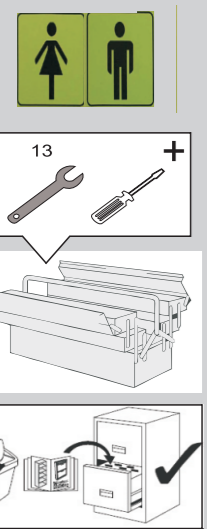

RICE CORD

- | | |
|----------------------------------|--------------------------------|
| (DE) Montageanleitung | (IT) Istruzioni di montaggio |
| (PL) Instrukcja montażu | (FR) Notice de montage |
| (NL) Handleiding voor de montage | (RO) Instrucțiuni de asamblare |
| (GB) Assembly instructions | (SK) Montážny návod |
| (TR) Montaj talimatı | (CZ) Montážní návod |
| (RU) Инструкция по монтажу | (HU) Szerelési útmutató |

3 x (8x90) a	3 x (8x100) h	4 x (8x80) d	10 x M8 c	8 x (M6x40) e	4 x f	1 X y	8 x g
12 x w	10 x z	10 x Ø8 b	1 x v	2 x k	5x s	2x t	1x u
2x m							

RICE CORD

- | | |
|----------------------------------|--------------------------------|
| (DE) Montageanleitung | (IT) Istruzioni di montaggio |
| (PL) Instrukcja montażu | (FR) Notice de montage |
| (NL) Handleiding voor de montage | (RO) Instrucțiuni de asamblare |
| (GB) Assembly instructions | (SK) Montážny návod |
| (TR) Montaj talimatı | (CZ) Montážní návod |
| (RU) Инструкция по монтажу | (HU) Szerelési útmutató |

3 x (8x90) a	3 x (8x100) h	4 x (8x80) d	10 x M8 c	8 x (M6x40) e	4 x f	1 X y	8 x g
12 x w	10 x z	10 x Ø8 b	1 x v	2 x k	5x s	2x t	1x u
2x m							