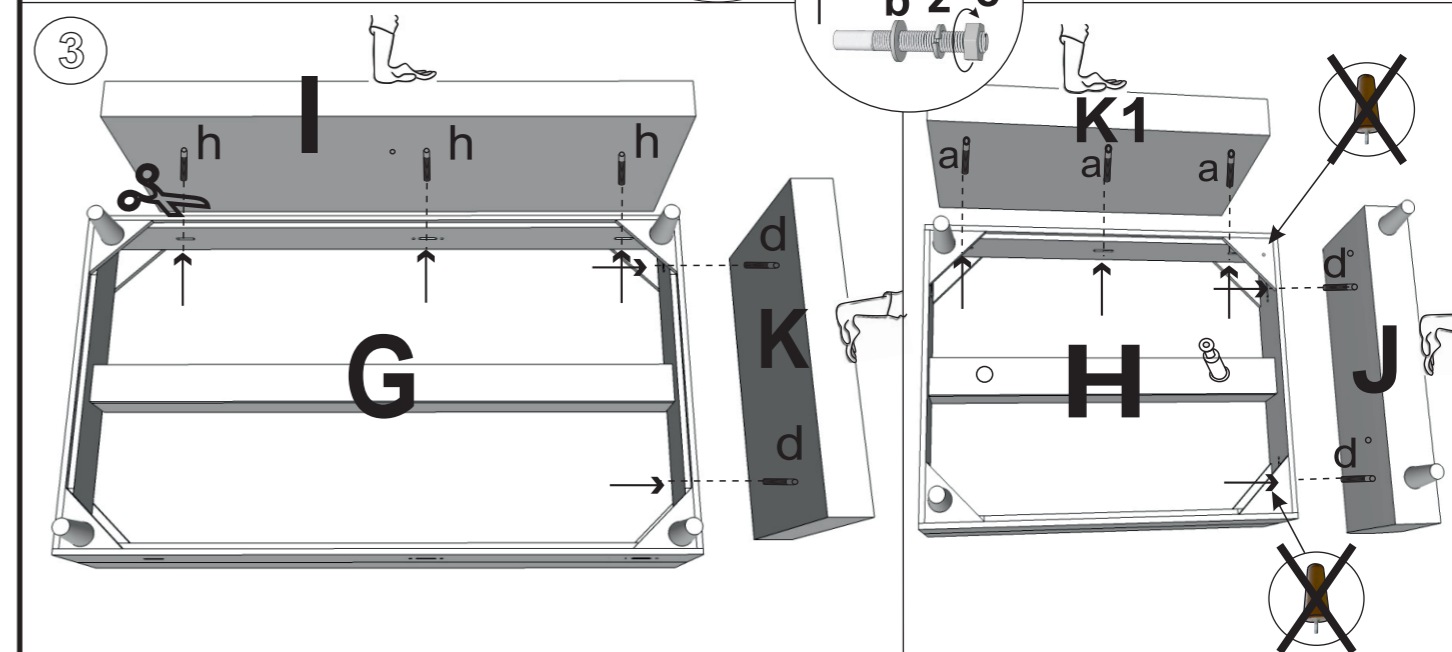

RICE CORD

- | | |
|----------------------------------|--------------------------------|
| (DE) Montageanleitung | (IT) Istruzioni di montaggio |
| (PL) Instrukcja montażu | (FR) Notice de montage |
| (NL) Handleiding voor de montage | (RO) Instrucțiuni de asamblare |
| (GB) Assembly instructions | (SK) Montážny návod |
| (TR) Montaj talimatı | (CZ) Montážní návod |
| (RU) Инструкция по монтажу | (HU) Szerelési útmutató |

3 x (8x90) a	3 x (8x100) h	4 x (8x80) d	10 x M8 c	8 x (M6x40) e	4 x f	1 X y	8 x g
12 x w	10 x z	10 x Ø8 b	1 x v	2 x k	5x s	2x t	1x u
2x m							

RICE CORD

- | | |
|----------------------------------|--------------------------------|
| (DE) Montageanleitung | (IT) Istruzioni di montaggio |
| (PL) Instrukcja montażu | (FR) Notice de montage |
| (NL) Handleiding voor de montage | (RO) Instrucțiuni de asamblare |
| (GB) Assembly instructions | (SK) Montážny návod |
| (TR) Montaj talimatı | (CZ) Montážní návod |
| (RU) Инструкция по монтажу | (HU) Szerelési útmutató |

3 x (8x90) a	3 x (8x100) h	4 x (8x80) d	10 x M8 c	8 x (M6x40) e	4 x f	1 X y	8 x g
12 x w	10 x z	10 x Ø8 b	1 x v	2 x k	5x s	2x t	1x u
2x m							