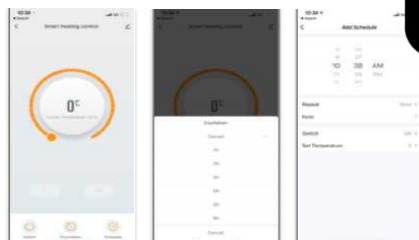

Highlights:

- ❖ Geeignet für Räume bis 12 m²
- ❖ Leistungsaufnahme max. 600 Watt
- ❖ Modernes Design
- ❖ Touchscreen-Steuerungstaste auf der Spiegeloberfläche
- ❖ Thermostat
- ❖ Timerfunktion
- ❖ 7 Tage Heizprogramm

Sicherheit

Sicherheit steht bei SHX an oberster Stelle. Das Infrarot Spiegelheizung ist mit einem Überhitzungsschutz versehen. So werden Risiken von vornherein unterbunden.

Lieferumfang

- ❖ Bedienungsanleitung
- ❖ Montagematerial

Garantie

- ❖ 2 Jahre

Österreichische
Marke

Optimal fürs Badezimmer: Die Infrarot Spiegelheizung eignet sich perfekt für Ihr Bad. Das hitzebeständige Glas und das Heizelement verhindern, dass der Spiegel in feuchten Räumen beschlägt.

Machen Sie es sich rasch gemütlich warm: Die SHX Spiegelheizung sorgt sofort für angenehme Temperaturen. Die Infrarot-Strahlen wirken direkt auf den Körper, ohne Energie an die Umgebung abzugeben!

Dies empfinden wir als sehr angenehm und wohltuend.

Aufgrund der geringen Luftzirkulation profitieren Allergiker von staubarmer Luft Am übersichtlichen Touch Display können Sie das Gerät direkt bedienen.

Durch das zeitlose Design fügt sich die Spiegelheizung stilvoll in jede Umgebung ein.

Höchste Flexibilität weil Sie per App "Smartlife" oder "Tuya Smart" die Heizung auch unterwegs steuern können.

Schalten Sie die Heizung mit Ihrem Smartphone ein und aus. Steuern Sie die Temperatur, und stellen Sie auf Wunsch auch einen Ausschalt-Timer.

Zusätzlich ist der Infrarotheizung auch über **Amazon Alexa** oder **Google Home** sprachsteuerbar.

Technische Daten

- Leistungsaufnahme max. 600 Watt
- Hochwertiger Spiegel aus Sicherheitsglas
- Benutzerfreundliche Touchscreen-Steuerung
- 7 Tage Programm
- Thermostat
- Temperatureinstellung: 0-37°C
- Heizelement: Nano-Kohlenstoffkristall
- Oberflächen Temperatur: 90°C
- Überhitzungsschutz
- Netzspannung: 220-240V~, 50Hz
- Kabellänge: 1,80 m
- Schutzklasse: IP24
- WIFI-Steuerung über APP
- Zertifikate: GS, VD, EMC, ErP, ISO9001, BSCI
- Produktabmessung: 600 x 800 x 50 mm
- Bruttoabmessung: 700 x 900 x 70 mm
- Netto-/Bruttogewicht: 7,5 / 8,5 kg
- EAN: 9005151001709

Scheringgasse 3; 1140 Wien
Telefon +43 1 970 21-0
www.shx.at

Schuss Heating eXperts

Technische Änderungen, Fehler und Farbschwankungen vorbehalten