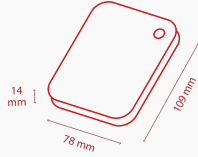

Werkzeuge

[ToshibaStorageDiagnosticTool_1.30.8920.zip](#) ?

Produktdaten

Eckdaten

Schnittstelle	USB 3.2 Gen 1 (USB 2.0-kompatibel)
Max. Übertragungsrate	~ 5,0 Gbit/s
Dateisystem	NTFS (für MS Windows) Bei Mac OS Neuformatierung erforderlich
Stromversorgung	über USB-Anschluss (max. 900 mA)
Systemanforderungen	Formatiertes NTFS für Microsoft® Windows® 11, Windows® 10, Windows® 8.1 Ein freier USB 3.2 Gen 1- oder USB 2.0-Anschluss Bei macOS v13.0 / v12.6.1 / v11.7.1 / v10.15 / v10.14 / v10.13 ist eine Neuformatierung erforderlich.

Box Content

Packungsinhalt	Canvio Advance USB 3.2 Gen 1-Kabel (Typ A auf Micro-B) Benutzerhandbuch (auf der Festplatte vorinstalliert)
-----------------------	---

Maße

Gewicht	1 TB, 2 TB: 149 g 4 TB: 217,5 g
Abmessungen	1 TB, 2 TB: 78 x 109 x 14 mm 4 TB: 109 x 78 x 19 mm
Gehäuse	Strukturiertes Finish