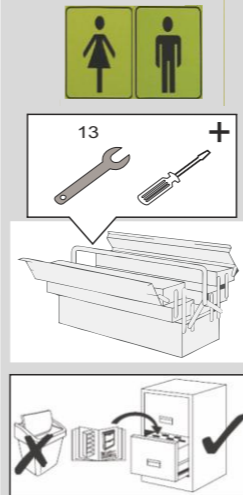

13

14

WIN N 2 U-FORM

- (DE) Montageanleitung
- (IT) Istruzioni di montaggio
- (PL) Instrukcja montażu
- (FR) Notice de montage
- (NL) Handleiding voor de montage
- (RO) Instrucțiuni de asamblare
- (GB) Assembly instructions
- (SK) Montážny návod
- (TR) Montaj talimatı
- (CZ) Montážní návod
- (RU) Инструкция по монтажу
- (HU) Szerelési útmutató