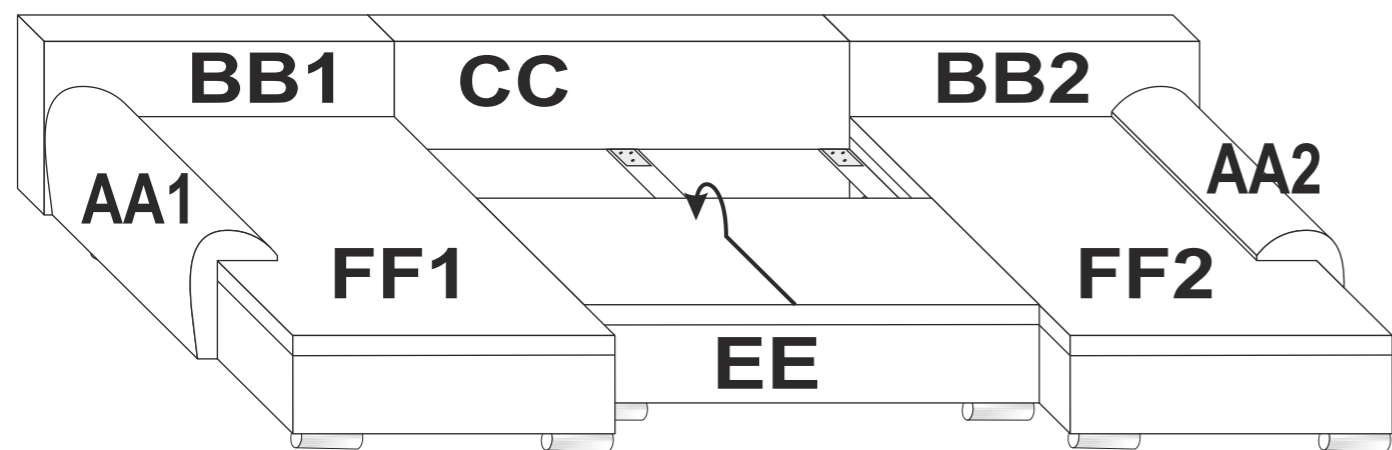

13

14

WIN N 2 U-FORM

- (DE) Montageanleitung
- (IT) Istruzioni di montaggio
- (PL) Instrukcja montażu
- (FR) Notice de montage
- (NL) Handleiding voor de montage
- (RO) Instrucțiuni de asamblare
- (GB) Assembly instructions
- (SK) Montážny návod
- (TR) Montaj talimatı
- (CZ) Montážní návod
- (RU) Инструкция по монтажу
- (HU) Szerelési útmutató

Name - Nazwa - Naam - Name - Isim - название
 Nome - Nom - Numele - Meno - Jméno - Neve

WIN N 2 U-FORM

12x (M6x60) a	8x (5x35) b	9x (4x16) c	4x (M8x60) d	8x (M8x90) e	12x Ø8 f	12x g
12x M8 i	6x j	8x 30mm k	20x n	4x r	1x s	2x t