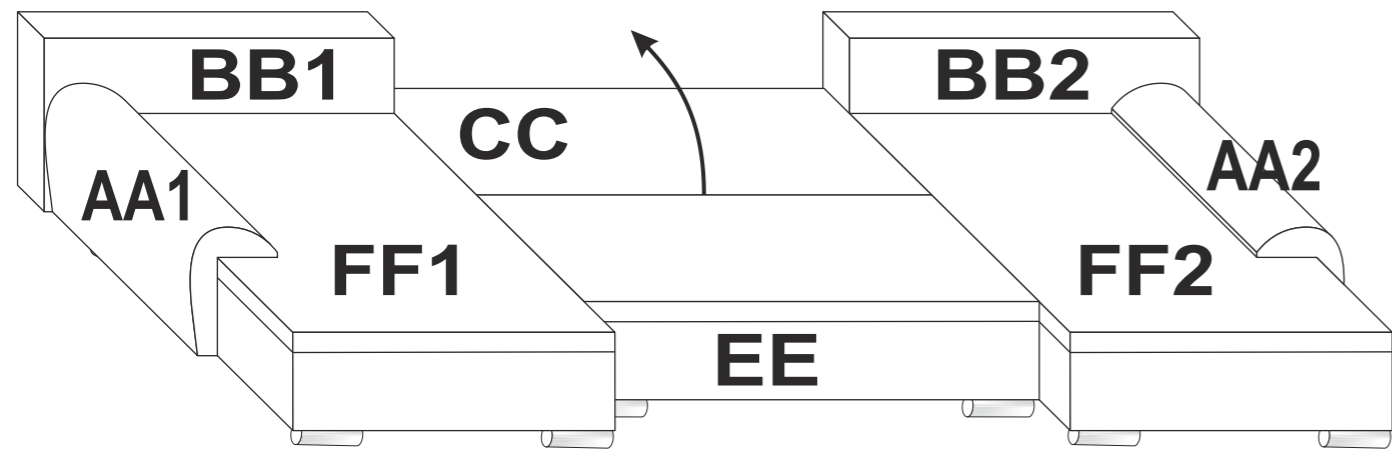

13

14

WIN N 2 U-FORM

- (DE) Montageanleitung
- (IT) Istruzioni di montaggio
- (PL) Instrukcja montażu
- (FR) Notice de montage
- (NL) Handleiding voor de montage
- (RO) Instrucțiuni de asamblare
- (GB) Assembly instructions
- (SK) Montážny návod
- (TR) Montaj talimatı
- (CZ) Montážní návod
- (RU) Инструкция по монтажу
- (HU) Szerelési útmutató

Name - Nazwa - Naam - Name - Isim - название
 Nome - Nom - Numele - Meno - Jméno - Neve

WIN N 2 U-FORM

12x (M6x60) a	8x (5x35) b	9x (4x16) c	4x (M8x60) d	8x (M8x90) e	12x Ø8 f	12x g
12x M8 i	6x j	8x 30mm k	20x n	4x r	1x s	2x t