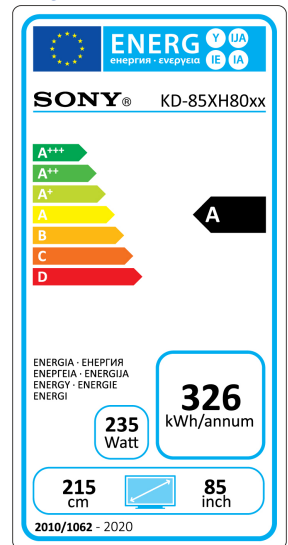

Positionierung:

4K HDR Android TV™

Hervorragendes Entertainment in 4K HDR Bildqualität

Alle Bilder und Logos finden Sie unter:
www.one.sony-europe.com

Testergebnisse**EU-Energielabel****Verkaufsargumente:**