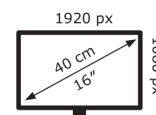

MB16ACE

EAN 4718017500357

Produkt Nummer 90LM0381-B04170

- Verfügt über eine Hybrid-Signal-Lösung zur Strom- und Videoübertragung und ist mit jedem Notebook kompatibel, das mit einer USB Typ-C- oder Typ-A-Schnittstelle ausgestattet ist
- Erkennt die Bildschirm-Ausrichtung automatisch und wechselt zwischen Hoch- und Querformat
- 39,62cm (15,6 Zoll) großes, tragbares IPS-Display mit Full-HD-Auflösung, entspiegelter Oberfläche und ultraschlankem Design, damit Sie auch unterwegs effizient arbeiten können.
- Das faltbare Smart-Case kann in einen Standfuß verwandelt werden, um den Monitor entweder im Portrait- oder im Landschaftsmodus aufzustellen
- ASUS Eye-Care-Monitore verfügen über die vom TÜV Rheinland zertifizierten Flicker-Free- und Low-Blue-Light-Technologien für eine besonders angenehme Nutzung

ASUS

MB16ACE

6 kWh/1000h

2019/2013

Technische Daten MB16ACE

Bildschirm	
Bildschirmdiagonale:	39,6 cm (15,6 Zoll)
Bildschirmauflösung:	1920 x 1080 Pixel
Natives Seitenverhältnis:	16:9
Panel-Typ:	IPS
HD-Typ:	Full HD
Bildschirmtechnologie:	LED
Bildschirmform:	Flach
Kontrastverhältnis:	800:1
Maximale Bildwiederholrate:	70 Hz
Anzahl der Farben des Displays:	262000 Farben
Helligkeit (typisch):	250 cd/m ²
Reaktionszeit:	5 ms
Display-Oberfläche:	Matt
Blickwinkel, horizontal:	178°
Blickwinkel, vertikal:	178°
3D:	Nein
Pixel Abstand:	0,179 x 0,179 mm
Sichtbare Größe (horizontal):	34,4 cm
Sichtbare Größe (vertikal):	19,4 cm

Anschlüsse und Schnittstellen	
HDMI:	Nein
Kopfhörerausgang:	Nein
USB-Typ-C DisplayPort-Wechselmodus:	Ja
DVI Anschluss:	Nein
Audioanschlüsse:	Nein
HDCP:	Ja

Gewicht und Abmessungen	
Breite (ohne Standfuß):	36 cm
Tiefe (ohne Standfuß):	8 mm
Höhe (ohne Standfuß):	22,6 cm
Gewicht (ohne Ständer):	710 g

Verpackungsdaten	
Mitgelieferte Kabel:	USB Typ-C
Schnellstartübersicht:	Ja
Verpackungsbreite:	434 mm
Verpackungstiefe:	76 mm
Verpackungshöhe:	290 mm
Paketgewicht:	1,65 kg

Ergonomie	
VESA-Halterung:	Nein
Kabelsperr-Slot:	Nein
Höhenverstellung:	Nein