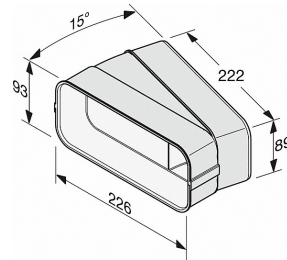

DFK-BH 15
Flachkanalbogen
für eine effektive und individuelle Luftführung.

DFK-BH15, Bogen, 15° horizontal, Skizze

- Für eine hygienische Entlüftung im Abluft- und Umluftbetrieb
- Integrierte Luftleitprofile für optimale Strömungseigenschaften
- Landesspezifische Bauvorschriften sind zu beachten
- Aus weißem Kunststoff, schwer entflammbar
- Horizontaler Bogen 15°