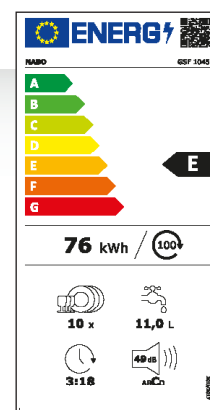

GSF 1045

Freistehender Geschirrspüler 45cm | E

PRODUKTMERKMALE

- 10 Maßgedecke
- Spülprogramme:
Vorwäsche, Schnell 30' 40°, Eco 50°,
Super 50' 65°, Intensiv 65°, Empfindlich 40°
- 4 Spültemperaturen (30 / 40 / 50 / 65 °C)
- Innenraum aus Edelstahl
- Warnlampe für Salz und Klarspüler
- Herausnehmbarer Besteckkorb
- Startzeitvorwahl
- Aquastopp
- Überlauf & Rücklaufschutz
- Farbe: Weiß

LEISTUNGSDATEN

- Energieverbrauch / 100 Zyklen¹: 76 kWh
- Energieverbrauch / Zyklus¹: 0,755 kWh
- Wasserverbrauch / Zyklus¹: 11 L
- Geräuschpegel: C | 49dB(A)
- Programmdauer¹: 198 Minuten
- Leistungsaufnahme Standby: <1W

¹ Basierend auf dem Eco Programm

MASSE & GEWICHT

- Maße(BxHxT): 448x850x598mm
- Verp. (BxHxT): 494x881x661mm
- Gewicht: 40kg | 42kg
- EAN: 9120095796334
- Art.Nr.: 5002587