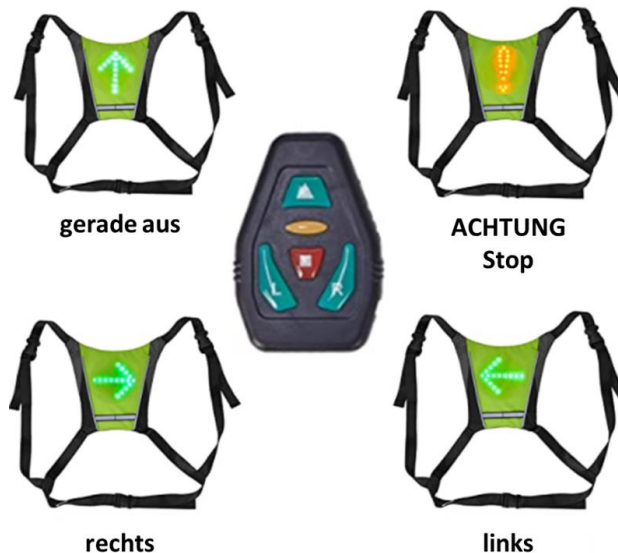

Ausstattunghighlights

- LED-Signalelement
- Wiederaufladbarer Akku
- Verstellbare Gurte
- Wasserabweisendes & reißfestes Material

Lieferumfang

- Softpocket mit LED
- Fernbedienung
- Bedienungsanleitung

Garantie

- 2 Jahre

Technische Daten:

- 650 mAh Lithium-Akku
- Eingebauter & wiederaufladbarer Akku
- Aufladung über Micro-USB-Kabel
- Steuerung des LED-Elements über Fernbedienung
- Montage der Fernbedienung am Lenker oder am Armband
- Richtungsweisende Pfeile über Warnelement mit 36 LEDs – 115 x 115 mm
- Reflektoren für noch mehr Sicherheit
- Abmessungen – (H x B x T): 250 x 250 x 160 mm
- Farbe: gelb
- Interne Art. Nr.: BC250PK02
- EAN: 9 005151 000665