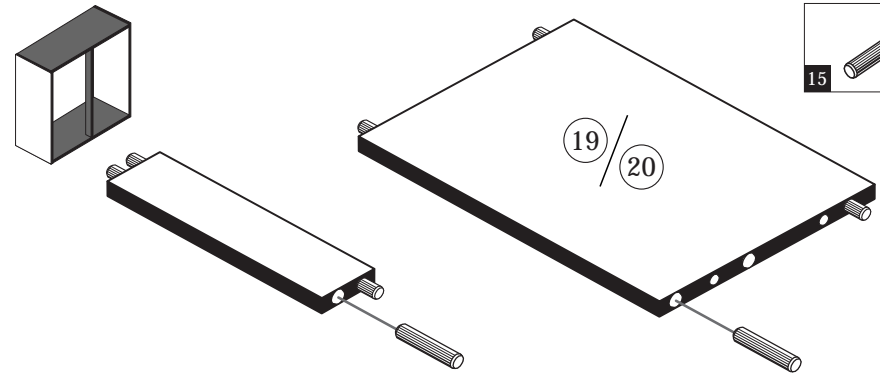

4

15	8 x 30	12 x	2861
24	1 x	2863	

2. 20 min.

D	Leim
GB	Glue
NL	Lijm
PL	Klej
TR	Tutkal
F	Colle
I	Colla

7

9

12	5,8 x 55	2 x	2840
	8 x 30	2 x	2842

5

1	8 x	8 x	2827
24	1 x	2863	

2. 20 min.

D	Leim
GB	Glue
NL	Lijm
PL	Klej
TR	Tutkal
F	Colle
I	Colla

8

6	2 x		
7	4 x		
9	5mm	4 x	

6

14	10 x	2862	

10

11	4 x 9	5 x 30	2 x	1 x