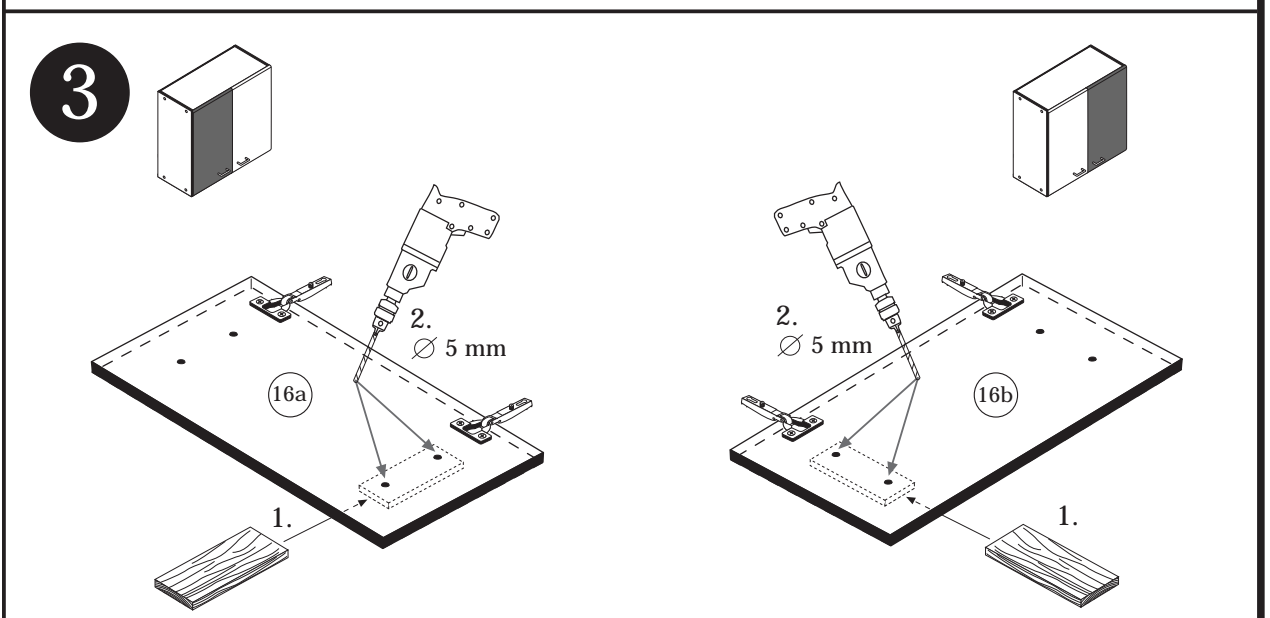

Le mur d'accompagnement matériel de montage (chevilles et les vis) ne convient que pour la maçonnerie solide (par exemple en béton ou des murs de briques). Pour les structures de mur d'autres sont peut-être spéciale boulons d'ancrage et d'autres nécessaires. Serrer le cas échéant, un expert.

Załączony materiał do mocowania do ściany (kolki rozprężne i wkręty) nadaje się tylko do ścian murowanych (np. z betonu lub cegieł). Do ścian wykonanych w innych technologiach konieczne być mogą specjalne kolki rozprężne i inne wkręty. W razie potrzeby skorzystaj z fachowej pomocy.

Il muro di accompagnamento hardware di montaggio (tasselli e viti) è adatto solo per muratura piena (ad esempio calcestruzzo o muratura). Per le altre strutture murarie sono forse speciali bulloni di ancoraggio e necessari di altri. Serrare se necessario, un esperto.

The accompanying wall mounting hardware (anchors and screws) is suitable only for solid masonry (eg concrete or brick walls). For other wall structures are possibly special anchor bolts and other necessary. Tighten if necessary, an expert.

Ekteki duvara sabit montaj malzemeleri (dübel ve vidalar), sadece sağlam duvarlar için (örnek: beton veya tuğla) elverişlidir. Başka duvarlar için özel dübeller ve farklı vidalar gerekebilir. Gerektiğinde bir bilene danışınız.