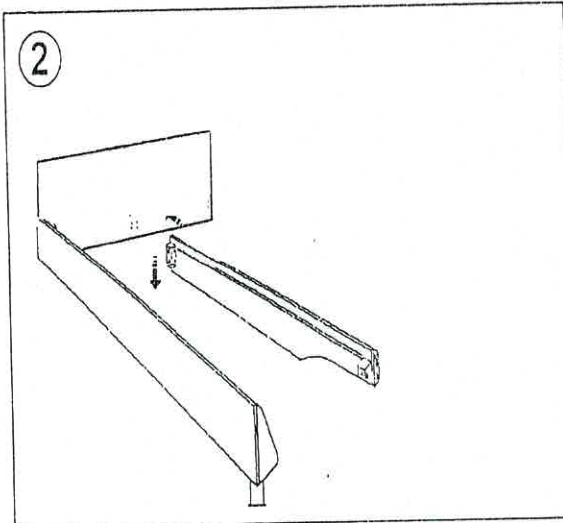

- (I) Istruzioni per il montaggio
- (F) Instructions de montage
- (RU) Инструкция по монтажу
- (H) Gennyesedés utasítások

Polsterbett-Gestoffeerde bed-Tapicerowane łóżko-Tapitate pat-Upholstered bed-Мягкая кровать-yatak kapitone-Letto imbottito-Lit rembourré
 Čalunené postele čalounené postele kárpitovaný ágy

Geysir

ab Größe 160 cm mit Mittelsteg

Alle Schrauben vormontiert
 Alle schroeven voorgemonteerd
 Wszystkie śruby zmontowane
 Toate șuruburile pre-asamblate
 Tüm vidalar ön montajlı
 All screws pre-assembled
 Tutte le viti pre-assemblate
 Toutes les vis pré-assemblées
 Все предварительно собранные винты
 minden előszerelt csavar
 všechny Předmontované šrouby
 všetky Predmontované skrutky