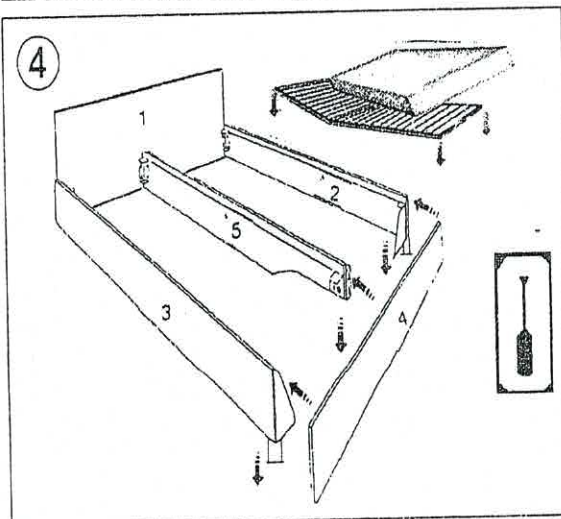

- (I) Istruzioni per il montaggio
- (F) Instructions de montage
- (RU) Инструкция по монтажу
- (H) Gennyesedés utasítások

Polsterbett-Gestoffeerde bed-Tapicerowane łóżko-Tapitate pat-Upholstered bed-Мягкая кровать-yatak kapitone-Letto imbottito-Lit rembourré
 Čalunené postele čalounené postele kárpitovaný ágy

Geysir

ab Größe 160 cm mit Mittelsteg

Alle Schrauben vormontiert
 Alle schroeven voorgemonteerd
 Wszystkie śruby zmontowane
 Toate șuruburile pre-asamblate
 Tüm vidalar ön montajlı
 All screws pre-assembled
 Tutte le viti pre-assemblate
 Toutes les vis pré-assemblées
 Все предварительно собранные винты
 minden előszerelt csavar
 všechny Předmontované šrouby
 všetky Predmontované skrutky