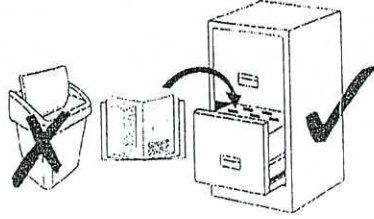

- (D) Aufbauanleitung
- (NL) Handleiding voor de Montage
- (PL) Instrukcja montażu
- (SK) Montážny návod

- (RO) Instrucțiuni de asamblare
- (GB) Assembly Instruction
- (TR) Montaj Talimatları
- (CZ) Shromažďovací instrukce

- (I) Istruzioni per il montaggio
- (F) Instructions de montage
- (RU) Инструкция по монтажу
- (H) Gennyesedés utasítások

Polsterbett-Gestoffeerde bed-Tapicerowane łóżko-Tapitate pat-Upholstered bed-Мягкая кровать-yatak kapitone-Letto imbottito-Lit rembourré
 Čalunené postele čalounené postele kárpitovaný ágy

Geysir

ab Größe 160 cm mit Mittelsteg

Alle Schrauben vormontiert
 Alle schroeven voorgemonteerd
 Wszystkie śruby zmontowane
 Toate șuruburile pre-asamblate
 Tüm vidalar ön montajlı
 All screws pre-assembled
 Tutte le viti pre-assemblate
 Toutes les vis pré-assemblées
 Все предварительно собранные винты
 minden előszerelt csavar
 všechny Předmontované šrouby
 všetky Predmontované skrutky