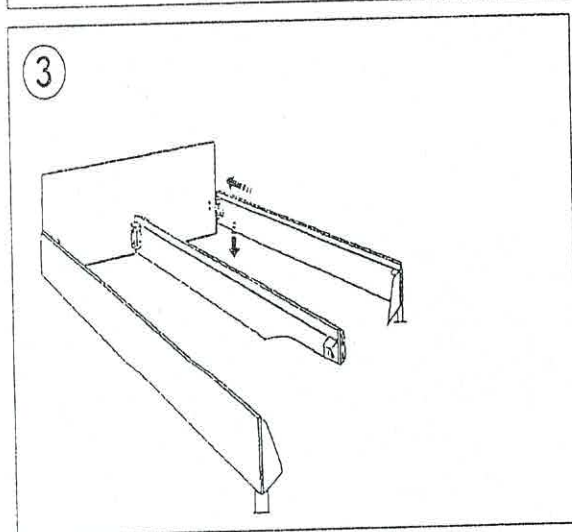

- (I) Istruzioni per il montaggio
- (F) Instructions de montage
- (RU) Инструкция по монтажу
- (H) Gennyesedés utasítások

Polsterbett-Gestoffeerde bed-Tapicerowane łóżko-Tapitate pat-Upholstered bed-Мягкая кровать-yatak kapitone-Letto imbottito-Lit rembourré
 Čalunené postele čalounené postele kárpitovaný ágy

Geysir

ab Größe 160 cm mit Mittelsteg

Alle Schrauben vormontiert
 Alle schroeven voorgemonteerd
 Wszystkie śruby zmontowane
 Toate șuruburile pre-asamblate
 Tüm vidalar ön montajlı
 All screws pre-assembled
 Tutte le viti pre-assemblate
 Toutes les vis pré-assemblées
 Все предварительно собранные винты
 minden előszerelt csavar
 všechny Předmontované šrouby
 všetky Predmontované skrutky