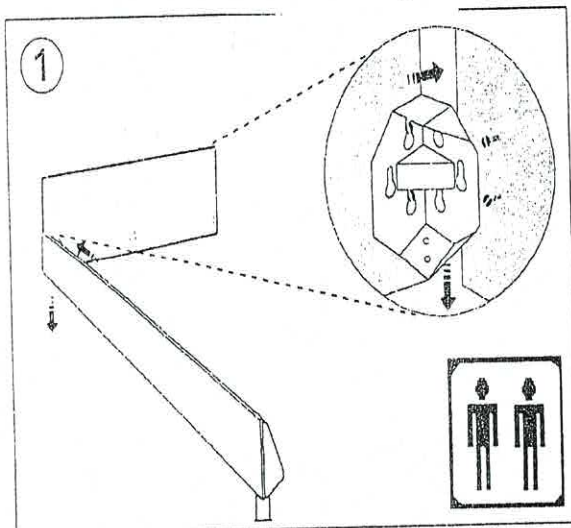

- (I) Istruzioni per il montaggio
- (F) Instructions de montage
- (RU) Инструкция по монтажу
- (H) Gennyesedés utasítások

Polsterbett-Gestoffeerde bed-Tapicerowane łóżko-Tapitate pat-Upholstered bed-Мягкая кровать-yatak kapitone-Letto imbottito-Lit rembourré
 Čalunené postele čalounené postele kárpitovaný ágy

Geysir

ab Größe 160 cm mit Mittelsteg

Alle Schrauben vormontiert
 Alle schroeven voorgemonteerd
 Wszystkie śruby zmontowane
 Toate șuruburile pre-asamblate
 Tüm vidalar ön montajlı
 All screws pre-assembled
 Tutte le viti pre-assemblate
 Toutes les vis pré-assemblées
 Все предварительно собранные винты
 minden előszerelt csavar
 všechny Předmontované šrouby
 všetky Predmontované skrutky