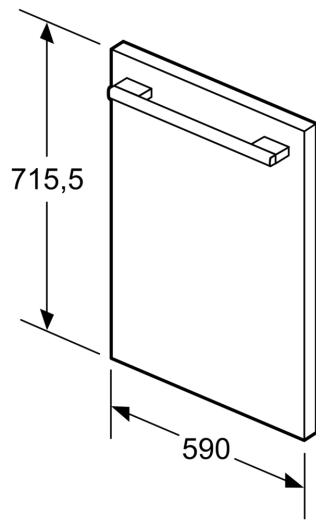

TÜR
KU1213ZO

- ✓ KU1213ZO
- ✓ Zubehör Kühlschränke
- ✓ Delstahl-Dekortür für Unterbau-, Kühl- oder Gefrierschränke

Abmessungen des verpackten Gerätes: 50 x 710 x 880 mm
Abmessung der Palette: 115.0 x 80.0 x 120.0
Anzahl Geräte pro Palette: 20
Nettogewicht: 2.5 kg
Bruttogewicht: 5.5 kg
EAN-Nummer: 4242004196792

4 242004 196792

TÜR
KU1213Z0

Maße in mm