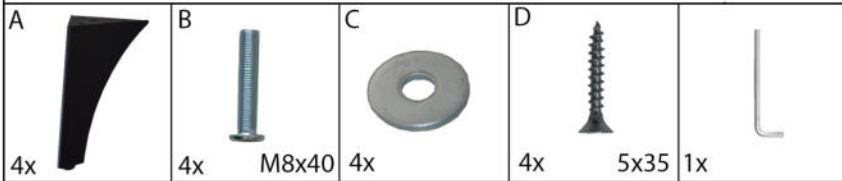

Lörby (Hocker)