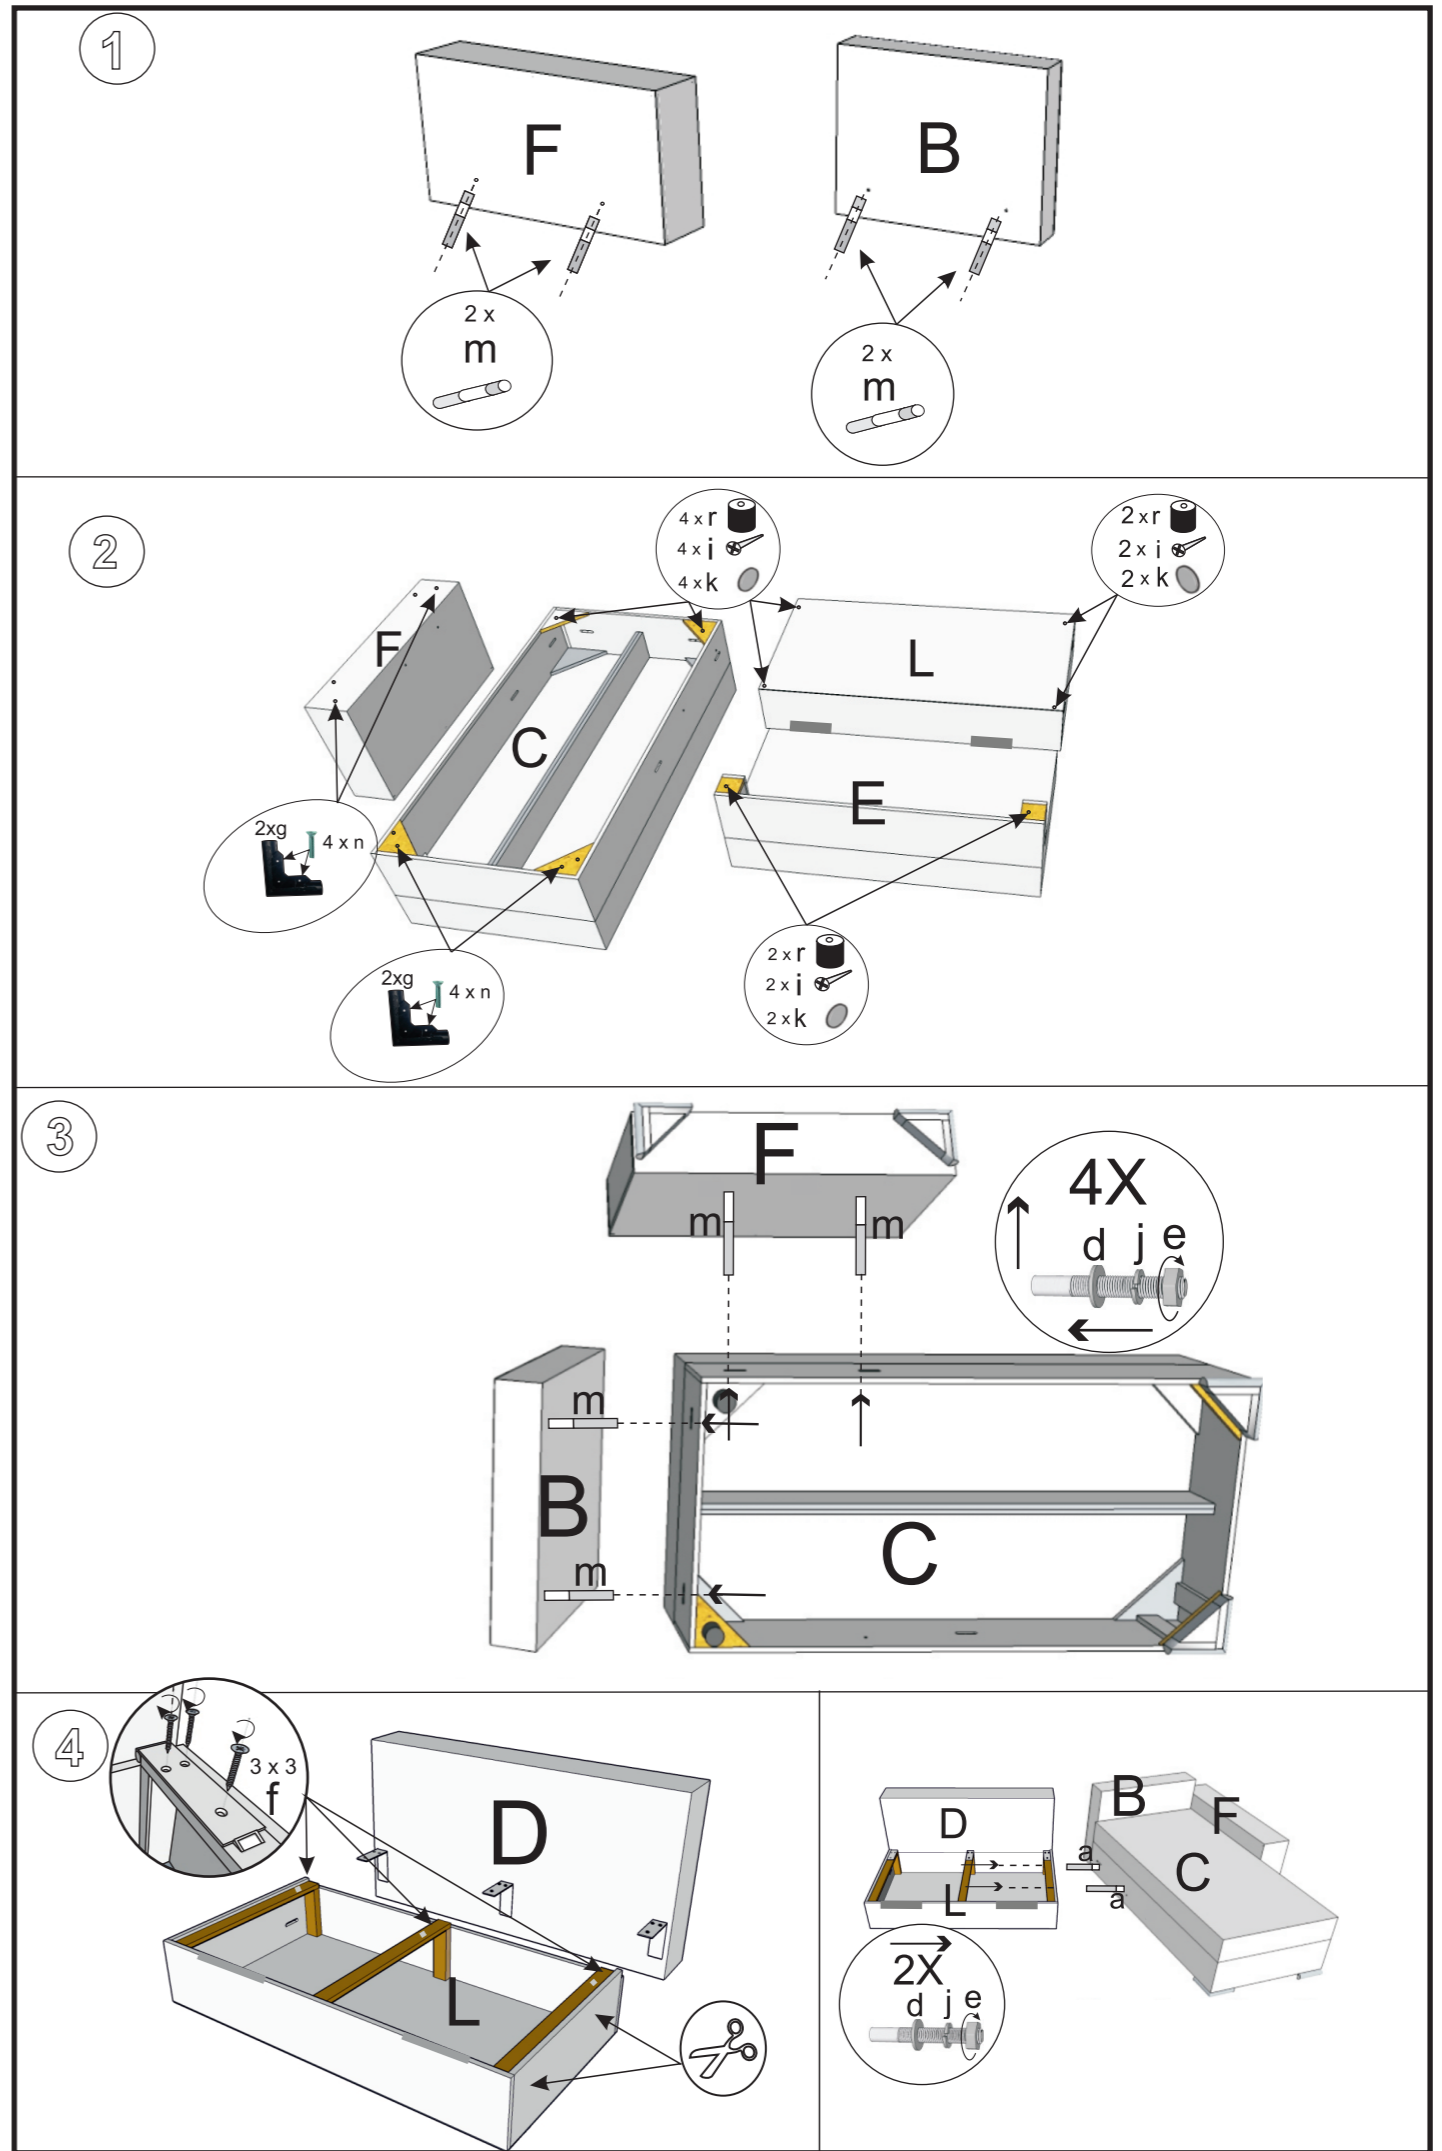

JOSY ECKE CORD

- (DE) Montageanleitung
- (PL) Instrukcja montażu
- (NL) Handleiding voor de montage
- (GB) Assembly instructions
- (TR) Montaj talimatı
- (RU) Инструкция по монтажу
- (IT) Istruzioni di montaggio
- (FR) Notice de montage
- (RO) Instrucțiuni de asamblare
- (SK) Montážny návod
- (CZ) Montážní návod
- (HU) Szerelési útmutató

4 x (8x90) m	2 x (8x60) a	6 x O8 d	6 x M8 e	9 x (4x16) f	8 x (5x35) i	4 x g
8 x (M6x35) n	8 x 40mm 50mm r	6 x j	8 x k		2x 1	3x 2

JOSY ECKE CORD

- (DE) Montageanleitung
- (IT) Istruzioni di montaggio
- (PL) Instrukcja montażu
- (FR) Notice de montage
- (NL) Handleiding voor de montage
- (RO) Instrucțiuni de asamblare
- (GB) Assembly instructions
- (SK) Montážný návod
- (TR) Montaj talimatı
- (CZ) Montážní návod
- (RU) Инструкция по монтажу
- (HU) Szerelési útmutató

4 x (8x90) m	2 x (8x60) a	6 x O8 d	6 x M8 e	9 x (4x16) f	8 x (5x35) i	4 x g
8 x (M6x35) n	8 x 40mm 50mm r	6 x j	8 x k		2x 1	3x 2

Coli.:1

Coli.:2

Coli.:3

1

2

3

4