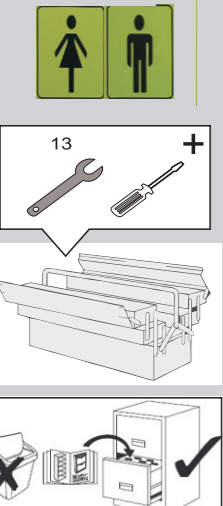

JOSY ECKE CORD

- (DE) Montageanleitung
- (PL) Instrukcja montażu
- (NL) Handleiding voor de montage
- (GB) Assembly instructions
- (TR) Montaj talimatı
- (RU) Инструкция по монтажу
- (IT) Istruzioni di montaggio
- (FR) Notice de montage
- (RO) Instrucțiuni de asamblare
- (SK) Montážny návod
- (CZ) Montážní návod
- (HU) Szerelési útmutató

4 x (8x90) m	2 x (8x60) a	6 x O8 d	6 x M8 e	9 x (4x16) f	8 x (5x35) i	4 x g
8 x (M6x35) n	8 x 40mm 50mm r	6 x j	8 x k		2x 1	3x 2

JOSY ECKE CORD

- (DE) Montageanleitung
- (IT) Istruzioni di montaggio
- (PL) Instrukcja montażu
- (FR) Notice de montage
- (NL) Handleiding voor de montage
- (RO) Instrucțiuni de asamblare
- (GB) Assembly instructions
- (SK) Montážný návod
- (TR) Montaj talimatı
- (CZ) Montážní návod
- (RU) Инструкция по монтажу
- (HU) Szerelési útmutató

4 x (8x90) m	2 x (8x60) a	6 x O8 d	6 x M8 e	9 x (4x16) f	8 x (5x35) i	4 x g
8 x (M6x35) n	8 x 40mm 50mm r	6 x j	8 x k		2x 1	3x 2

Coli.:1

Coli.:2

Coli.:3

1

2

3

4