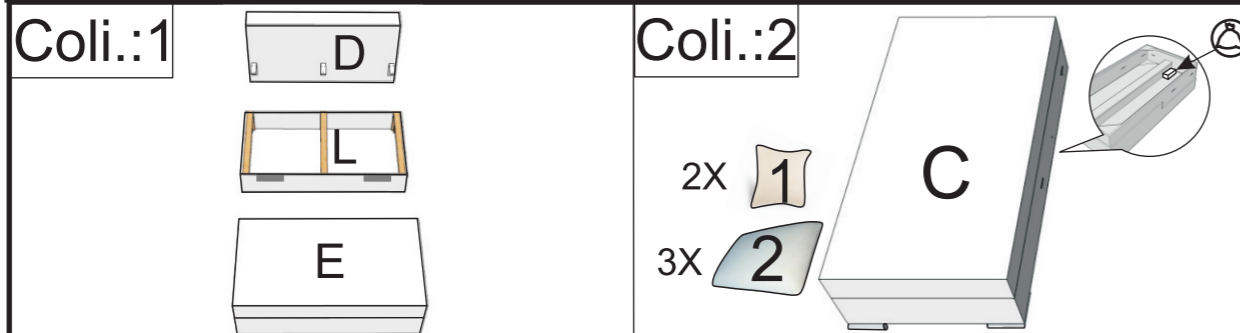

JOSY ECKE CORD

- (DE) Montageanleitung
- (PL) Instrukcja montażu
- (NL) Handleiding voor de montage
- (GB) Assembly instructions
- (TR) Montaj talimatı
- (RU) Инструкция по монтажу
- (IT) Istruzioni di montaggio
- (FR) Notice de montage
- (RO) Instrucțiuni de asamblare
- (SK) Montážny návod
- (CZ) Montážní návod
- (HU) Szerelési útmutató

4 x (8x90) m	2 x (8x60) a	6 x O8 d	6 x M8 e	9 x (4x16) f	8 x (5x35) i	4 x g
8 x (M6x35) n	8 x 40mm 50mm r	6 x j	8 x k		2x 1	3x 2

JOSY ECKE CORD

- (DE) Montageanleitung
- (IT) Istruzioni di montaggio
- (PL) Instrukcja montażu
- (FR) Notice de montage
- (NL) Handleiding voor de montage
- (RO) Instrucțiuni de asamblare
- (GB) Assembly instructions
- (SK) Montážný návod
- (TR) Montaj talimatı
- (CZ) Montážní návod
- (RU) Инструкция по монтажу
- (HU) Szerelési útmutató