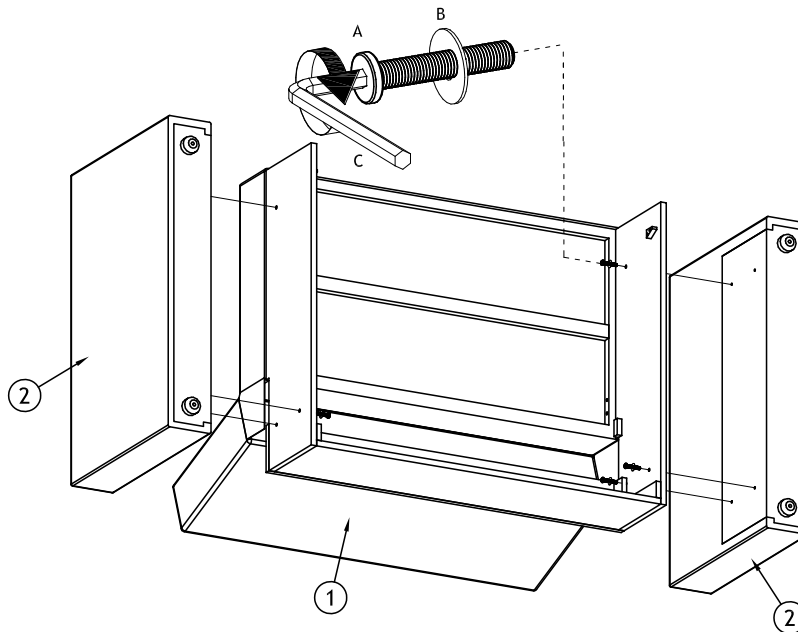

Art. Nr. 71085548;16812257;70193252.

Ravena

- | | | | |
|-----------|------------------------------------|-----------|--------------------------------|
| D | Montageanleitung | GB | Assembly instructions |
| FR | Notice de montage | IT | Istruzioni di montaggio |
| NL | Handleiding voor de montage | PL | Instrukcja montażu |
| CZ | Montážní návod | SK | Návod na montáž |
| HU | Szerelési útmutató | RO | Instrucțiuni de montaj |
| TR | Montaj talimatı | RU | Инструкция по монтажу |

Typ • Type • Tip •
Típus • Tipo • Тип

1

2

A x 6

B x 6

C x 1

M8x45 mm

Ø8/Ø24 mm