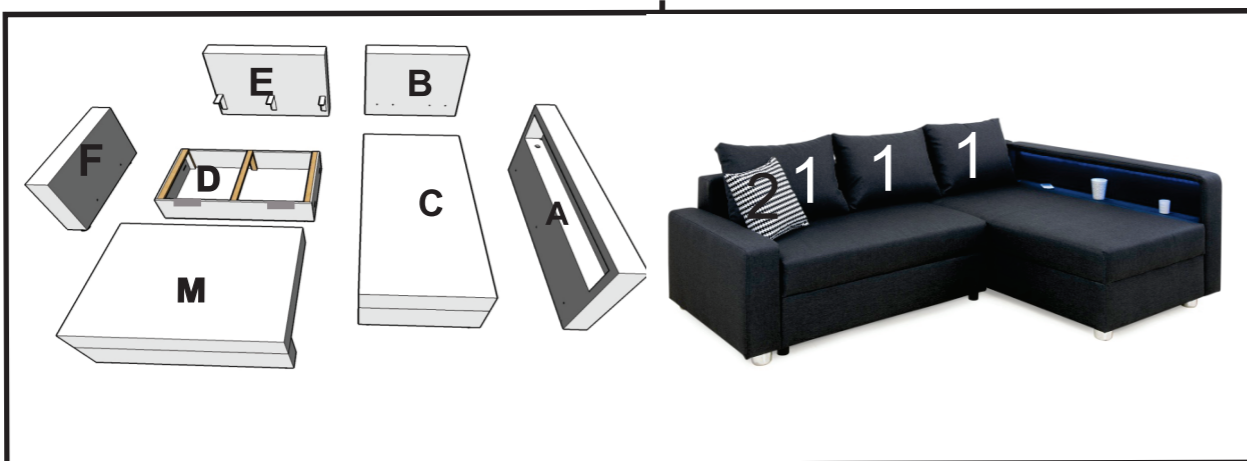

2 x (M8x60) a	5 x (M8x90) k	2 x (M8x70) e	9 x Ø8 b	9 x r	9 x M8 c	9 x (4x16) d	4 x s
6 x (5x35) t	2 x (M6x35) g	8 x 50mm y	12 x j	1 x w			
1 x 2	3 x 1						

RELAX

- (DE) Montageanleitung
- (PL) Instrukcja montażu
- (NL) Handleiding voor de montage
- (GB) Assembly instructions
- (TR) Montaj talimatı
- (RU) Инструкция по монтажу
- (IT) Istruzioni di montaggio
- (FR) Notice de montage
- (RO) Instrucțiuni de asamblare
- (SK) Montážny návod
- (CZ) Montážní návod
- (HU) Szerelési útmutató

2 x (M8x60) a	5 x (M8x90) k	2 x (M8x70) e	9 x Ø8 b	9 x r	9 x M8 c	9 x (4x16) d	4 x s
6 x (5x35) t	2 x (M6x35) g	8 x 50mm y	12 x j	1 x w			
1 x 2	3 x 1						