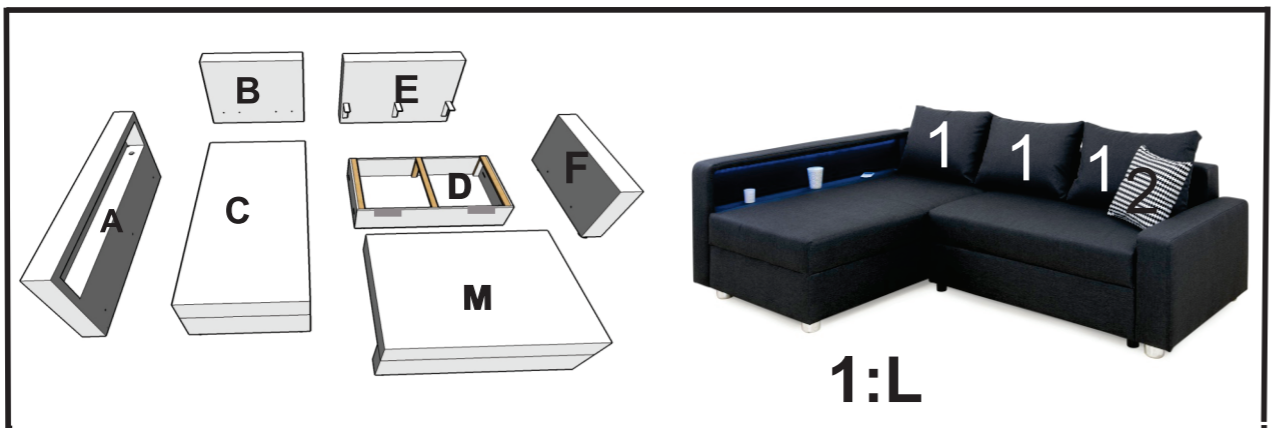

2 x (M8x60) a	5 x (M8x90) k	2 x (M8x70) e	9 x Ø8 b	9 x r	9 x M8 c	9 x (4x16) d	4 x s
6 x (5x35) t	2 x (M6x35) g	8 x 50mm y	12 x j	1 x w			
1 x 2	3 x 1						

RELAX

- (DE) Montageanleitung
- (PL) Instrukcja montażu
- (NL) Handleiding voor de montage
- (GB) Assembly instructions
- (TR) Montaj talimatı
- (RU) Инструкция по монтажу
- (IT) Istruzioni di montaggio
- (FR) Notice de montage
- (RO) Instrucțiuni de asamblare
- (SK) Montážny návod
- (CZ) Montážní návod
- (HU) Szerelési útmutató