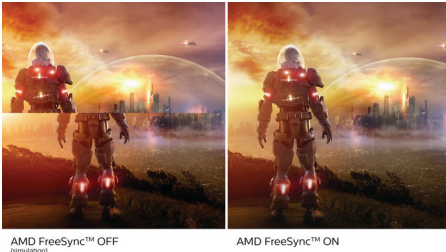

AMD FreeSync™ Premium

Beim Gaming sollten Ruckeln und kaputte Frames gar nicht erst auftreten. AMD FreeSync™ Premium ermöglicht Spielern ein flüssiges Spielerlebnis ohne Tearing bei höchster Leistung. Es werden keine Kompromisse gemacht – Spielen Sie ungestört mit schneller Aktualisierungsrate, Low Framerate Compensation und geringer Latenz.