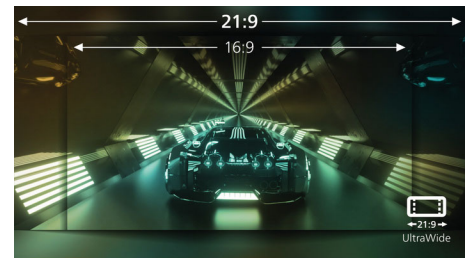

Kristallklare UltraWide-Bilder

Diese hochmodernen Philips Monitore bieten kristallklare Vierfach-HD-UltraWide-Bilder mit 3.440 x 1.440 Pixeln. Dank der Hochleistungsanzeigen mit einer hohen Pixeldichte und 178/178 breiten Betrachtungswinkeln erwecken diese neuen Monitore Ihre Bilder und Grafiken zum Leben. Das UltraWide-Bildformat 21:9 ermöglicht höhere Produktivität mit mehr Platz für die gleichzeitige Anzeige nebeneinander und mehr sichtbare Tabellenspalten. Egal, ob Sie hohe Ansprüche an detaillierte Daten für professionelle CAD-CAM-Lösungen stellen oder mit riesigen Tabellenkalkulationen arbeiten, Monitore von Philips liefern stets kristallklare Bilder.