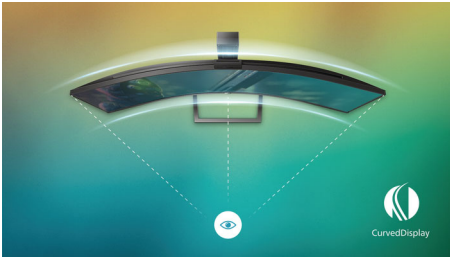

Besonderheiten

Geschwungenes Monitordesign

Desktop-Monitore bieten eine persönliche Benutzererfahrung, für die sich ein geschwungenes Design gut eignet. Der geschwungene Bildschirm sorgt für einen angenehmen, subtilen Effekt, der Sie in den Fokus rückt.