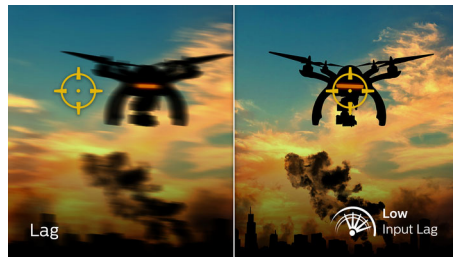

Geringe Eingangsverzögerung

Die Eingangsverzögerung ist die Zeitspanne zwischen der Durchführung einer Aktion an einem angeschlossenen Gerät und der Wiedergabe des Ergebnisses auf dem Bildschirm. Eine geringe Eingangsverzögerung reduziert die Zeitverzögerung zwischen der Befehlseingabe auf den Geräten und der

Wiedergabe auf dem Monitor, wodurch das Spielen von zu Ruckeln neigenden Videospielen deutlich verbessert wird. Dies ist besonders bei schnellen Wettkampfspielen wichtig.