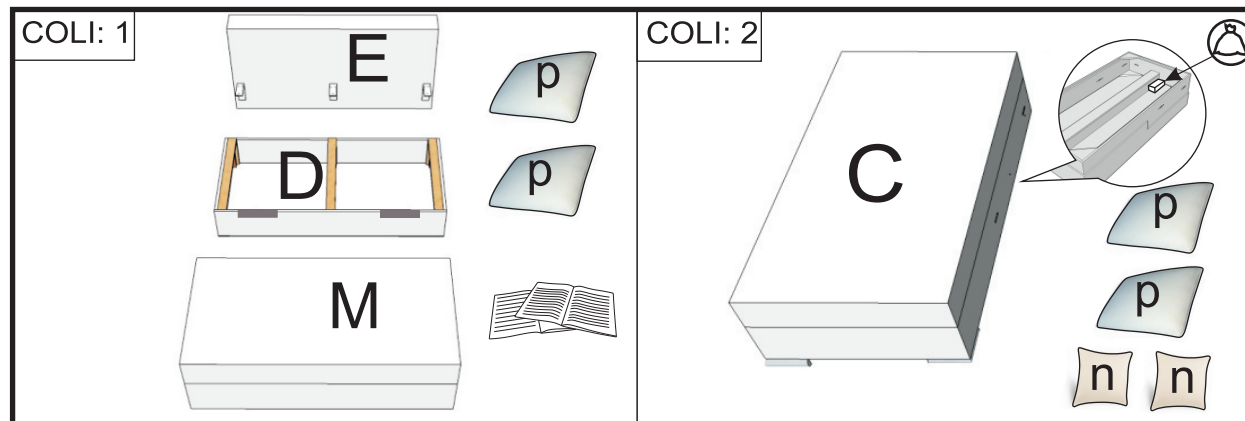

# John 2

- (DE) Montageanleitung
- (PL) Instrukcja montażu
- (NL) Handleiding voor de montage
- (GB) Assembly instructions
- (TR) Montaj talimatı
- (RU) Инструкция по монтажу

- (IT) Istruzioni di montaggio
- (FR) Notice de montage
- (RO) Instrucțiuni de asamblare
- (SK) Montážny návod
- (CZ) Montážní návod
- (HU) Szerelési útmutató

4x (M8x60)	4x (M8x90)	8x	8x	8x	8x	8x	9x (4x16)	8x (5x35)
8x (M6x35)	1x	8x	4x	2x	4x			

Ver: 05.01.2021

1 - John 2 - L

4x (M8x60)	4x (M8x90)	8x	8x Ø8	8x	8x M8	9x (4x16)	8x (5x35)
	8x (M6x35)	1x	8x 40mm	4x	2x	4x	