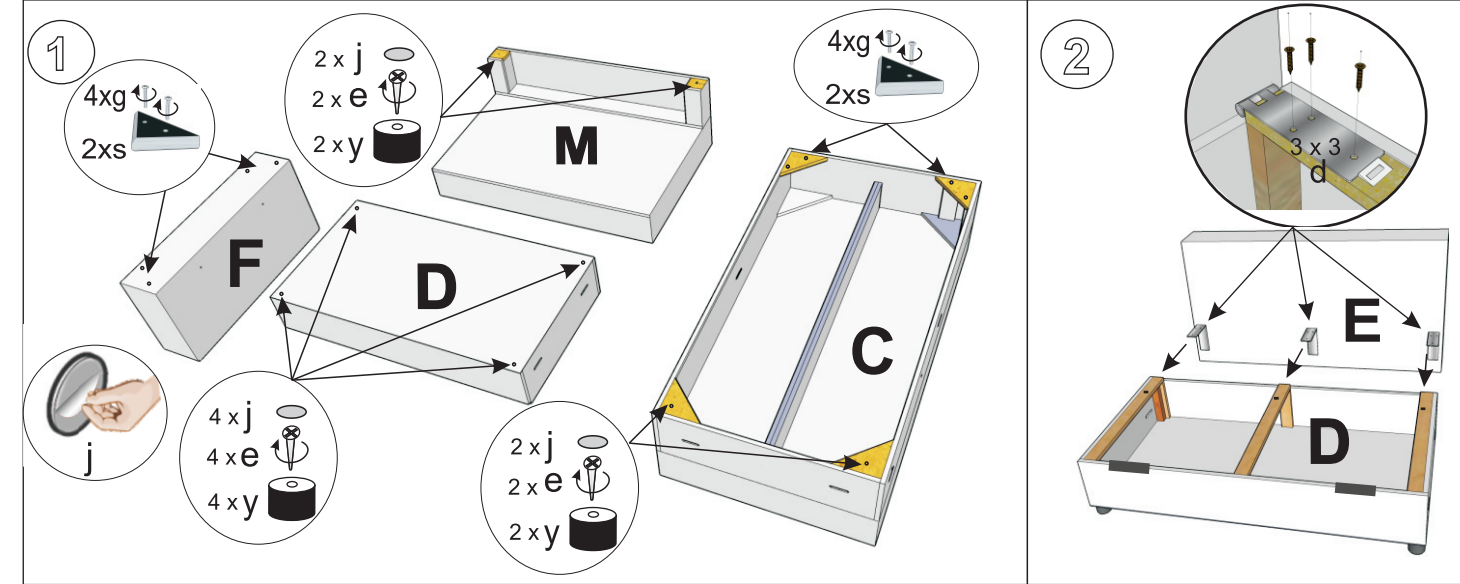

John 2

- (DE) Montageanleitung
- (PL) Instrukcja montażu
- (NL) Handleiding voor de montage
- (GB) Assembly instructions
- (TR) Montaj talimatı
- (RU) Инструкция по монтажу

- (IT) Istruzioni di montaggio
- (FR) Notice de montage
- (RO) Instrucțiuni de asamblare
- (SK) Montážny návod
- (CZ) Montážní návod
- (HU) Szerelési útmutató

4x (M8x60)	4x (M8x90)	8x	8x	8x	8x	8x	9x (4x16)	8x (5x35)
8x (M6x35)	1x	8x	4x	2x	4x			

Ver: 05.01.2021

1 - John 2 - L