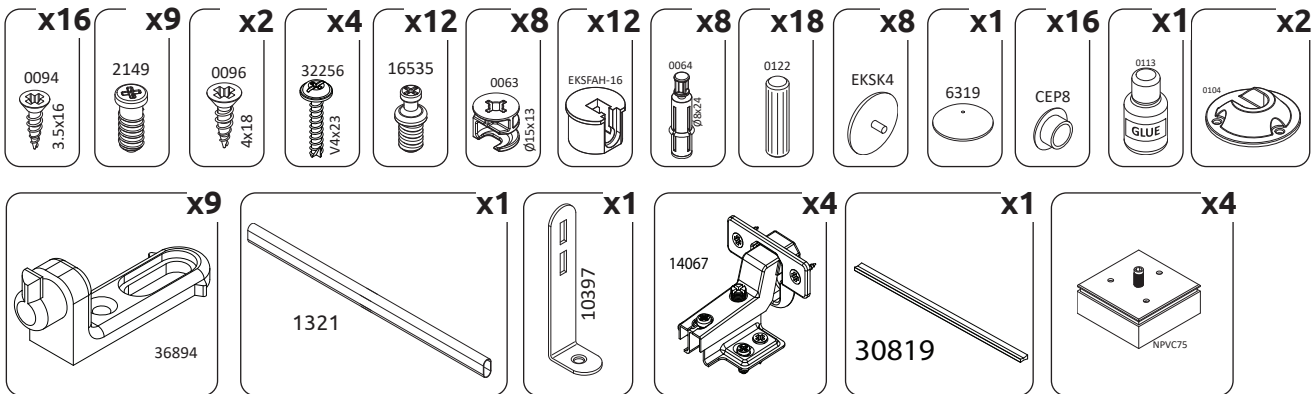

**P1/PN**  
 LWH - 468x555x2236  
 14.07.2021

1

2

3

4

5

\*opt 1

\*opt 2