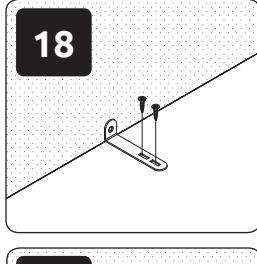

РУССКИЙ

Важная информация
Внимательно прочитайте.
Сохраните эту информацию.

ВНИМАНИЕ
Крепежные средства для крепления к стене не прилагаются, для разных материалов стен требуются различные крепления. Используйте крепежные средства, подходящие для материала стен в Вашем доме. Если Вы не уверены, какой тип крепления подходит к данному материалу, обратитесь в специализированный магазин.

ČEŠTINA

Důležitá informace
Přečtěte si pozorně
Tuto informaci si uschovejte
pro další použití

SRPSKI

Pažljivo pročitate!
Sačuvajte za ubuduće.

SLOVÁK

Dôležitá informácia
Čítajte pozorne
Tieto informácie si odložte
pre ďalšie použitie

ENGLISH

Important information
Read carefully.
Keep this information for
further reference.

MAGYAR

FIGYELEM!
A falhoz való rögzítőeszközök nem tartoznak ide, mivel a különböző falanyagokhoz különböző típusú rögzítőeszközökre van szükség. Használjon otthona falainak megfelelő rögzítő eszközöket. A megfelelő rögzítési rendszerekkel kapcsolatos tanácsért forduljon a helyi szakkereskedőhöz.

DEUTSCH

Wichtige Information -
Bitte sorgfältig lesen und
aufbewahren!

ROMÂNĂ

Informații importante
Citește cu atenție
Păstrează aceste informații
pentru referințe
suplimentare

FRANÇAIS

TÜRK

Önemli bilgi
Dikkatlice oku
Daha fazla referans için bu
bilgileri saklayın

ITALIANO

Informazioni importanti
Leggi attentamente
Conserva queste
informazioni per ulteriore
riferimento

NEDERLANDS

Belangrijke informatie
Lees aandachtig
Bewaar deze informatie
voor verdere referentie

WAARSCHUWING!
Bevestigingsmiddelen voor de muur zijn niet inbegrepen, omdat verschillende muurmateriaal verschillende soorten bevestigingsmiddelen vereisen. Gebruik bevestigingsmiddelen die geschikt zijn voor de muur in uw huis. Neem voor advies over geschikte bevestigingsystemen contact op met uw plaatselijke gespecialiseerde dealer.

POLSKI

Ważne!
Uważnie przeczytać!
Zachować do wykorzystania w
przyszłości.

OSTRZEŻENIE!
Elementy do mocowania w ścianie, kotwy i wkręty do nich, nie zostały dostarczone w opakowaniu ponieważ ściany są wykonane z różnych materiałów, które wymagają różnych elementów montażowych. Prosimy zakupić i zastosować te, które są odpowiednie do ścian w Państwa mieszkaniu. Aby uzyskać poradę, jakie elementy mocujące zastosować, należy skontaktować się ze sprzedawcami w wyspecjalizowanym sklepie.