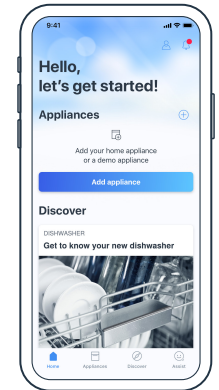

Quick Start Guide

Verbinde deinen Geschirrspüler mit Home Connect

- ① Lade die Home Connect App herunter und folge den Anweisungen

- ② Scanne hier mit der Home Connect App um dich zu verbinden

Dein QR-Code | hier scannen

Ausgewählte Vorteile von Home Connect:

- Mit der App steuerst du deinen Geschirrspüler sogar aus der Ferne.
- Mit Program Assistant wählst du das richtige Programm für dein Geschirr.
- Erhalte dank des Ferndiagnosedienstes sofortige Unterstützung durch den Kundendienst.

- ② Scan here with the Home Connect app to connect your dishwasher

Your QR-Code | Scan here

Selected benefits of Home Connect

- Control your dishwasher from anywhere via the app.
- Choose the right program for your dishes with Program Assistant.
- Get assistance immediately with the Customer Service thanks to Remote Diagnostics service.

IT

Podłącz zmywarkę do Home Connect

PL

- 1 Stáhněte si aplikaci Home Connect
- 2 Naskenujte QR kód pomocí Home Connect aplikace pro její připojení

Vybrané výhody Home Connect:

- Ovládejte vaši myčku nádobí pomocí aplikace odkudkoliv.
- Vyberte ten správný program pro vaše nádobí s funkcí Program Assistant.
- Získejte okamžitou pomoc zákaznického servisu díky službě vzdálené diagnostiky.